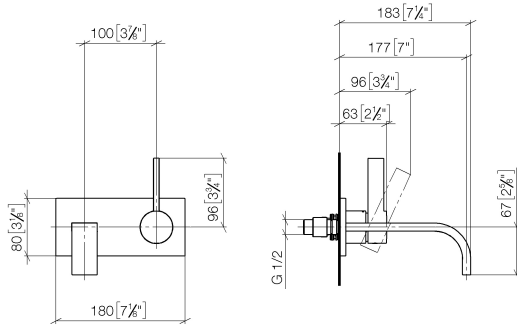

**MEM Waschtisch-Wand-Einhandbatterie mit Abdeckplatte ohne Ablaufgarnitur -
Champagne (22kt Gold)**

MEM

36 863 782

- Ausladung 177 mm
- starrer Auslauf
- rechteckiger luftangereicherter Strahl
- Bohrungsdurchmesser Auslauf 37 mm
- Bohrungsdurchmesser Einhandbatterie 57 mm
- Abdeckplatte 80 x 180 mm
- Durchfluss max. 5,7 l/min
- bleifrei
- Dieses Produkt leistet einen Beitrag zur Erfüllung der Vorgaben von nachhaltigen Gebäudezertifizierungen, z.B. LEED®, BREEAM®, DGNB

Benötigtes Zubehör

- UP-Wand-Einhandbatterie Mischer rechts -** 35 816 970 90
- **ACHTUNG:** Nicht für UP-Montage geeignet. Anschluss über Eckventile, Befestigung über Verschraubung mit der Rückwand.

Benötigtes Zubehör

- UP-Wand-Einhandbatterie -** 35 860 970 90
- Max. Einbautiefe 95 mm
 - Min. Einbautiefe 80 mm

36 863 782
mm [inches]

Durchflussdiagramm

Zertifikate

DVGW_DW-
6512DN0435.

WRAS_2107018.

36 863 782

Ersatzteilstückliste

Nr.	Artikelnummer	Benennung	Verbaumenge	Lieferzeit
1	09 24 03 072 10 90	Nippel	1	2
2	90 11 01 186 00-47	Platte	1	30
3	04 28 22 150 10-47	Auslauf	1	30
4	90 29 03 109 00 90	Luftsprudler	1	2
5	90 31 20 109 00 90	Stopfen	1	2
6	90 31 11 030 00 90	Stift	1	2
7	09 20 78 058-47	Griff	1	60
8	09 11 02 288-47	Haube	1	30
9	90 15 05 064 01 90	Kartusche	1	2
10	90 30 09 064 00 90	Schlüssel	1	2