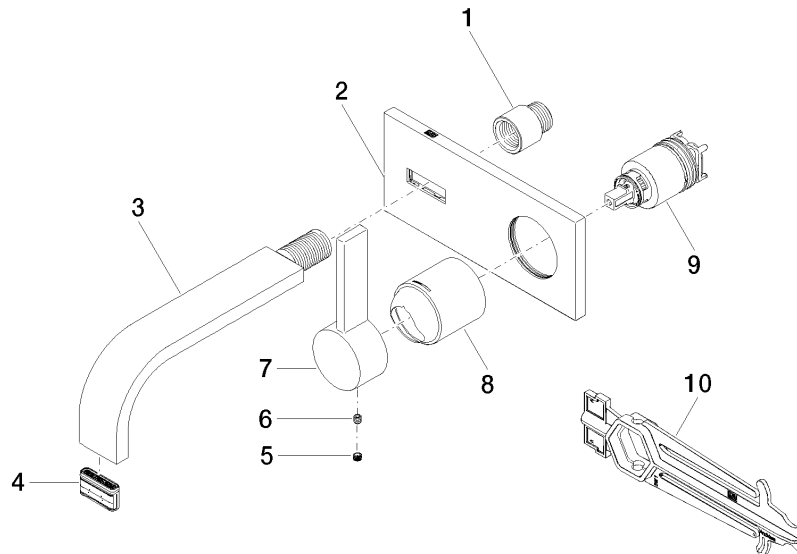

Benötigtes Zubehör

- UP-Wand-Einhandbatterie Mischer rechts -** 35 816 970 90
- **ACHTUNG:** Nicht für UP-Montage geeignet. Anschluss über Eckventile, Befestigung über Verschraubung mit der Rückwand.

Benötigtes Zubehör

- UP-Wand-Einhandbatterie -** 35 860 970 90
- Max. Einbautiefe 95 mm
 - Min. Einbautiefe 80 mm

36 863 782
mm [inches]

Durchflussdiagramm

Zertifikate

DVGW_DW-
6512DN0435.

WRAS_2107018.

36 863 782

Ersatzteilstückliste

Nr.	Artikelnummer	Benennung	Verbaumenge	Lieferzeit
1	09 24 03 072 10 90	Nippel	1	2
2	90 11 01 186 00-47	Platte	1	30
3	04 28 22 150 10-47	Auslauf	1	30
4	90 29 03 109 00 90	Luftsprudler	1	2
5	90 31 20 109 00 90	Stopfen	1	2
6	90 31 11 030 00 90	Stift	1	2
7	09 20 78 058-47	Griff	1	60
8	09 11 02 288-47	Haube	1	30
9	90 15 05 064 01 90	Kartusche	1	2
10	90 30 09 064 00 90	Schlüssel	1	2