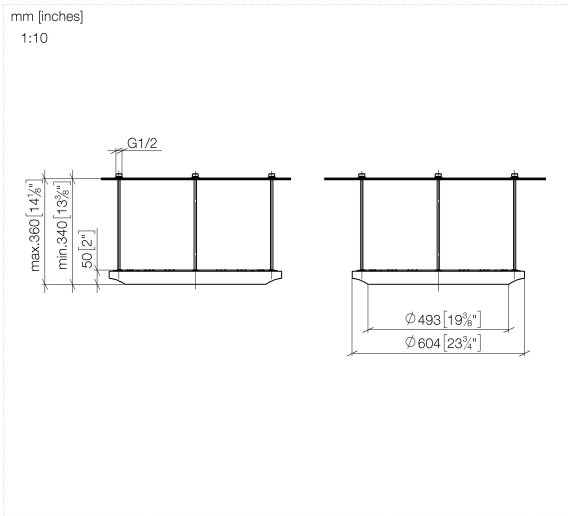

AQUAHALO Regenpaneel - Schwarz matt

41 750 979

- Bausatz-Endmontage
- Regenpaneel mit 3 verschiedenen Strahlarten
- AQUACIRCLE RAIN: Runder Regenvorhang, Durchfluss max. 14 l/min (bei 3 Bar)
- TEMPEST RAIN: Natürlicher Regen, Durchfluss max. 9 l/min (bei 3 Bar)
- DIAMOND RAIN: Regenring, Durchfluss max. 6,8 l/min (bei 3 Bar)
- Außendurchmesser: 605 mm, Öffnungsdurchmesser: 465 mm
- Gewicht: 6 kg
- zentraler LED Spot 3000 K
- Schutzart IP67
- Empfohlenes Bedienelement: xTool
- Nicht zur Verwendung im Dampfbad geeignet.

	Schwarz matt	41 750 979-33
	Chrom	41 750 979-00
	Platin gebürstet	41 750 979-06
	Champagne gebürstet (22kt Gold)	41 750 979-46
	Champagne (22kt Gold)	41 750 979-47

Benötigtes Zubehör

AQUAHALO UP-Deckeneinbaukasten - Schwarz matt 35 750 970-33

- Bausatz-Vormontage
- Deckeneinbaugeschäse 605 x 605 x 95 mm
- Gewicht: 10 kg
- Min. Einbautiefe 110 mm

AQUAHALO Regenpaneel - Schwarz matt

41 750 979

AQUAHALO Regenpaneel - Schwarz matt

41 750 979

Ersatzteile für die
anderen
Oberflächenvarianten
finden Sie hier:
Chrom

Ersatzteilstückliste

Nr.	Artikelnummer	Benennung	Verbaumenge	Lieferzeit
1	90 28 22 605 01-33	Verteiler	1	-
Ersatzteil nicht mehr bestellbar, bitte bestellen Sie den Nachfolgeartikel				
2	90 12 05 087 00-33	Gehäuse	1	-
Ersatzteil nicht mehr bestellbar, bitte bestellen Sie den Nachfolgeartikel				
3	90 24 03 535 00 90	Verteiler	1	10
4	90 12 05 088 00-33	Gehäuse	1	-
Ersatzteil nicht mehr bestellbar, bitte bestellen Sie den Nachfolgeartikel				
5	90 17 09 060 01 90	Strahlmodul	1	2
6	90 17 09 061 01 90	Strahlmodul TEMPEST	8	2