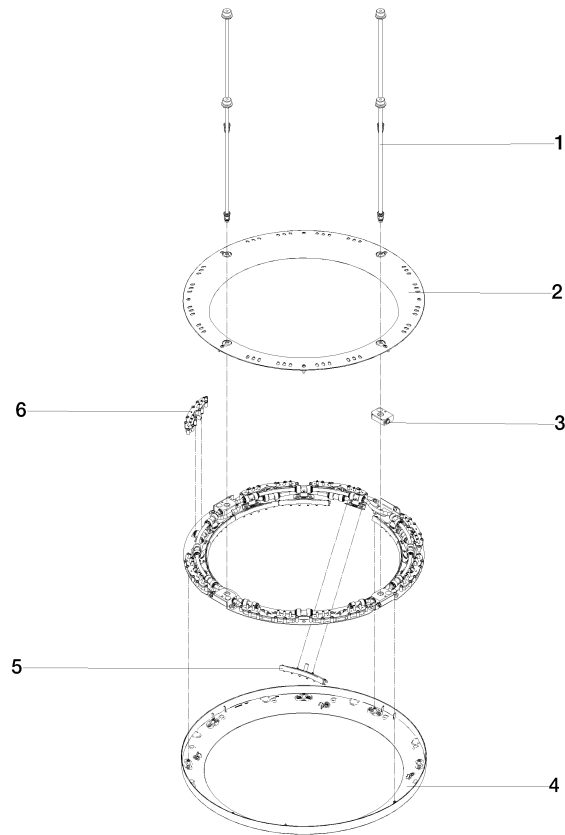

AQUAHALO Regenpaneel - Schwarz matt

41 750 979

- Bausatz-Endmontage
- Regenpaneel mit 3 verschiedenen Strahlarten
- AQUACIRCLE RAIN: Runder Regenvorhang, Durchfluss max. 14 l/min (bei 3 Bar)
- TEMPEST RAIN: Natürlicher Regen, Durchfluss max. 9 l/min (bei 3 Bar)
- DIAMOND RAIN: Regenring, Durchfluss max. 6,8 l/min (bei 3 Bar)
- Außendurchmesser: 605 mm, Öffnungsdurchmesser: 465 mm
- Gewicht: 6 kg
- zentraler LED Spot 3000 K
- Schutzart IP67
- Empfohlenes Bedienelement: xTool
- Nicht zur Verwendung im Dampfbad geeignet.

	Schwarz matt	41 750 979-33
	Chrom	41 750 979-00
	Platin gebürstet	41 750 979-06
	Champagne gebürstet (22kt Gold)	41 750 979-46
	Champagne (22kt Gold)	41 750 979-47

Benötigtes Zubehör

AQUAHALO UP-Deckeneinbaukasten - Schwarz matt 35 750 970-33

- Bausatz-Vormontage
- Deckeneinbaugeschäse 605 x 605 x 95 mm
- Gewicht: 10 kg
- Min. Einbautiefe 110 mm

AQUAHALO Regenpaneel - Schwarz matt

41 750 979

AQUAHALO Regenpaneel - Schwarz matt

41 750 979

Ersatzteile für die
anderen
Oberflächenvarianten
finden Sie hier:
Chrom

Ersatzteilstückliste

Nr.	Artikelnummer	Benennung	Verbaumenge	Lieferzeit
1	90 28 22 605 01-33	Verteiler	1	-
Ersatzteil nicht mehr bestellbar, bitte bestellen Sie den Nachfolgeartikel				
2	90 12 05 087 00-33	Gehäuse	1	-
Ersatzteil nicht mehr bestellbar, bitte bestellen Sie den Nachfolgeartikel				
3	90 24 03 535 00 90	Verteiler	1	10
4	90 12 05 088 00-33	Gehäuse	1	-
Ersatzteil nicht mehr bestellbar, bitte bestellen Sie den Nachfolgeartikel				
5	90 17 09 060 01 90	Strahlmodul	1	2
6	90 17 09 061 01 90	Strahlmodul TEMPEST	8	2