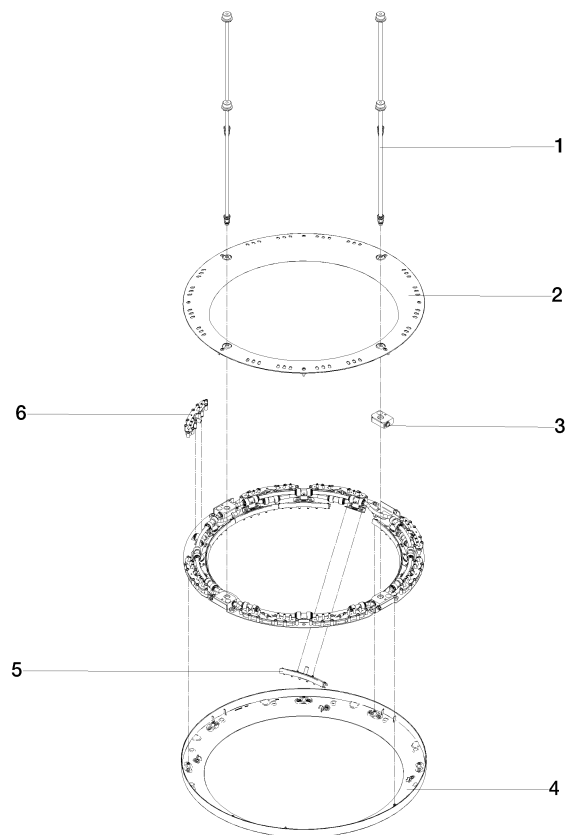

## AQUAHALO Regenpaneel - Champagne gebürstet (22kt Gold)

41 750 979

- Bausatz-Endmontage
- Regenpaneel mit 3 verschiedenen Strahlarten
- AQUACIRCLE RAIN: Runder Regenvorhang, Durchfluss max. 14 l/min (bei 3 Bar)
- TEMPEST RAIN: Natürlicher Regen, Durchfluss max. 9 l/min (bei 3 Bar)
- DIAMOND RAIN: Regenring, Durchfluss max. 6,8 l/min (bei 3 Bar)
- Außendurchmesser: 605 mm, Öffnungsdurchmesser: 465 mm
- Gewicht: 6 kg
- zentraler LED Spot 3000 K
- Schutzart IP67
- Empfohlenes Bedienelement: xTool
- Nicht zur Verwendung im Dampfbad geeignet.

### Benötigtes Zubehör

**AQUAHALO UP-Deckeneinbaukasten - Champagne gebürstet (22kt Gold)** 35 750 970-46

- Bausatz-Vormontage
- Deckeneinbaugeschäuse 605 x 605 x 95 mm
- Gewicht: 10 kg
- Min. Einbautiefe 110 mm

### Ersatzteilstückliste

Nr.	Artikelnummer	Benennung	Verbaumenge	Lieferzeit
1	90 28 22 605 01-46	Verteiler	1	-
Ersatzteil nicht mehr bestellbar, bitte bestellen Sie den Nachfolgeartikel				
2	90 12 05 087 00-46	Gehaeuse	1	-
Ersatzteil nicht mehr bestellbar, bitte bestellen Sie den Nachfolgeartikel				
3	90 24 03 535 00 90	Verteiler	1	10
4	90 12 05 088 00-46	Gehaeuse	1	-
Ersatzteil nicht mehr bestellbar, bitte bestellen Sie den Nachfolgeartikel				
5	90 17 09 060 01 90	Strahlmodul	1	2
6	90 17 09 061 01 90	Strahlmodul TEMPEST	8	2