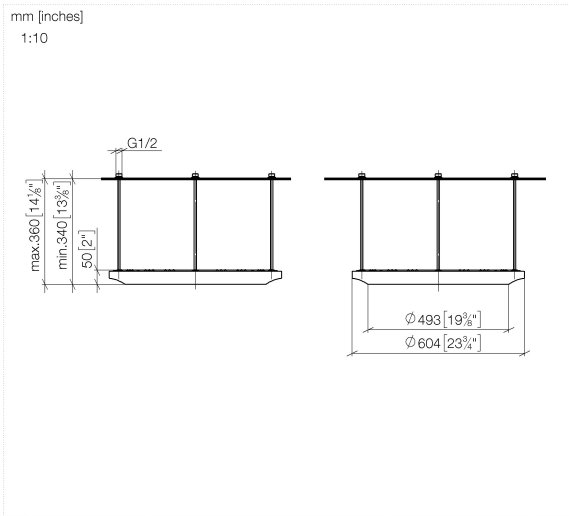

AQUAHALO Regenpaneel - Champagne gebürstet (22kt Gold)

41 750 979