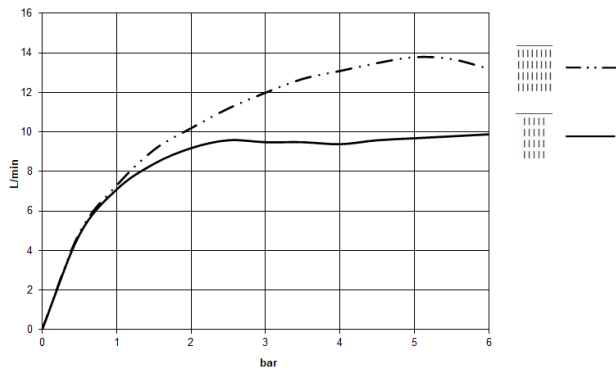

Durchflussdiagramm