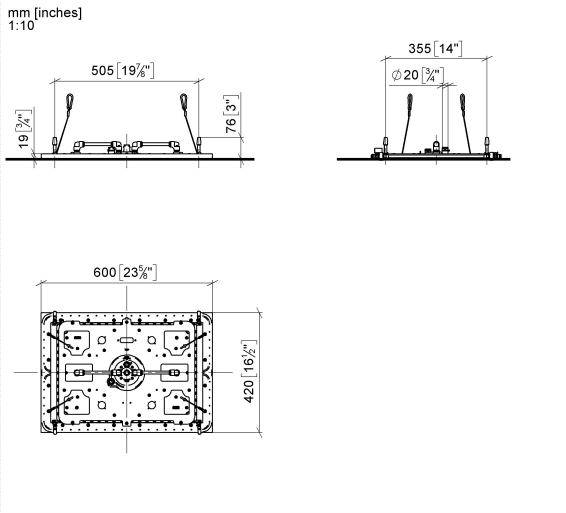

SERENITY SKY Regenpaneel für Deckeneinbau - Dark Chrome

41 770 979

- Bausatz-Endmontage
- Regenpaneel mit 2 verschiedenen Strahlarten
- PURIFY RAIN, 175 x 175 mm, Durchfluss max. 10 l/min (bei 3 Bar)
- FULL RAIN, 455 x 315 mm, Durchfluss max. 14 l/min (bei 3 Bar)
- Regenpaneel 600 x 420 mm
- Min. Einbautiefe 150 mm
- Gewicht 15 kg
- Zuführungsleitung (warm/kalt): 2 x DN 20
- mit Antikalk-System
- Empfohlenes Bedienelement: xTool
- Nicht zur Verwendung im Dampfbad geeignet.

Benötigtes Zubehör

SERENITY SKY UP-Deckeneinbaukasten - 35 770 970 90

- Bausatz-Vormontage
- 2x Anschluss IG 1/2"
- flächenbündiger Reflexionskasten 662 x 482 mm RAL 9003 signalweiß
- Min. Einbautiefe 150 mm
- Gewicht 15 kg
- Empfohlenes Bedienelement: xTool

SERENITY SKY Regenpaneel für Deckeneinbau - Dark Chrome

41 770 979

Durchflussdiagramm

SERENITY SKY Regenpaneel für Deckeneinbau - Dark Chrome

41 770 979

SERENITY SKY Regenpaneel für Deckeneinbau - Dark Chrome