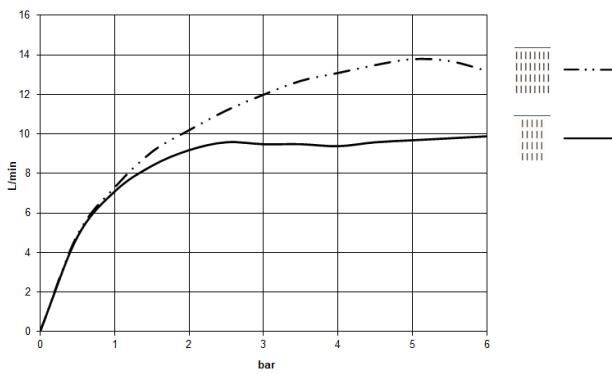

Durchflussdiagramm