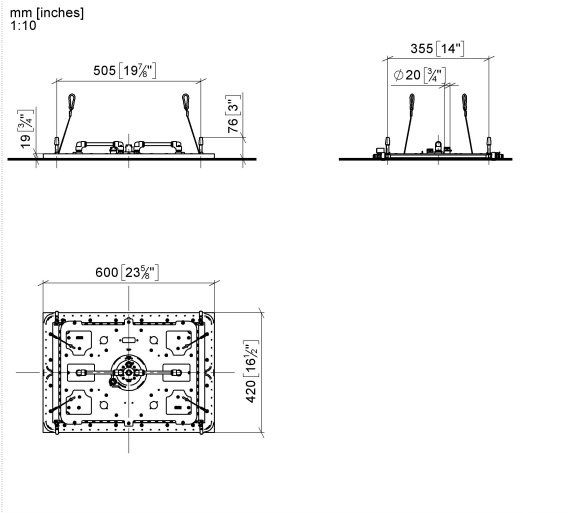

SERENITY SKY Regenpaneel für Deckeneinbau - Champagne (22kt Gold)

41 770 979