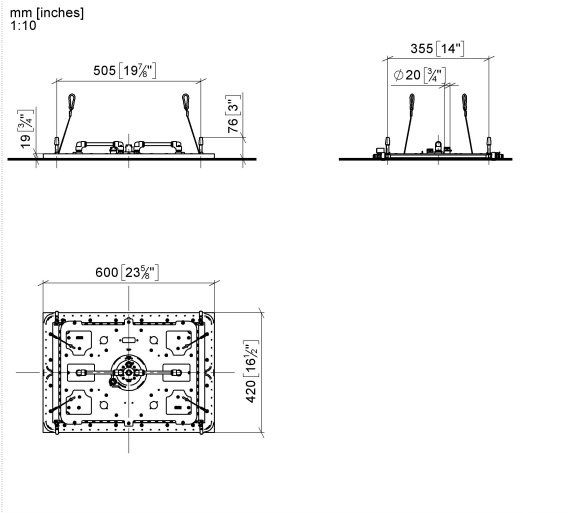

SERENITY SKY Regenpaneel für Deckeneinbau - Dark Platinum gebürstet

41 770 979