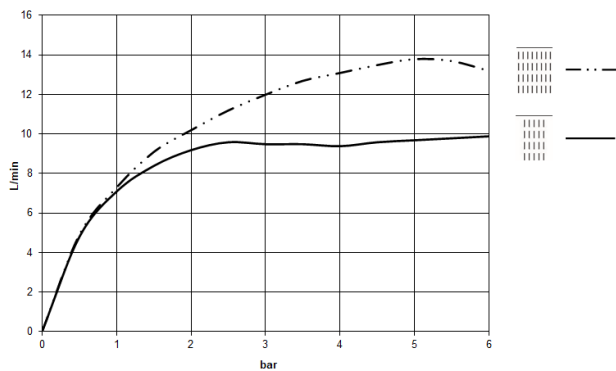

Durchflussdiagramm