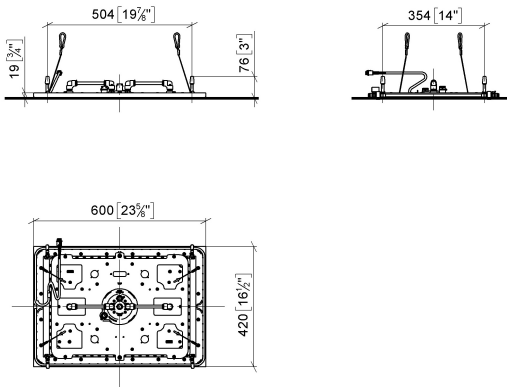

SERENITY SKY Regenpaneel für Deckeneinbau mit Licht - Champagne gebürstet (22kt Gold)

41 771 979
mm [inches]
1:10'