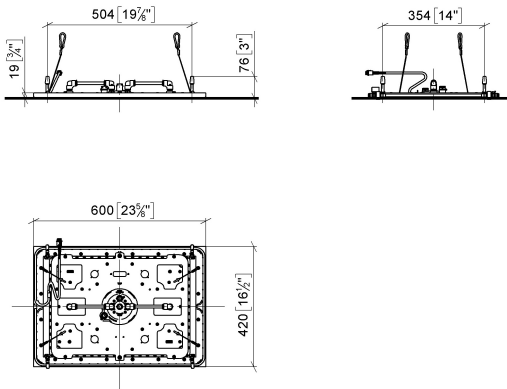

SERENITY SKY Regenpaneel für Deckeneinbau mit Licht - Edelstahl gebürstet

41 771 979

- Bausatz-Endmontage
- Regenpaneel mit 2 verschiedenen Strahlarten
- PURIFY RAIN, 175 x 175 mm, Durchfluss max. 10 l/min (bei 3 Bar)
- FULL RAIN, 455 x 315 mm, Durchfluss max. 14 l/min (bei 3 Bar)
- Regenpaneel 600 x 420 mm
- Min. Einbautiefe 150 mm
- Gewicht 15 kg
- Zuführungsleitung (warm/kalt): 2 x DN 20
- mit Antikalk-System
- Empfohlenes Bedienelement: xTool

Benötigtes Zubehör

SERENITY SKY UP-Deckeneinbaukasten mit Licht - 35 771 970 90

- Bausatz-Vormontage
- flächenbündiger Reflexionskasten 662 x 482 mm RAL 9003 signalweiß
- 2x Anschluss IG 1/2"
- Min. Einbautiefe 150 mm
- Gewicht 15 kg
- Anschlussleitung 7 m
- Input 100-240V AC 50-60Hz
- Output 24V DC SELV / Class II
- ZigBee Light Link RGBW-Controller
- Bauseits vorzusehen: Zigbee Gateway

SERENITY SKY Regenpaneel für Deckeneinbau mit Licht - Edelstahl gebürstet

41 771 979

mm [inches]
1:10

Durchflussdiagramm

SERENITY SKY Regenpaneel für Deckeneinbau mit Licht - Edelstahl gebürstet

41 771 979