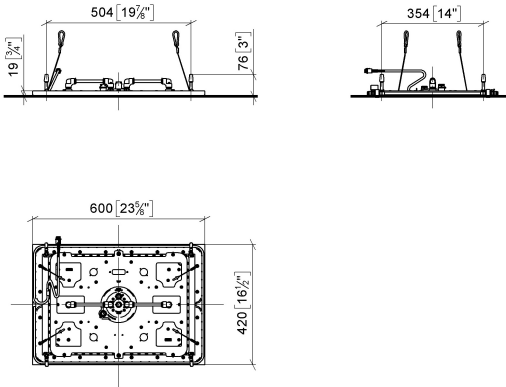

SERENITY SKY Regenpaneel für Deckeneinbau mit Licht - Dark Platinum gebürstet

41 771 979
mm [inches]
1:10'