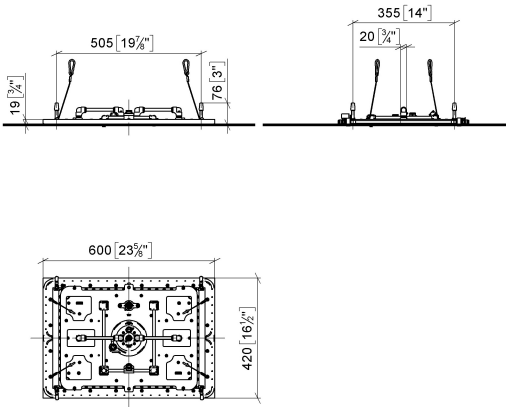

SERENITY SKY+ Regenpaneel für Deckeneinbau - Dark Chrome

41 780 979

- Bausatz-Endmontage
- Regenpaneel mit 5 verschiedenen Strahlarten
- Regenpaneel 600 x 420 mm
- PURIFY RAIN, 175 x 175 mm, Durchfluss max. 10 l/min (bei 3 Bar)
- FULL RAIN, 455 x 315 mm, Durchfluss max. 14 l/min (bei 3 Bar)
- LAMINAR FLOW, Durchfluss max. 10 l/min (bei 3 Bar)
- AQUAPRESSURE FLOW, Durchfluss max. 9,4 l/min (bei 3 Bar)
- COOL MIST, Durchfluss max. 1 l/min (bei 3 Bar)
- Min. Einbautiefe 150 mm
- Gewicht 15 kg
- Zuführungsleitung (warm/kalt): 2 x DN 20
- mit Antikalk-System
- Empfohlenes Bedienelement: xTool
- Nicht zur Verwendung im Dampfbad geeignet.

Benötigtes Zubehör

SERENITY SKY+ UP-Deckeneinbaukasten - 35 780 970 90

- Bausatz-Vormontage
- 5x Anschluss IG 1/2"
- flächenbündiger Reflexionskasten 662 x 482 mm RAL 9003 signalweiß
- Min. Einbautiefe 150 mm
- Gewicht 15 kg

SERENITY SKY+ Regenpaneel für Deckeneinbau - Dark Chrome

41 780 979

mm [inches]
1:10'

Durchflussdiagramm

SERENITY SKY+ Regenpaneel für Deckeneinbau - Dark Chrome

41 780 979

SERENITY SKY+ Regenpaneel für Deckeneinbau - Dark Chrome