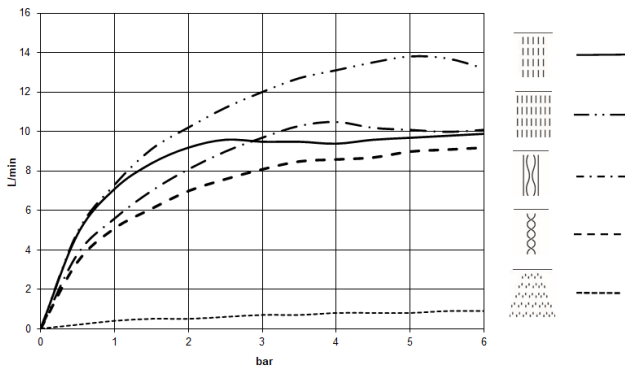

SERENITY SKY+ Regenpaneel für Deckeneinbau - Dark Chrome

41 780 979

- Bausatz-Endmontage
- Regenpaneel mit 5 verschiedenen Strahlarten
- Regenpaneel 600 x 420 mm
- PURIFY RAIN, 175 x 175 mm, Durchfluss max. 10 l/min (bei 3 Bar)
- FULL RAIN, 455 x 315 mm, Durchfluss max. 14 l/min (bei 3 Bar)
- LAMINAR FLOW, Durchfluss max. 10 l/min (bei 3 Bar)
- AQUAPRESSURE FLOW, Durchfluss max. 9,4 l/min (bei 3 Bar)
- COOL MIST, Durchfluss max. 1 l/min (bei 3 Bar)
- Min. Einbautiefe 150 mm
- Gewicht 15 kg
- Zuführungsleitung (warm/kalt): 2 x DN 20
- mit Antikalk-System
- Empfohlenes Bedienelement: xTool
- Nicht zur Verwendung im Dampfbad geeignet.

Benötigtes Zubehör

SERENITY SKY+ UP-Deckeneinbaukasten - 35 780 970 90

- Bausatz-Vormontage
- 5x Anschluss IG 1/2"
- flächenbündiger Reflexionskasten 662 x 482 mm RAL 9003 signalweiß
- Min. Einbautiefe 150 mm
- Gewicht 15 kg

SERENITY SKY+ Regenpaneel für Deckeneinbau - Dark Chrome

41 780 979

mm [inches]
1:10'

Durchflussdiagramm

SERENITY SKY+ Regenpaneel für Deckeneinbau - Dark Chrome

41 780 979

SERENITY SKY+ Regenpaneel für Deckeneinbau - Dark Chrome