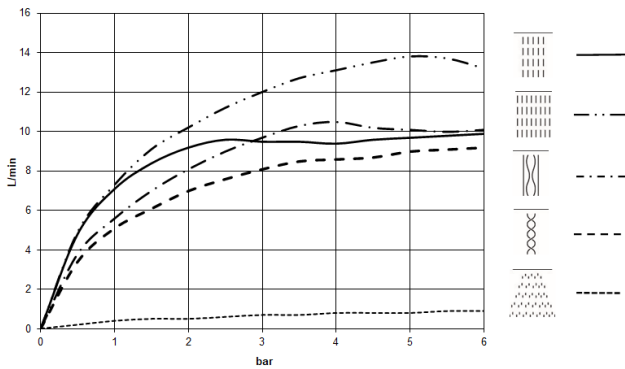

SERENITY SKY+ Regenpaneel für Deckeneinbau - Champagne gebürstet (22kt Gold)

41 780 979

- Bausatz-Endmontage
- Regenpaneel mit 5 verschiedenen Strahlarten
- Regenpaneel 600 x 420 mm
- PURIFY RAIN, 175 x 175 mm, Durchfluss max. 10 l/min (bei 3 Bar)
- FULL RAIN, 455 x 315 mm, Durchfluss max. 14 l/min (bei 3 Bar)
- LAMINAR FLOW, Durchfluss max. 10 l/min (bei 3 Bar)
- AQUAPRESSURE FLOW, Durchfluss max. 9,4 l/min (bei 3 Bar)
- COOL MIST, Durchfluss max. 1 l/min (bei 3 Bar)
- Min. Einbautiefe 150 mm
- Gewicht 15 kg
- Zuführungsleitung (warm/kalt): 2 x DN 20
- mit Antikalk-System
- Empfohlenes Bedienelement: xTool
- Nicht zur Verwendung im Dampfbad geeignet.

Benötigtes Zubehör

SERENITY SKY+ UP-Deckeneinbaukasten - 35 780 970 90

- Bausatz-Vormontage
- 5x Anschluss IG 1/2"
- flächenbündiger Reflexionskasten 662 x 482 mm RAL 9003 signalweiß
- Min. Einbautiefe 150 mm
- Gewicht 15 kg

**SERENITY SKY+ Regenpaneel für Deckeneinbau - Champagne gebürstet
(22kt Gold)**

41 780 979
mm [inches]
1:10'

Durchflussdiagramm

SERENITY SKY+ Regenpaneel für Deckeneinbau - Champagne gebürstet (22kt Gold)