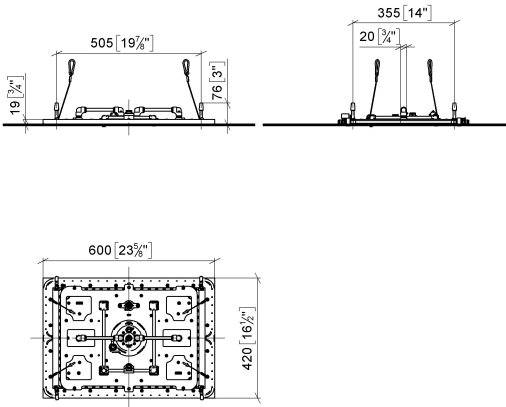

SERENITY SKY+ Regenpaneel für Deckeneinbau - Champagne gebürstet (22kt Gold)

41 780 979

- Bausatz-Endmontage
- Regenpaneel mit 5 verschiedenen Strahlarten
- Regenpaneel 600 x 420 mm
- PURIFY RAIN, 175 x 175 mm, Durchfluss max. 10 l/min (bei 3 Bar)
- FULL RAIN, 455 x 315 mm, Durchfluss max. 14 l/min (bei 3 Bar)
- LAMINAR FLOW, Durchfluss max. 10 l/min (bei 3 Bar)
- AQUAPRESSURE FLOW, Durchfluss max. 9,4 l/min (bei 3 Bar)
- COOL MIST, Durchfluss max. 1 l/min (bei 3 Bar)
- Min. Einbautiefe 150 mm
- Gewicht 15 kg
- Zuführungsleitung (warm/kalt): 2 x DN 20
- mit Antikalk-System
- Empfohlenes Bedienelement: xTool
- Nicht zur Verwendung im Dampfbad geeignet.

Benötigtes Zubehör

SERENITY SKY+ UP-Deckeneinbaukasten - 35 780 970 90

- Bausatz-Vormontage
- 5x Anschluss IG 1/2"
- flächenbündiger Reflexionskasten 662 x 482 mm RAL 9003 signalweiß
- Min. Einbautiefe 150 mm
- Gewicht 15 kg

**SERENITY SKY+ Regenpaneel für Deckeneinbau - Champagne gebürstet
(22kt Gold)**

41 780 979
mm [inches]
1:10'

Durchflussdiagramm

SERENITY SKY+ Regenpaneel für Deckeneinbau - Champagne gebürstet (22kt Gold)