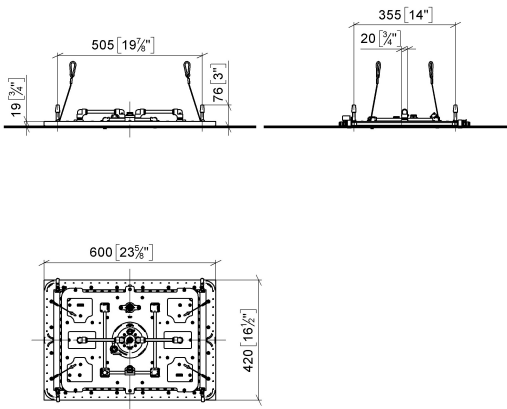

## SERENITY SKY+ Regenpaneel für Deckeneinbau - Edelstahl gebürstet

41 780 979

- Bausatz-Endmontage
- Regenpaneel mit 5 verschiedenen Strahlarten
- Regenpaneel 600 x 420 mm
- PURIFY RAIN, 175 x 175 mm, Durchfluss max. 10 l/min (bei 3 Bar)
- FULL RAIN, 455 x 315 mm, Durchfluss max. 14 l/min (bei 3 Bar)
- LAMINAR FLOW, Durchfluss max. 10 l/min (bei 3 Bar)
- AQUAPRESSURE FLOW, Durchfluss max. 9,4 l/min (bei 3 Bar)
- COOL MIST, Durchfluss max. 1 l/min (bei 3 Bar)
- Min. Einbautiefe 150 mm
- Gewicht 15 kg
- Zuführungsleitung (warm/kalt): 2 x DN 20
- mit Antikalk-System
- Empfohlenes Bedienelement: xTool
- Nicht zur Verwendung im Dampfbad geeignet.

### Benötigtes Zubehör

**SERENITY SKY+ UP-Deckeneinbaukasten -** 35 780 970 90

- Bausatz-Vormontage
- 5x Anschluss IG 1/2"
- flächenbündiger Reflexionskasten 662 x 482 mm RAL 9003 signalweiß
- Min. Einbautiefe 150 mm
- Gewicht 15 kg

**SERENITY SKY+ Regenpaneel für Deckeneinbau - Edelstahl gebürstet**

41 780 979

mm [inches]  
1:10

**Durchflussdiagramm**