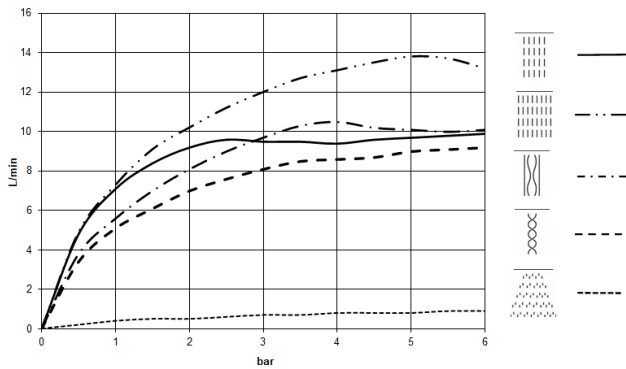

## SERENITY SKY+ Regenpaneel für Deckeneinbau - Edelstahl gebürstet

41 780 979

- Bausatz-Endmontage
- Regenpaneel mit 5 verschiedenen Strahlarten
- Regenpaneel 600 x 420 mm
- PURIFY RAIN, 175 x 175 mm, Durchfluss max. 10 l/min (bei 3 Bar)
- FULL RAIN, 455 x 315 mm, Durchfluss max. 14 l/min (bei 3 Bar)
- LAMINAR FLOW, Durchfluss max. 10 l/min (bei 3 Bar)
- AQUAPRESSURE FLOW, Durchfluss max. 9,4 l/min (bei 3 Bar)
- COOL MIST, Durchfluss max. 1 l/min (bei 3 Bar)
- Min. Einbautiefe 150 mm
- Gewicht 15 kg
- Zuführungsleitung (warm/kalt): 2 x DN 20
- mit Antikalk-System
- Empfohlenes Bedienelement: xTool
- Nicht zur Verwendung im Dampfbad geeignet.

### Benötigtes Zubehör

**SERENITY SKY+ UP-Deckeneinbaukasten -** 35 780 970 90

- Bausatz-Vormontage
- 5x Anschluss IG 1/2"
- flächenbündiger Reflexionskasten 662 x 482 mm RAL 9003 signalweiß
- Min. Einbautiefe 150 mm
- Gewicht 15 kg

**SERENITY SKY+ Regenpaneel für Deckeneinbau - Edelstahl gebürstet**

41 780 979

mm [inches]  
1:10

**Durchflussdiagramm**