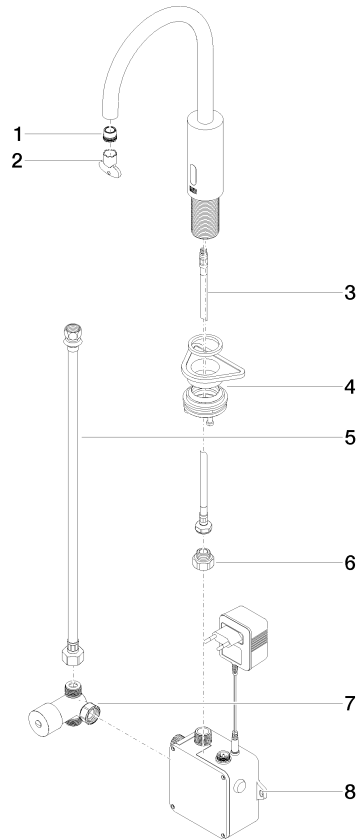

Waschtischarmatur mit elektronischer Öffnungs- und Schließfunktion ohne Ablaufgarnitur - Platin gebürstet

TARA

44 521 660

Passt zu: TARA, META

- Ausladung 165 mm
- Infrarot-Sensorik
- Armaturenhöhe 310 mm
- Höhe bis Luftsprudler 199 mm
- Bohrungsdurchmesser 35 mm
- starrer Auslauf
- Durchfluss max. 5,7 l/min
- runder luftangereicherter Strahl
- geeignet zur thermischen Desinfektion
- kontinuierlicher Wasserfluss (automatische Abschaltfunktion bei Überschreitung der Nachlaufzeit)
- indirekte Temperaturregulierung (Untertischbox)
- Untertischbox inklusive
- anpassbarer Erfassungsbereich des Sensors
- Batterie- und Netzteilbetrieb
- benötigte Batterie 4x AA (1.5V)
- bleifrei
- 1x Druckschlauch M 8 x 1 eingeschraubt, dichtheitsgeprüft
- Dieses Produkt leistet einen Beitrag zur Erfüllung der Vorgaben von nachhaltigen Gebäudezertifizierungen, z.B. LEED®, BREEAM®, DGNB

Batterie nicht im Lieferumfang enthalten

	Platin gebürstet	44 521 660-06
	Chrom	44 521 660-00
	Platin	44 521 660-08
	Dark Chrome	44 521 660-19
	Light Gold	44 521 660-26
	Light Gold gebürstet	44 521 660-27
	Messing gebürstet (23kt Gold)	44 521 660-28
	Schwarz matt	44 521 660-33
	Bronze gebürstet	44 521 660-42
	Champagne gebürstet (22kt Gold)	44 521 660-46
	Champagne (22kt Gold)	44 521 660-47
	Chrom gebürstet	44 521 660-93
	Dark Platin gebürstet	44 521 660-99

44 521 660
Ersatzteile für die
anderen
Oberflächenvarianten
finden Sie hier:
Chrom

Ersatzteilstückliste

Nr.	Artikelnummer	Benennung	Verbaumenge	Lieferzeit
1	09 29 03 126 90	Luftsprudler	1	2
2	90 30 09 028 00 90	Schlüssel	1	2
3	04 30 04 100 00 90	Schlauch	1	2
4	04 23 10 044 08 90	Befestigungssatz	1	2
5	12 506 970 90	Druckschläuche -	1	2
6	09 24 03 185-00	Nippel	1	10
7	90 30 50 081 00 90	Ventil	1	2
8	90 10 01 247 00 90	Ventilbox	1	10