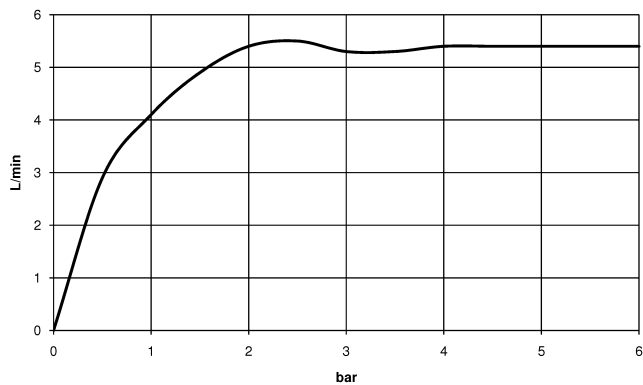

Waschtischarmatur mit elektronischer Öffnungs- und Schließfunktion ohne Ablaufgarnitur - Dark Chrome

TARA

44 521 660

Passt zu: TARA, META

- Ausladung 165 mm
- Infrarot-Sensorik
- Armaturenhöhe 310 mm
- Höhe bis Luftsprudler 199 mm
- Bohrungsdurchmesser 35 mm
- starrer Auslauf
- Durchfluss max. 5,7 l/min
- runder luftangereicherter Strahl
- geeignet zur thermischen Desinfektion
- kontinuierlicher Wasserfluss (automatische Abschaltfunktion bei Überschreitung der Nachlaufzeit)
- indirekte Temperaturregulierung (Untertischbox)
- Untertischbox inklusive
- anpassbarer Erfassungsbereich des Sensors
- Batterie- und Netzteilbetrieb
- benötigte Batterie 4x AA (1.5V)
- bleifrei
- 1x Druckschlauch M 8 x 1 eingeschraubt, dichtheitsgeprüft
- Dieses Produkt leistet einen Beitrag zur Erfüllung der Vorgaben von nachhaltigen Gebäudezertifizierungen, z.B. LEED®, BREEAM®, DGNB

44 521 660

mm [inches]

1:5

Durchflussdiagramm

Zertifikate

Belgaqua_23-210- 27_1. LGA_38245. WRAS_2211011. GDV_0400278.

Waschtischarmatur mit elektronischer Öffnungs- und Schließfunktion ohne Ablaufgarnitur - Dark Chrome