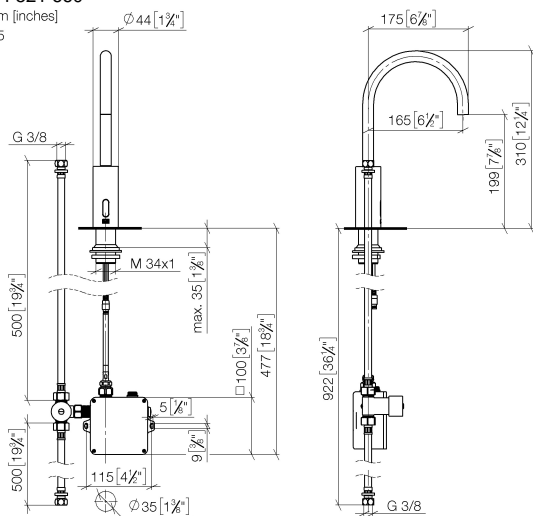

Waschtischarmatur mit elektronischer Öffnungs- und Schließfunktion ohne Ablaufgarnitur - Dark Chrome

TARA

44 521 660

Passt zu: TARA, META

- Ausladung 165 mm
- Infrarot-Sensorik
- Armaturenhöhe 310 mm
- Höhe bis Luftsprudler 199 mm
- Bohrungsdurchmesser 35 mm
- starrer Auslauf
- Durchfluss max. 5,7 l/min
- runder luftangereicherter Strahl
- geeignet zur thermischen Desinfektion
- kontinuierlicher Wasserfluss (automatische Abschaltfunktion bei Überschreitung der Nachlaufzeit)
- indirekte Temperaturregulierung (Untertischbox)
- Untertischbox inklusive
- anpassbarer Erfassungsbereich des Sensors
- Batterie- und Netzteilbetrieb
- benötigte Batterie 4x AA (1.5V)
- bleifrei
- 1x Druckschlauch M 8 x 1 eingeschraubt, dichtheitsgeprüft
- Dieses Produkt leistet einen Beitrag zur Erfüllung der Vorgaben von nachhaltigen Gebäudezertifizierungen, z.B. LEED®, BREEAM®, DGNB

44 521 660

mm [inches]

1:5

Durchflussdiagramm

Zertifikate

Belgaqua_23-210- 27_1. LGA_38245. WRAS_2211011. GDV_0400278.

Waschtischarmatur mit elektronischer Öffnungs- und Schließfunktion ohne Ablaufgarnitur - Dark Chrome

TARA

44 521 660

Ersatzteile für die
anderen
Oberflächenvarianten
finden Sie hier:
Chrom