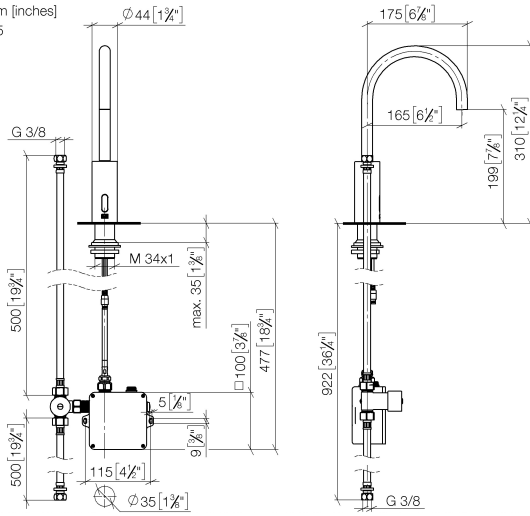

Waschtischarmatur mit elektronischer Öffnungs- und Schließfunktion ohne Ablaufgarnitur - Light Gold

TARA

44 521 660

Passt zu: TARA, META

- Ausladung 165 mm
- Infrarot-Sensorik
- Armaturenhöhe 310 mm
- Höhe bis Luftsprudler 199 mm
- Bohrungsdurchmesser 35 mm
- starrer Auslauf
- Durchfluss max. 5,7 l/min
- runder luftangereicherter Strahl
- geeignet zur thermischen Desinfektion
- kontinuierlicher Wasserfluss (automatische Abschaltfunktion bei Überschreitung der Nachlaufzeit)
- indirekte Temperaturregulierung (Untertischbox)
- Untertischbox inklusive
- anpassbarer Erfassungsbereich des Sensors
- Batterie- und Netzteilbetrieb
- benötigte Batterie 4x AA (1.5V)
- bleifrei
- 1x Druckschlauch M 8 x 1 eingeschraubt, dichtheitsgeprüft
- Dieses Produkt leistet einen Beitrag zur Erfüllung der Vorgaben von nachhaltigen Gebäudezertifizierungen, z.B. LEED®, BREEAM®, DGNB

Waschtischarmatur mit elektronischer Öffnungs- und Schließfunktion ohne Ablaufgarnitur - Light Gold

TARA

44 521 660

mm [inches]

1:5

Durchflussdiagramm

Codes & Standards

EN 1717

Executive Order
no. 1007

Scottish Water
Byelaws

UK Water Supply
Regulations

Waschtischarmatur mit elektronischer Öffnungs- und Schließfunktion ohne Ablaufgarnitur - Light Gold

TARA

44 521 660
Zertifikate

GDV_0400