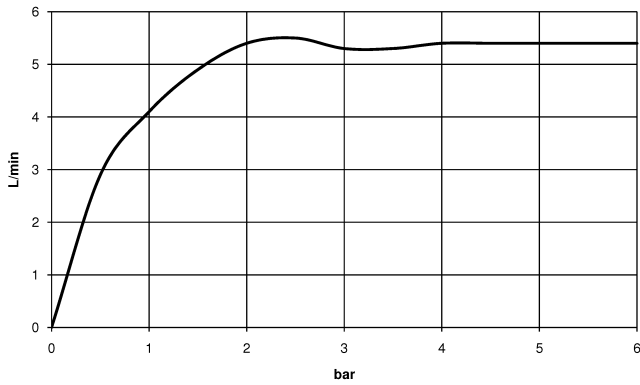

Waschtischarmatur mit elektronischer Öffnungs- und Schließfunktion ohne Ablaufgarnitur - Light Gold

TARA

44 521 660

mm [inches]

1:5

Durchflussdiagramm

Codes & Standards

EN 1717