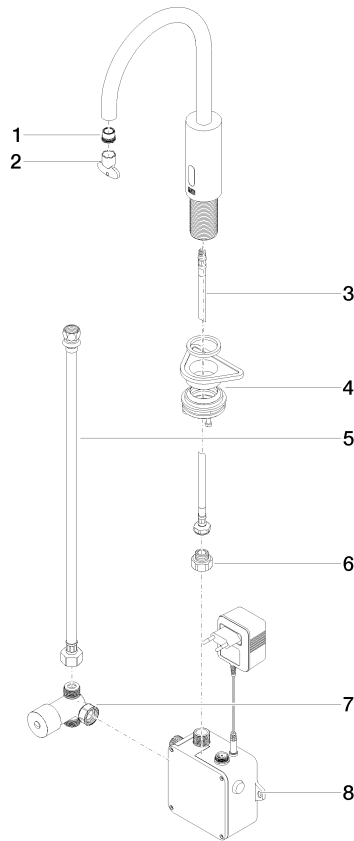

Waschtischarmatur mit elektronischer Öffnungs- und Schließfunktion ohne Ablaufgarnitur - Light Gold

TARA

44 521 660

Passt zu: TARA, META

- Ausladung 165 mm
- Infrarot-Sensorik
- Armaturenhöhe 310 mm
- Höhe bis Luftsprudler 199 mm
- Bohrungsdurchmesser 35 mm
- starrer Auslauf
- Durchfluss max. 5,7 l/min
- runder luftangereicherter Strahl
- geeignet zur thermischen Desinfektion
- kontinuierlicher Wasserfluss (automatische Abschaltfunktion bei Überschreitung der Nachlaufzeit)
- indirekte Temperaturregulierung (Untertischbox)
- Untertischbox inklusive
- anpassbarer Erfassungsbereich des Sensors
- Batterie- und Netzteilbetrieb
- benötigte Batterie 4x AA (1.5V)
- bleifrei
- 1x Druckschlauch M 8 x 1 eingeschraubt, dichtheitsgeprüft
- Dieses Produkt leistet einen Beitrag zur Erfüllung der Vorgaben von nachhaltigen Gebäudezertifizierungen, z.B. LEED®, BREEAM®, DGNB

Waschtischarmatur mit elektronischer Öffnungs- und Schließfunktion ohne Ablaufgarnitur - Light Gold

TARA

44 521 660

mm [inches]

1:5

Durchflussdiagramm

Codes & Standards

EN 1717

Executive Order
no. 1007

Scottish Water
Byelaws

UK Water Supply
Regulations

Waschtischarmatur mit elektronischer Öffnungs- und Schließfunktion ohne Ablaufgarnitur - Light Gold

TARA

44 521 660
Zertifikate

GDV_0400

WRAS_2211

Belgaqua_23-210-2

44 521 660

Produktversion ab 10/1/2023

Ersatzteile für die
anderen
Oberflächenvarianten
finden Sie hier:
Chrom

Waschtischarmatur mit elektronischer Öffnungs- und Schließfunktion ohne Ablaufgarnitur - Light Gold