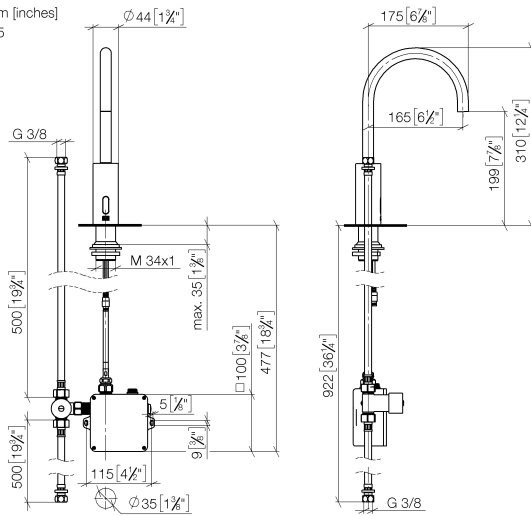

Waschtischarmatur mit elektronischer Öffnungs- und Schließfunktion ohne Ablaufgarnitur - Messing gebürstet (23kt Gold)

TARA

44 521 660

Passt zu: TARA, META

- Ausladung 165 mm
- Infrarot-Sensorik
- Armaturenhöhe 310 mm
- Höhe bis Luftsprudler 199 mm
- Bohrungsdurchmesser 35 mm
- starrer Auslauf
- Durchfluss max. 5,7 l/min
- runder luftangereicherter Strahl
- geeignet zur thermischen Desinfektion
- kontinuierlicher Wasserfluss (automatische Abschaltfunktion bei Überschreitung der Nachlaufzeit)
- indirekte Temperaturregulierung (Untertischbox)
- Untertischbox inklusive
- anpassbarer Erfassungsbereich des Sensors
- Batterie- und Netzteilbetrieb
- benötigte Batterie 4x AA (1.5V)
- bleifrei
- 1x Druckschlauch M 8 x 1 eingeschraubt, dichtheitsgeprüft
- Dieses Produkt leistet einen Beitrag zur Erfüllung der Vorgaben von nachhaltigen Gebäudezertifizierungen, z.B. LEED®, BREEAM®, DGNB

Waschtischarmatur mit elektronischer Öffnungs- und Schließfunktion ohne Ablaufgarnitur - Messing gebürstet (23kt Gold)

TARA

44 521 660

mm [inches]

1:5

Durchflussdiagramm

Zertifikate

Belgaqua_23-210- 27_1. LGA_38245. WRAS_2211011. GDV_0400278.

44 521 660
Ersatzteile für die
anderen
Oberflächenvarianten
finden Sie hier:
Chrom

Ersatzteilstückliste

Nr.	Artikelnummer	Benennung	Verbaumenge	Lieferzeit
1	09 29 03 126 90	Luftsprudler	1	2
2	90 30 09 028 00 90	Schlüssel	1	2
3	04 30 04 100 00 90	Schlauch	1	2
4	04 23 10 044 08 90	Befestigungssatz	1	2
5	12 506 970 90	Druckschläuche -	1	2
6	09 24 03 185-00	Nippel	1	10
7	90 30 50 081 00 90	Ventil	1	2
8	90 10 01 247 00 90	Ventilbox	1	10