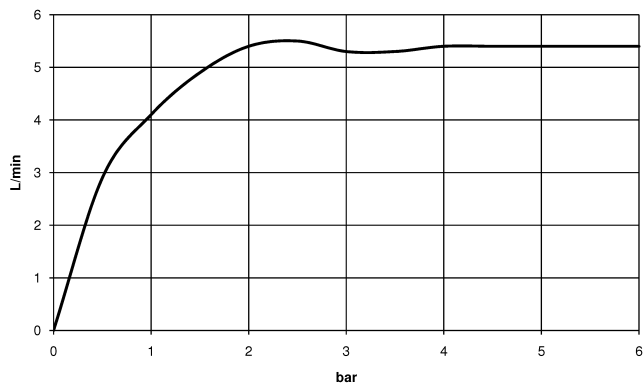

Waschtischarmatur mit elektronischer Öffnungs- und Schließfunktion ohne Ablaufgarnitur - Messing gebürstet (23kt Gold)

TARA

44 521 660

mm [inches]

1:5

Durchflussdiagramm

Zertifikate

Belgaqua_23-210- 27_1. LGA_38245. WRAS_2211011. GDV_0400278.