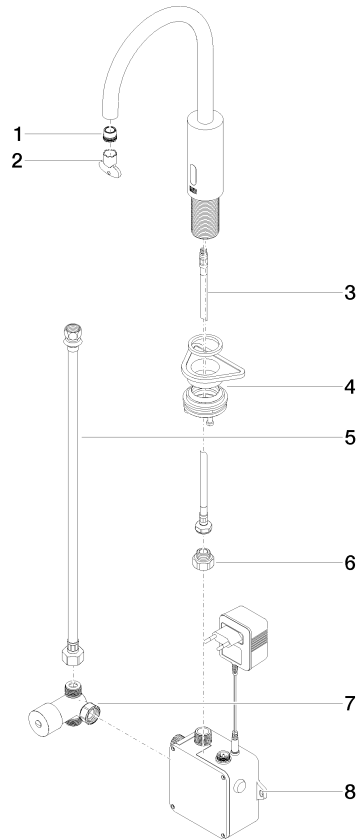

Waschtischarmatur mit elektronischer Öffnungs- und Schließfunktion ohne Ablaufgarnitur - Messing gebürstet (23kt Gold)

TARA

44 521 660

Passt zu: TARA, META

- Ausladung 165 mm
- Infrarot-Sensorik
- Armaturenhöhe 310 mm
- Höhe bis Luftsprudler 199 mm
- Bohrungsdurchmesser 35 mm
- starrer Auslauf
- Durchfluss max. 5,7 l/min
- runder luftangereicherter Strahl
- geeignet zur thermischen Desinfektion
- kontinuierlicher Wasserfluss (automatische Abschaltfunktion bei Überschreitung der Nachlaufzeit)
- indirekte Temperaturregulierung (Untertischbox)
- Untertischbox inklusive
- anpassbarer Erfassungsbereich des Sensors
- Batterie- und Netzteilbetrieb
- benötigte Batterie 4x AA (1.5V)
- bleifrei
- 1x Druckschlauch M 8 x 1 eingeschraubt, dichtheitsgeprüft
- Dieses Produkt leistet einen Beitrag zur Erfüllung der Vorgaben von nachhaltigen Gebäudezertifizierungen, z.B. LEED®, BREEAM®, DGNB

Waschtischarmatur mit elektronischer Öffnungs- und Schließfunktion ohne Ablaufgarnitur - Messing gebürstet (23kt Gold)

TARA

44 521 660

mm [inches]

1:5

Durchflussdiagramm

Zertifikate

Belgaqua_23-210- 27_1. LGA_38245. WRAS_2211011. GDV_0400278.

44 521 660
Ersatzteile für die
anderen
Oberflächenvarianten
finden Sie hier:
Chrom

Ersatzteilstückliste

Nr.	Artikelnummer	Benennung	Verbaumenge	Lieferzeit
1	09 29 03 126 90	Luftsprudler	1	2
2	90 30 09 028 00 90	Schlüssel	1	2
3	04 30 04 100 00 90	Schlauch	1	2
4	04 23 10 044 08 90	Befestigungssatz	1	2
5	12 506 970 90	Druckschläuche -	1	2
6	09 24 03 185-00	Nippel	1	10
7	90 30 50 081 00 90	Ventil	1	2
8	90 10 01 247 00 90	Ventilbox	1	10