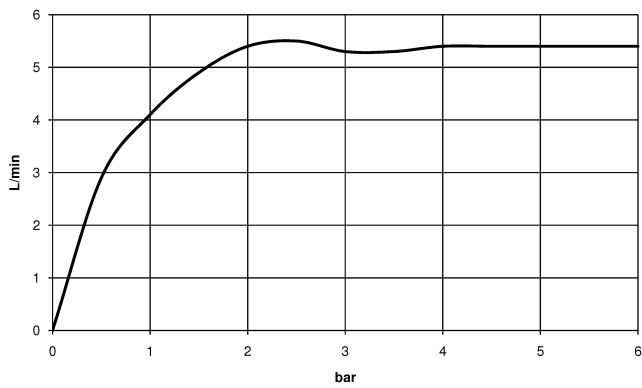

Waschtischarmatur mit elektronischer Öffnungs- und Schließfunktion ohne Ablaufgarnitur - Schwarz matt

TARA

44 521 660

Passt zu: TARA, META

- Ausladung 165 mm
- Infrarot-Sensorik
- Armaturenhöhe 310 mm
- Höhe bis Luftsprudler 199 mm
- Bohrungsdurchmesser 35 mm
- starrer Auslauf
- Durchfluss max. 5,7 l/min
- runder luftangereicherter Strahl
- geeignet zur thermischen Desinfektion
- kontinuierlicher Wasserfluss (automatische Abschaltfunktion bei Überschreitung der Nachlaufzeit)
- indirekte Temperaturregulierung (Untertischbox)
- Untertischbox inklusive
- anpassbarer Erfassungsbereich des Sensors
- Batterie- und Netzteilbetrieb
- benötigte Batterie 4x AA (1.5V)
- bleifrei
- 1x Druckschlauch M 8 x 1 eingeschraubt, dichtheitsgeprüft
- Dieses Produkt leistet einen Beitrag zur Erfüllung der Vorgaben von nachhaltigen Gebäudezertifizierungen, z.B. LEED®, BREEAM®, DGNB

44 521 660

mm [inches]

1:5

Durchflussdiagramm

Zertifikate

Belgaqua_23-210- 27_1. LGA_38245. WRAS_2211011. GDV_0400278.

44 521 660
Ersatzteile für die
anderen
Oberflächenvarianten
finden Sie hier:
Chrom

Ersatzteilstückliste