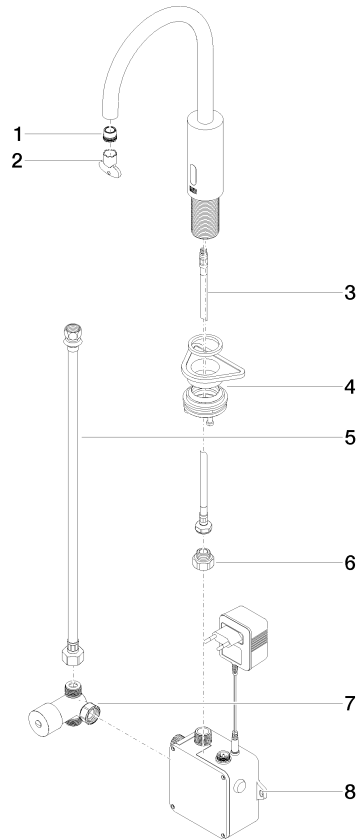

Waschtischarmatur mit elektronischer Öffnungs- und Schließfunktion ohne Ablaufgarnitur - Schwarz matt

TARA

44 521 660

Passt zu: TARA, META

- Ausladung 165 mm
- Infrarot-Sensorik
- Armaturenhöhe 310 mm
- Höhe bis Luftsprudler 199 mm
- Bohrungsdurchmesser 35 mm
- starrer Auslauf
- Durchfluss max. 5,7 l/min
- runder luftangereicherter Strahl
- geeignet zur thermischen Desinfektion
- kontinuierlicher Wasserfluss (automatische Abschaltfunktion bei Überschreitung der Nachlaufzeit)
- indirekte Temperaturregulierung (Untertischbox)
- Untertischbox inklusive
- anpassbarer Erfassungsbereich des Sensors
- Batterie- und Netzteilbetrieb
- benötigte Batterie 4x AA (1.5V)
- bleifrei
- 1x Druckschlauch M 8 x 1 eingeschraubt, dichtheitsgeprüft
- Dieses Produkt leistet einen Beitrag zur Erfüllung der Vorgaben von nachhaltigen Gebäudezertifizierungen, z.B. LEED®, BREEAM®, DGNB

Batterie nicht im Lieferumfang enthalten

	Schwarz matt	44 521 660-33
	Chrom	44 521 660-00
	Platin gebürstet	44 521 660-06
	Platin	44 521 660-08
	Dark Chrome	44 521 660-19
	Light Gold	44 521 660-26
	Light Gold gebürstet	44 521 660-27
	Messing gebürstet (23kt Gold)	44 521 660-28
	Bronze gebürstet	44 521 660-42
	Champagne gebürstet (22kt Gold)	44 521 660-46
	Champagne (22kt Gold)	44 521 660-47
	Chrom gebürstet	44 521 660-93
	Dark Platin gebürstet	44 521 660-99

44 521 660

mm [inches]

1:5

Durchflussdiagramm

Zertifikate

Belgaqua_23-210- 27_1. LGA_38245. WRAS_2211011. GDV_0400278.

44 521 660
Ersatzteile für die
anderen
Oberflächenvarianten
finden Sie hier:
Chrom

Ersatzteilstückliste

Nr.	Artikelnummer	Benennung	Verbaumenge	Lieferzeit
1	09 29 03 126 90	Luftsprudler	1	2
2	90 30 09 028 00 90	Schlüssel	1	2
3	04 30 04 100 00 90	Schlauch	1	2
4	04 23 10 044 08 90	Befestigungssatz	1	2
5	12 506 970 90	Druckschläuche -	1	2
6	09 24 03 185-00	Nippel	1	10
7	90 30 50 081 00 90	Ventil	1	2
8	90 10 01 247 00 90	Ventilbox	1	10