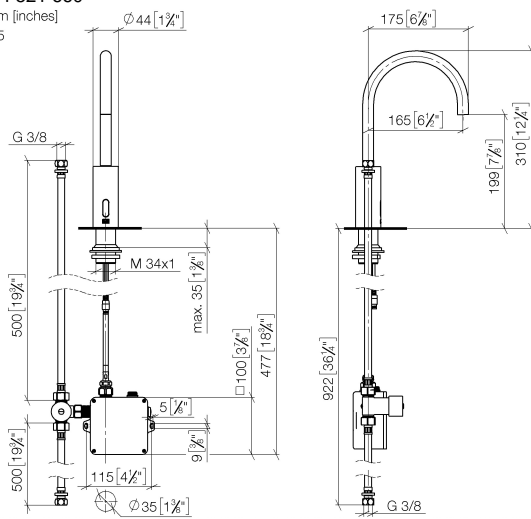

Waschtischarmatur mit elektronischer Öffnungs- und Schließfunktion ohne Ablaufgarnitur - Schwarz matt

TARA

44 521 660

Passt zu: TARA, META

- Ausladung 165 mm
- Infrarot-Sensorik
- Armaturenhöhe 310 mm
- Höhe bis Luftsprudler 199 mm
- Bohrungsdurchmesser 35 mm
- starrer Auslauf
- Durchfluss max. 5,7 l/min
- runder luftangereicherter Strahl
- geeignet zur thermischen Desinfektion
- kontinuierlicher Wasserfluss (automatische Abschaltfunktion bei Überschreitung der Nachlaufzeit)
- indirekte Temperaturregulierung (Untertischbox)
- Untertischbox inklusive
- anpassbarer Erfassungsbereich des Sensors
- Batterie- und Netzteilbetrieb
- benötigte Batterie 4x AA (1.5V)
- bleifrei
- 1x Druckschlauch M 8 x 1 eingeschraubt, dichtheitsgeprüft
- Dieses Produkt leistet einen Beitrag zur Erfüllung der Vorgaben von nachhaltigen Gebäudezertifizierungen, z.B. LEED®, BREEAM®, DGNB

44 521 660

mm [inches]

1:5

Durchflussdiagramm

Zertifikate

Belgaqua_23-210- 27_1. LGA_38245. WRAS_2211011. GDV_0400278.

44 521 660
Ersatzteile für die
anderen
Oberflächenvarianten
finden Sie hier:
Chrom

Ersatzteilstückliste

Nr.	Artikelnummer	Benennung	Verbaumenge	Lieferzeit
1	09 29 03 126 90	Luftsprudler	1	2
2	90 30 09 028 00 90	Schlüssel	1	2
3	04 30 04 100 00 90	Schlauch	1	2
4	04 23 10 044 08 90	Befestigungssatz	1	2
5	12 506 970 90	Druckschläuche -	1	2
6	09 24 03 185-00	Nippel	1	10
7	90 30 50 081 00 90	Ventil	1	2
8	90 10 01 247 00 90	Ventilbox	1	10