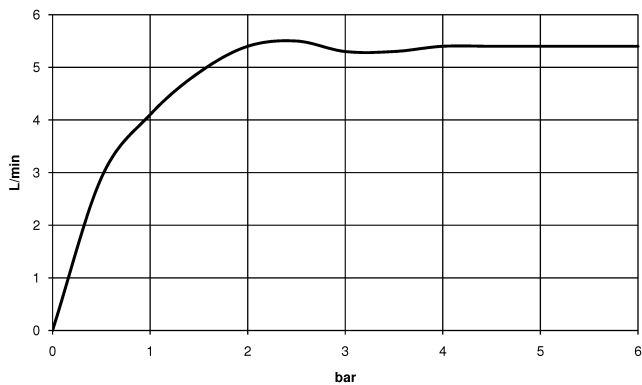

Waschtischarmatur mit elektronischer Öffnungs- und Schließfunktion ohne Ablaufgarnitur - Champagne (22kt Gold)

TARA

44 521 660

Passt zu: TARA, META

- Ausladung 165 mm
- Infrarot-Sensorik
- Armaturenhöhe 310 mm
- Höhe bis Luftsprudler 199 mm
- Bohrungsdurchmesser 35 mm
- starrer Auslauf
- Durchfluss max. 5,7 l/min
- runder luftangereicherter Strahl
- geeignet zur thermischen Desinfektion
- kontinuierlicher Wasserfluss (automatische Abschaltfunktion bei Überschreitung der Nachlaufzeit)
- indirekte Temperaturregulierung (Untertischbox)
- Untertischbox inklusive
- anpassbarer Erfassungsbereich des Sensors
- Batterie- und Netzteilbetrieb
- benötigte Batterie 4x AA (1.5V)
- bleifrei
- 1x Druckschlauch M 8 x 1 eingeschraubt, dichtheitsgeprüft
- Dieses Produkt leistet einen Beitrag zur Erfüllung der Vorgaben von nachhaltigen Gebäudezertifizierungen, z.B. LEED®, BREEAM®, DGNB

44 521 660

mm [inches]

1:5

Durchflussdiagramm

Zertifikate

Belgaqua_23-210- 27_1. LGA_38245. WRAS_2211011. GDV_0400278.

44 521 660
Ersatzteile für die
anderen
Oberflächenvarianten
finden Sie hier:
Chrom

Ersatzteilstückliste