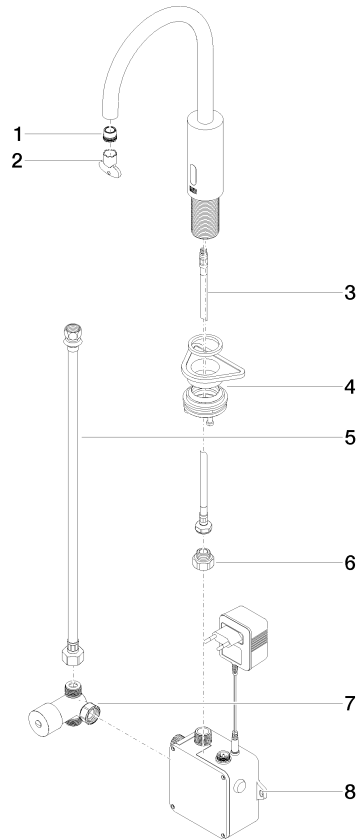

Waschtischarmatur mit elektronischer Öffnungs- und Schließfunktion ohne Ablaufgarnitur - Champagne (22kt Gold)

TARA

44 521 660

Passt zu: TARA, META

- Ausladung 165 mm
- Infrarot-Sensorik
- Armaturenhöhe 310 mm
- Höhe bis Luftsprudler 199 mm
- Bohrungsdurchmesser 35 mm
- starrer Auslauf
- Durchfluss max. 5,7 l/min
- runder luftangereicherter Strahl
- geeignet zur thermischen Desinfektion
- kontinuierlicher Wasserfluss (automatische Abschaltfunktion bei Überschreitung der Nachlaufzeit)
- indirekte Temperaturregulierung (Untertischbox)
- Untertischbox inklusive
- anpassbarer Erfassungsbereich des Sensors
- Batterie- und Netzteilbetrieb
- benötigte Batterie 4x AA (1.5V)
- bleifrei
- 1x Druckschlauch M 8 x 1 eingeschraubt, dichtheitsgeprüft
- Dieses Produkt leistet einen Beitrag zur Erfüllung der Vorgaben von nachhaltigen Gebäudezertifizierungen, z.B. LEED®, BREEAM®, DGNB

Batterie nicht im Lieferumfang enthalten

	Champagne (22kt Gold)	44 521 660-47
	Chrom	44 521 660-00
	Platin gebürstet	44 521 660-06
	Platin	44 521 660-08
	Dark Chrome	44 521 660-19
	Light Gold	44 521 660-26
	Light Gold gebürstet	44 521 660-27
	Messing gebürstet (23kt Gold)	44 521 660-28
	Schwarz matt	44 521 660-33
	Bronze gebürstet	44 521 660-42
	Champagne gebürstet (22kt Gold)	44 521 660-46
	Chrom gebürstet	44 521 660-93
	Dark Platin gebürstet	44 521 660-99

44 521 660

mm [inches]

1:5

Durchflussdiagramm

Zertifikate

Belgaqua_23-210- 27_1. LGA_38245. WRAS_2211011. GDV_0400278.

44 521 660
Ersatzteile für die
anderen
Oberflächenvarianten
finden Sie hier:
Chrom

Ersatzteilstückliste

Nr.	Artikelnummer	Benennung	Verbaumenge	Lieferzeit
1	09 29 03 126 90	Luftsprudler	1	2
2	90 30 09 028 00 90	Schlüssel	1	2
3	04 30 04 100 00 90	Schlauch	1	2
4	04 23 10 044 08 90	Befestigungssatz	1	2
5	12 506 970 90	Druckschläuche -	1	2
6	09 24 03 185-00	Nippel	1	10
7	90 30 50 081 00 90	Ventil	1	2
8	90 10 01 247 00 90	Ventilbox	1	10