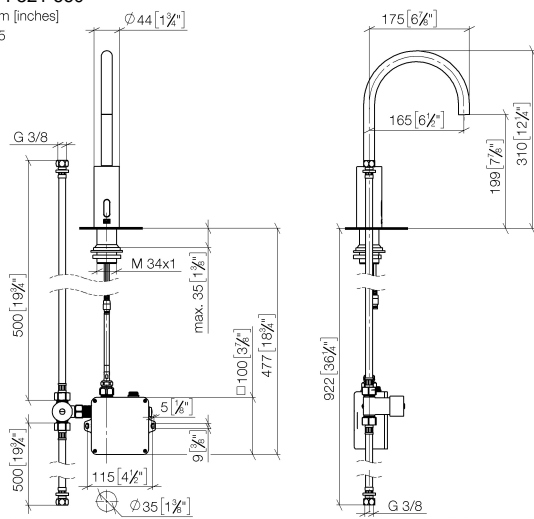

Waschtischarmatur mit elektronischer Öffnungs- und Schließfunktion ohne Ablaufgarnitur - Champagne (22kt Gold)

TARA

44 521 660

Passt zu: TARA, META

- Ausladung 165 mm
- Infrarot-Sensorik
- Armaturenhöhe 310 mm
- Höhe bis Luftsprudler 199 mm
- Bohrungsdurchmesser 35 mm
- starrer Auslauf
- Durchfluss max. 5,7 l/min
- runder luftangereicherter Strahl
- geeignet zur thermischen Desinfektion
- kontinuierlicher Wasserfluss (automatische Abschaltfunktion bei Überschreitung der Nachlaufzeit)
- indirekte Temperaturregulierung (Untertischbox)
- Untertischbox inklusive
- anpassbarer Erfassungsbereich des Sensors
- Batterie- und Netzteilbetrieb
- benötigte Batterie 4x AA (1.5V)
- bleifrei
- 1x Druckschlauch M 8 x 1 eingeschraubt, dichtheitsgeprüft
- Dieses Produkt leistet einen Beitrag zur Erfüllung der Vorgaben von nachhaltigen Gebäudezertifizierungen, z.B. LEED®, BREEAM®, DGNB

Batterie nicht im Lieferumfang enthalten

	Champagne (22kt Gold)	44 521 660-47
	Chrom	44 521 660-00
	Platin gebürstet	44 521 660-06
	Platin	44 521 660-08
	Dark Chrome	44 521 660-19
	Light Gold	44 521 660-26
	Light Gold gebürstet	44 521 660-27
	Messing gebürstet (23kt Gold)	44 521 660-28
	Schwarz matt	44 521 660-33
	Bronze gebürstet	44 521 660-42
	Champagne gebürstet (22kt Gold)	44 521 660-46
	Chrom gebürstet	44 521 660-93
	Dark Platin gebürstet	44 521 660-99

44 521 660

mm [inches]

1:5

Durchflussdiagramm

Zertifikate

Belgaqua_23-210- 27_1. LGA_38245. WRAS_2211011. GDV_0400278.

44 521 660
Ersatzteile für die
anderen
Oberflächenvarianten
finden Sie hier:
Chrom

Ersatzteilstückliste

Nr.	Artikelnummer	Benennung	Verbaumenge	Lieferzeit
1	09 29 03 126 90	Luftsprudler	1	2
2	90 30 09 028 00 90	Schlüssel	1	2
3	04 30 04 100 00 90	Schlauch	1	2
4	04 23 10 044 08 90	Befestigungssatz	1	2
5	12 506 970 90	Druckschläuche -	1	2
6	09 24 03 185-00	Nippel	1	10
7	90 30 50 081 00 90	Ventil	1	2
8	90 10 01 247 00 90	Ventilbox	1	10