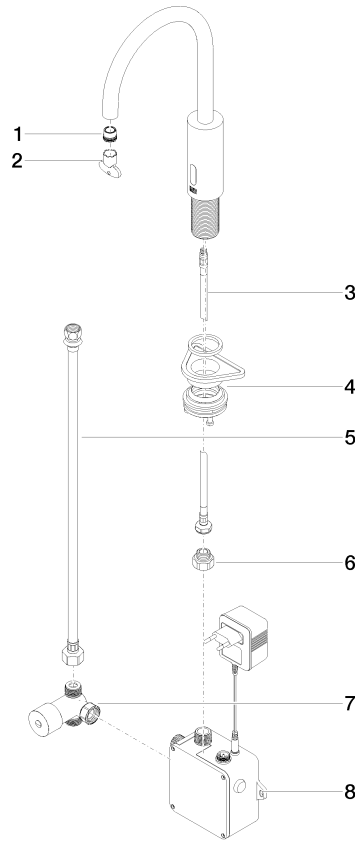

Waschtischarmatur mit elektronischer Öffnungs- und Schließfunktion ohne Ablaufgarnitur - Chrom gebürstet

TARA

44 521 660

Passt zu: TARA, META

- Ausladung 165 mm
- Infrarot-Sensorik
- Armaturenhöhe 310 mm
- Höhe bis Luftsprudler 199 mm
- Bohrungsdurchmesser 35 mm
- starrer Auslauf
- Durchfluss max. 5,7 l/min
- runder luftangereicherter Strahl
- geeignet zur thermischen Desinfektion
- kontinuierlicher Wasserfluss (automatische Abschaltfunktion bei Überschreitung der Nachlaufzeit)
- indirekte Temperaturregulierung (Untertischbox)
- Untertischbox inklusive
- anpassbarer Erfassungsbereich des Sensors
- Batterie- und Netzteilbetrieb
- benötigte Batterie 4x AA (1.5V)
- bleifrei
- 1x Druckschlauch M 8 x 1 eingeschraubt, dichtheitsgeprüft
- Dieses Produkt leistet einen Beitrag zur Erfüllung der Vorgaben von nachhaltigen Gebäudezertifizierungen, z.B. LEED®, BREEAM®, DGNB

Batterie nicht im Lieferumfang enthalten

	Chrom gebürstet	44 521 660-93
	Chrom	44 521 660-00
	Platin gebürstet	44 521 660-06
	Platin	44 521 660-08
	Dark Chrome	44 521 660-19
	Light Gold	44 521 660-26
	Light Gold gebürstet	44 521 660-27
	Messing gebürstet (23kt Gold)	44 521 660-28
	Schwarz matt	44 521 660-33
	Bronze gebürstet	44 521 660-42
	Champagne gebürstet (22kt Gold)	44 521 660-46
	Champagne (22kt Gold)	44 521 660-47
	Dark Platinum gebürstet	44 521 660-99

44 521 660

mm [inches]

1:5

Durchflussdiagramm

Zertifikate

Belgaqua_23-210- 27_1. LGA_38245. WRAS_2211011. GDV_0400278.

44 521 660
Ersatzteile für die
anderen
Oberflächenvarianten
finden Sie hier:
Chrom

Ersatzteilstückliste

Nr.	Artikelnummer	Benennung	Verbaumenge	Lieferzeit
1	09 29 03 126 90	Luftsprudler	1	2
2	90 30 09 028 00 90	Schlüssel	1	2
3	04 30 04 100 00 90	Schlauch	1	2
4	04 23 10 044 08 90	Befestigungssatz	1	2
5	12 506 970 90	Druckschläuche -	1	2
6	09 24 03 185-00	Nippel	1	10
7	90 30 50 081 00 90	Ventil	1	2
8	90 10 01 247 00 90	Ventilbox	1	10