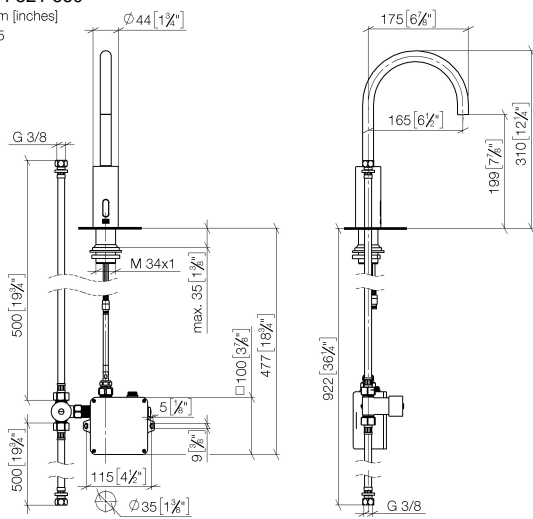

Waschtischarmatur mit elektronischer Öffnungs- und Schließfunktion ohne Ablaufgarnitur - Chrom gebürstet

TARA

44 521 660

Passt zu: TARA, META

- Ausladung 165 mm
- Infrarot-Sensorik
- Armaturenhöhe 310 mm
- Höhe bis Luftsprudler 199 mm
- Bohrungsdurchmesser 35 mm
- starrer Auslauf
- Durchfluss max. 5,7 l/min
- runder luftangereicherter Strahl
- geeignet zur thermischen Desinfektion
- kontinuierlicher Wasserfluss (automatische Abschaltfunktion bei Überschreitung der Nachlaufzeit)
- indirekte Temperaturregulierung (Untertischbox)
- Untertischbox inklusive
- anpassbarer Erfassungsbereich des Sensors
- Batterie- und Netzteilbetrieb
- benötigte Batterie 4x AA (1.5V)
- bleifrei
- 1x Druckschlauch M 8 x 1 eingeschraubt, dichtheitsgeprüft
- Dieses Produkt leistet einen Beitrag zur Erfüllung der Vorgaben von nachhaltigen Gebäudezertifizierungen, z.B. LEED®, BREEAM®, DGNB

44 521 660

mm [inches]

1:5

Durchflussdiagramm

Zertifikate

Belgaqua_23-210- 27_1. LGA_38245. WRAS_2211011. GDV_0400278.

44 521 660
Ersatzteile für die
anderen
Oberflächenvarianten
finden Sie hier:
Chrom

Ersatzteilstückliste

Nr.	Artikelnummer	Benennung	Verbaumenge	Lieferzeit
1	09 29 03 126 90	Luftsprudler	1	2
2	90 30 09 028 00 90	Schlüssel	1	2
3	04 30 04 100 00 90	Schlauch	1	2
4	04 23 10 044 08 90	Befestigungssatz	1	2
5	12 506 970 90	Druckschläuche -	1	2
6	09 24 03 185-00	Nippel	1	10
7	90 30 50 081 00 90	Ventil	1	2
8	90 10 01 247 00 90	Ventilbox	1	10