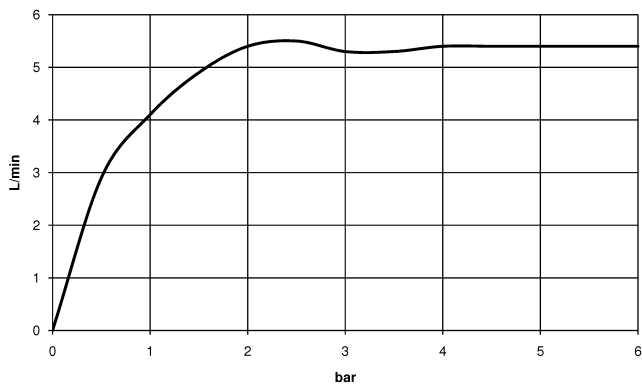

Waschtischarmatur mit elektronischer Öffnungs- und Schließfunktion ohne Ablaufgarnitur - Chrom gebürstet

TARA

44 521 660

Passt zu: TARA, META

- Ausladung 165 mm
- Infrarot-Sensorik
- Armaturenhöhe 310 mm
- Höhe bis Luftsprudler 199 mm
- Bohrungsdurchmesser 35 mm
- starrer Auslauf
- Durchfluss max. 5,7 l/min
- runder luftangereicherter Strahl
- geeignet zur thermischen Desinfektion
- kontinuierlicher Wasserfluss (automatische Abschaltfunktion bei Überschreitung der Nachlaufzeit)
- indirekte Temperaturregulierung (Untertischbox)
- Untertischbox inklusive
- anpassbarer Erfassungsbereich des Sensors
- Batterie- und Netzteilbetrieb
- benötigte Batterie 4x AA (1.5V)
- bleifrei
- 1x Druckschlauch M 8 x 1 eingeschraubt, dichtheitsgeprüft
- Dieses Produkt leistet einen Beitrag zur Erfüllung der Vorgaben von nachhaltigen Gebäudezertifizierungen, z.B. LEED®, BREEAM®, DGNB

44 521 660

mm [inches]

1:5

Durchflussdiagramm

Zertifikate

Belgaqua_23-210- 27_1. LGA_38245. WRAS_2211011. GDV_0400278.

44 521 660
Ersatzteile für die
anderen
Oberflächenvarianten
finden Sie hier:
Chrom

Ersatzteilstückliste