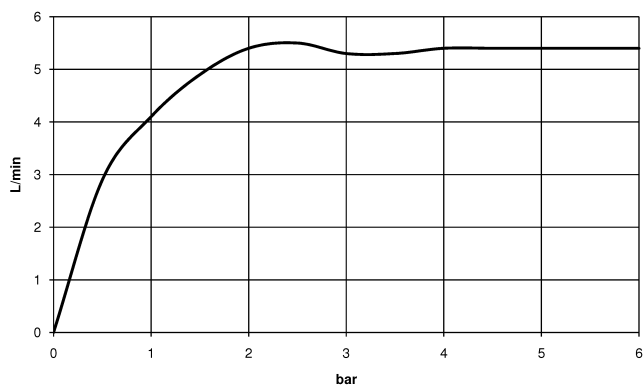

Durchflussdiagramm

Zertifikate

Belgaqua_23-210- 27_1. LGA_38245. WRAS_2211011. GDV_0400278.