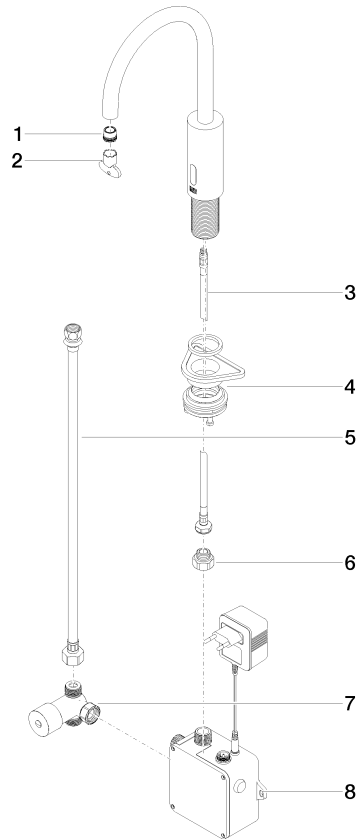

# Waschtischarmatur mit elektronischer Öffnungs- und Schließfunktion ohne Ablaufgarnitur - Dark Platinum gebürstet

TARA

44 521 660

Passt zu: TARA, META

- Ausladung 165 mm
- Infrarot-Sensorik
- Armaturenhöhe 310 mm
- Höhe bis Luftsprudler 199 mm
- Bohrungsdurchmesser 35 mm
- starrer Auslauf
- Durchfluss max. 5,7 l/min
- runder luftangereicherter Strahl
- geeignet zur thermischen Desinfektion
- kontinuierlicher Wasserfluss (automatische Abschaltfunktion bei Überschreitung der Nachlaufzeit)
- indirekte Temperaturregulierung (Untertischbox)
- Untertischbox inklusive
- anpassbarer Erfassungsbereich des Sensors
- Batterie- und Netzteilbetrieb
- benötigte Batterie 4x AA (1.5V)
- bleifrei
- 1x Druckschlauch M 8 x 1 eingeschraubt, dichtheitsgeprüft
- Dieses Produkt leistet einen Beitrag zur Erfüllung der Vorgaben von nachhaltigen Gebäudezertifizierungen, z.B. LEED®, BREEAM®, DGNB

44 521 660

mm [inches]

1:5

### Durchflussdiagramm

### Ersatzteilstückliste

Nr.	Artikelnummer	Benennung	Verbaumenge	Lieferzeit
1	09 29 03 126 90	Luftsprudler	1	2
2	90 30 09 028 00 90	Schlüssel	1	2
3	04 30 04 100 00 90	Schlauch	1	2
4	04 23 10 044 08 90	Befestigungssatz	1	2
5	12 506 970 90	Druckschläuche -	1	2
6	09 24 03 185-00	Nippel	1	10
7	90 30 50 081 00 90	Ventil	1	2
8	90 10 01 247 02 90	Ventilbox	1	60