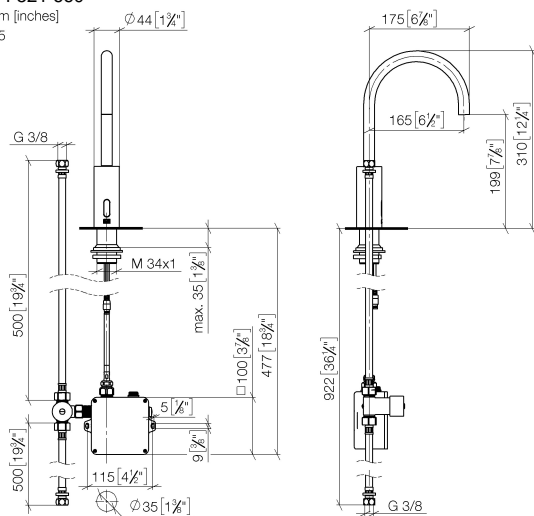

# Waschtischarmatur mit elektronischer Öffnungs- und Schließfunktion ohne Ablaufgarnitur - Dark Platinum gebürstet

TARA

44 521 660

Passt zu: TARA, META

- Ausladung 165 mm
- Infrarot-Sensorik
- Armaturenhöhe 310 mm
- Höhe bis Luftsprudler 199 mm
- Bohrungsdurchmesser 35 mm
- starrer Auslauf
- Durchfluss max. 5,7 l/min
- runder luftangereicherter Strahl
- geeignet zur thermischen Desinfektion
- kontinuierlicher Wasserfluss (automatische Abschaltfunktion bei Überschreitung der Nachlaufzeit)
- indirekte Temperaturregulierung (Untertischbox)
- Untertischbox inklusive
- anpassbarer Erfassungsbereich des Sensors
- Batterie- und Netzteilbetrieb
- benötigte Batterie 4x AA (1.5V)
- bleifrei
- 1x Druckschlauch M 8 x 1 eingeschraubt, dichtheitsgeprüft
- Dieses Produkt leistet einen Beitrag zur Erfüllung der Vorgaben von nachhaltigen Gebäudezertifizierungen, z.B. LEED®, BREEAM®, DGNB

44 521 660

mm [inches]

1:5

### Durchflussdiagramm

### Ersatzteilstückliste

Nr.	Artikelnummer	Benennung	Verbaumenge	Lieferzeit
1	09 29 03 126 90	Luftsprudler	1	2
2	90 30 09 028 00 90	Schlüssel	1	2
3	04 30 04 100 00 90	Schlauch	1	2
4	04 23 10 044 08 90	Befestigungssatz	1	2
5	12 506 970 90	Druckschläuche -	1	2
6	09 24 03 185-00	Nippel	1	10
7	90 30 50 081 00 90	Ventil	1	2
8	90 10 01 247 02 90	Ventilbox	1	60