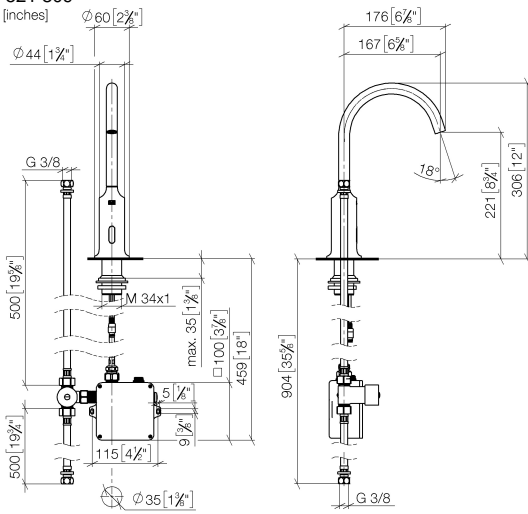

44 521 809

- Infrarot-Sensorik
- Ausladung 167 mm
- Armaturenhöhe 306 mm
- Höhe bis Luftsprudler 221 mm
- Bohrungsdurchmesser 35 mm
- starrer Auslauf
- Durchfluss max. 5,7 l/min
- runder luftangereicherter Strahl
- geeignet zur thermischen Desinfektion
- kontinuierlicher Wasserfluss (automatische Abschaltfunktion bei Überschreitung der Nachlaufzeit)
- indirekte Temperaturregulierung (Untertischbox)
- Untertischbox inklusive
- anpassbarer Erfassungsbereich des Sensors
- Batterie- und Netzteilbetrieb
- benötigte Batterie 4x AA (1.5V)
- bleifrei
- 1x Druckschlauch M 8 x 1 eingeschraubt, dichtheitsgeprüft
- Dieses Produkt leistet einen Beitrag zur Erfüllung der Vorgaben von nachhaltigen Gebäudezertifizierungen, z.B. LEED®, BREEAM®, DGNB

44 521 809

mm [inches]

1:5

**Durchflussdiagramm**

**Zertifikate**

Belgaqua\_23-210- 27\_1. LGA\_38245. WRAS\_2211011. GDV\_0400278.

VAIA Waschtischarmatur mit elektronischer Öffnungs- und Schließfunktion  
ohne Ablaufgarnitur - Dark Chrome