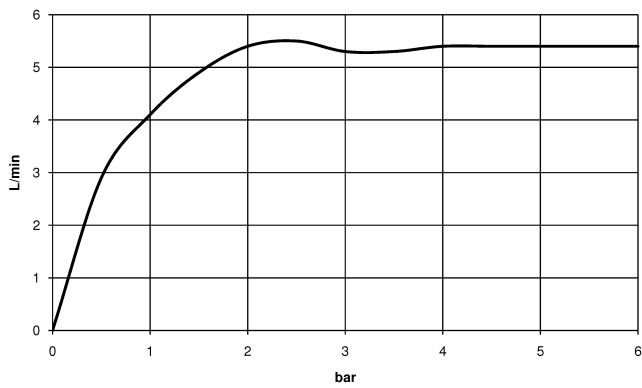

44 521 809

- Infrarot-Sensorik
- Ausladung 167 mm
- Armaturenhöhe 306 mm
- Höhe bis Luftsprudler 221 mm
- Bohrungsdurchmesser 35 mm
- starrer Auslauf
- Durchfluss max. 5,7 l/min
- runder luftangereicherter Strahl
- geeignet zur thermischen Desinfektion
- kontinuierlicher Wasserfluss (automatische Abschaltfunktion bei Überschreitung der Nachlaufzeit)
- indirekte Temperaturregulierung (Untertischbox)
- Untertischbox inklusive
- anpassbarer Erfassungsbereich des Sensors
- Batterie- und Netzteilbetrieb
- benötigte Batterie 4x AA (1.5V)
- bleifrei
- 1x Druckschlauch M 8 x 1 eingeschraubt, dichtheitsgeprüft
- Dieses Produkt leistet einen Beitrag zur Erfüllung der Vorgaben von nachhaltigen Gebäudezertifizierungen, z.B. LEED®, BREEAM®, DGNB

44 521 809

mm [inches]

1:5

**Durchflussdiagramm**

**Zertifikate**

Belgaqua\_23-210- 27\_1. LGA\_38245. WRAS\_2211011. GDV\_0400278.

VAIA Waschtischarmatur mit elektronischer Öffnungs- und Schließfunktion  
ohne Ablaufgarnitur - Dark Chrome