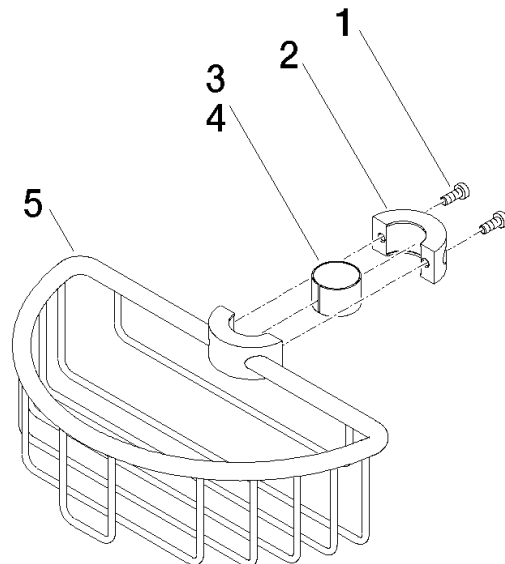

82 290 970

- Breite 200 mm
- Höhe 62 mm
- Ausladung 125 mm

Passt zu: IMO, LULU, MADISON, MEM, TARA, CL.1, LISSÉ, VAIA, META, CYO

	Chrom	82 290 970-00
	Platin gebürstet	82 290 970-06
	Platin	82 290 970-08
	Messing (23kt Gold)	82 290 970-09
	Dark Chrome	82 290 970-19
	Light Gold	82 290 970-26
	Light Gold gebürstet	82 290 970-27
	Messing gebürstet (23kt Gold)	82 290 970-28
	Schwarz matt	82 290 970-33
	Bronze gebürstet	82 290 970-42
	Champagne gebürstet (22kt Gold)	82 290 970-46
	Champagne (22kt Gold)	82 290 970-47
	Chrom gebürstet	82 290 970-93
	Dark Platin gebürstet	82 290 970-99

82 290 970

mm [inches]

82 290 970

Ersatzteilstückliste

Nr.	Artikelnummer	Benennung	Verbaumenge	Lieferzeit
1	09 30 30 054 90	Schraube	4	2
2	08 17 97 520-00	Halter	1	10
3	08 18 40 520 90	Huelse	1	2
4	08 18 40 521 90	Huelse	1	2
5	08 18 90 908-00	Korb	1	60