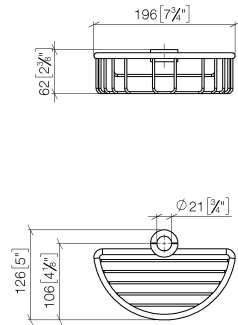

82 290 970

- Breite 200 mm
- Höhe 62 mm
- Ausladung 125 mm

Passt zu: IMO, LULU, MADISON, MEM, TARA, CL.1, LISSÉ, VAIA, META, CYO

	Chrom	82 290 970-00
	Platin gebürstet	82 290 970-06
	Platin	82 290 970-08
	Messing (23kt Gold)	82 290 970-09
	Dark Chrome	82 290 970-19
	Light Gold	82 290 970-26
	Light Gold gebürstet	82 290 970-27
	Messing gebürstet (23kt Gold)	82 290 970-28
	Schwarz matt	82 290 970-33
	Bronze gebürstet	82 290 970-42
	Champagne gebürstet (22kt Gold)	82 290 970-46
	Champagne (22kt Gold)	82 290 970-47
	Chrom gebürstet	82 290 970-93
	Dark Platin gebürstet	82 290 970-99

82 290 970

mm [inches]

82 290 970

Ersatzteilstückliste

Nr.	Artikelnummer	Benennung	Verbaumenge	Lieferzeit
1	09 30 30 054 90	Schraube	4	2
2	08 17 97 520-00	Halter	1	10
3	08 18 40 520 90	Huelse	1	2
4	08 18 40 521 90	Huelse	1	2
5	08 18 90 908-00	Korb	1	60