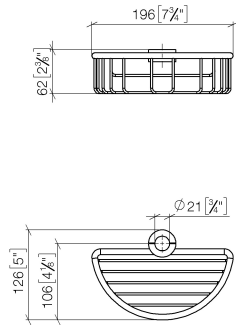

82 290 970

- Breite 200 mm
- Höhe 62 mm
- Ausladung 125 mm

Passt zu: IMO, LULU, MADISON, MEM, TARA, CL.1, LISSÉ, VAIA, META, CYO

|   |                                 |               |
|---|---------------------------------|---------------|
|    | Messing (23kt Gold)             | 82 290 970-09 |
|    | Chrom                           | 82 290 970-00 |
|    | Platin gebürstet                | 82 290 970-06 |
|    | Platin                          | 82 290 970-08 |
|    | Dark Chrome                     | 82 290 970-19 |
|    | Light Gold                      | 82 290 970-26 |
|    | Light Gold gebürstet            | 82 290 970-27 |
|    | Messing gebürstet (23kt Gold)   | 82 290 970-28 |
|    | Schwarz matt                    | 82 290 970-33 |
|   | Bronze gebürstet                | 82 290 970-42 |
|  | Champagne gebürstet (22kt Gold) | 82 290 970-46 |
|  | Champagne (22kt Gold)           | 82 290 970-47 |
|  | Chrom gebürstet                 | 82 290 970-93 |
|  | Dark Platinum gebürstet         | 82 290 970-99 |

82 290 970

mm [inches]

82 290 970

Ersatzteile für die  
anderen  
Oberflächenvarianten  
finden Sie hier:  
Chrom

### Ersatzteilstückliste

| Nr. | Artikelnummer   | Benennung | Verbaumenge | Lieferzeit |
|-----|-----------------|-----------|-------------|------------|
| 1   | 09 30 30 054 90 | Schraube  | 4           | 2          |
| 2   | 08 17 97 520-09 | Halter    | 1           | 60         |
| 3   | 08 18 40 520 90 | Huelse    | 1           | 2          |
| 4   | 08 18 40 521 90 | Huelse    | 1           | 2          |
| 5   | 08 18 90 908-09 | Korb      | 1           | 60         |