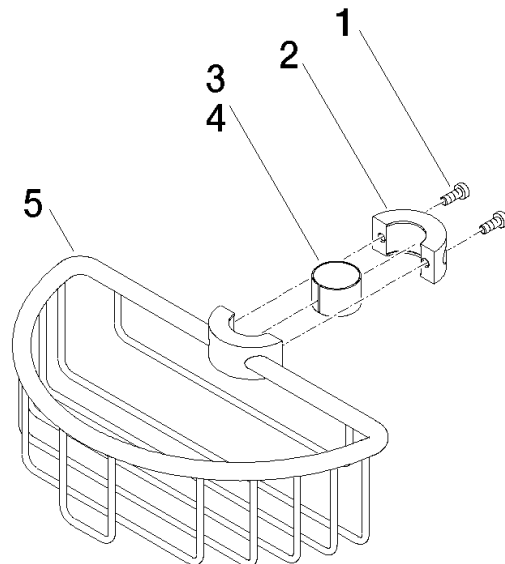

82 290 970

- Breite 200 mm
- Höhe 62 mm
- Ausladung 125 mm

Passt zu: IMO, LULU, MADISON, MEM, TARA, CL.1, LISSÉ, VAIA, META, CYO

|   |                                 |               |
|---|---------------------------------|---------------|
|    | Messing (23kt Gold)             | 82 290 970-09 |
|    | Chrom                           | 82 290 970-00 |
|    | Platin gebürstet                | 82 290 970-06 |
|    | Platin                          | 82 290 970-08 |
|    | Dark Chrome                     | 82 290 970-19 |
|    | Light Gold                      | 82 290 970-26 |
|    | Light Gold gebürstet            | 82 290 970-27 |
|    | Messing gebürstet (23kt Gold)   | 82 290 970-28 |
|    | Schwarz matt                    | 82 290 970-33 |
|   | Bronze gebürstet                | 82 290 970-42 |
|  | Champagne gebürstet (22kt Gold) | 82 290 970-46 |
|  | Champagne (22kt Gold)           | 82 290 970-47 |
|  | Chrom gebürstet                 | 82 290 970-93 |
|  | Dark Platinum gebürstet         | 82 290 970-99 |

82 290 970

mm [inches]

82 290 970

Ersatzteile für die  
anderen  
Oberflächenvarianten  
finden Sie hier:  
Chrom

### Ersatzteilstückliste

| Nr. | Artikelnummer   | Benennung | Verbaumenge | Lieferzeit |
|-----|-----------------|-----------|-------------|------------|
| 1   | 09 30 30 054 90 | Schraube  | 4           | 2          |
| 2   | 08 17 97 520-09 | Halter    | 1           | 60         |
| 3   | 08 18 40 520 90 | Huelse    | 1           | 2          |
| 4   | 08 18 40 521 90 | Huelse    | 1           | 2          |
| 5   | 08 18 90 908-09 | Korb      | 1           | 60         |