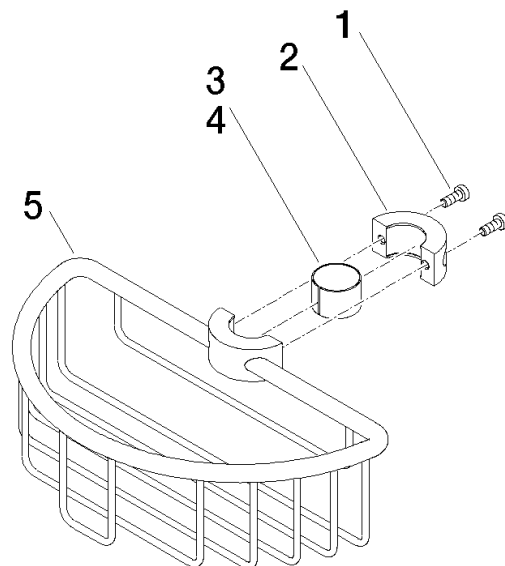

82 290 970

- Breite 200 mm
- Höhe 62 mm
- Ausladung 125 mm

Passt zu: IMO, LULU, MADISON, MEM, TARA, CL.1, LISSÉ, VAIA, META, CYO

	Light Gold	82 290 970-26
	Chrom	82 290 970-00
	Platin gebürstet	82 290 970-06
	Platin	82 290 970-08
	Messing (23kt Gold)	82 290 970-09
	Dark Chrome	82 290 970-19
	Light Gold gebürstet	82 290 970-27
	Messing gebürstet (23kt Gold)	82 290 970-28
	Schwarz matt	82 290 970-33
	Bronze gebürstet	82 290 970-42
	Champagne gebürstet (22kt Gold)	82 290 970-46
	Champagne (22kt Gold)	82 290 970-47
	Chrom gebürstet	82 290 970-93
	Dark Platin gebürstet	82 290 970-99

82 290 970

mm [inches]

82 290 970

Ersatzteile für die
anderen
Oberflächenvarianten
finden Sie hier:
Chrom

Ersatzteilstückliste

Nr.	Artikelnummer	Benennung	Verbaumenge	Lieferzeit
1	09 30 30 054 90	Schraube	4	2
2	08 17 97 520-26	Halter	1	60
3	08 18 40 520 90	Huelse	1	2
4	08 18 40 521 90	Huelse	1	2
5	08 18 90 908-26	Korb	1	60