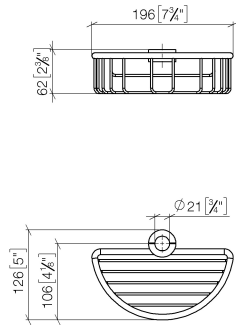

82 290 970

- Breite 200 mm
- Höhe 62 mm
- Ausladung 125 mm

Passt zu: IMO, LULU, MADISON, MEM, TARA, CL.1, LISSÉ, VAIA, META, CYO

	Light Gold gebürstet	82 290 970-27
	Chrom	82 290 970-00
	Platin gebürstet	82 290 970-06
	Platin	82 290 970-08
	Messing (23kt Gold)	82 290 970-09
	Dark Chrome	82 290 970-19
	Light Gold	82 290 970-26
	Messing gebürstet (23kt Gold)	82 290 970-28
	Schwarz matt	82 290 970-33
	Bronze gebürstet	82 290 970-42
	Champagne gebürstet (22kt Gold)	82 290 970-46
	Champagne (22kt Gold)	82 290 970-47
	Chrom gebürstet	82 290 970-93
	Dark Platinum gebürstet	82 290 970-99

82 290 970

mm [inches]

82 290 970

Ersatzteile für die
anderen
Oberflächenvarianten
finden Sie hier:
Chrom

Ersatzteilstückliste

Nr.	Artikelnummer	Benennung	Verbaumenge	Lieferzeit
1	09 30 30 054 90	Schraube	4	2
2	08 17 97 520-27	Halter	1	60
3	08 18 40 520 90	Huelse	1	2
4	08 18 40 521 90	Huelse	1	2
5	08 18 90 908-27	Korb	1	60