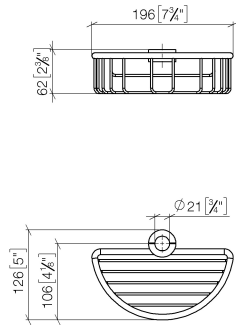

82 290 970

- Breite 200 mm
- Höhe 62 mm
- Ausladung 125 mm

Passt zu: IMO, LULU, MADISON, MEM, TARA, CL.1, LISSÉ, VAIA, META, CYO

	Messing gebürstet (23kt Gold)	82 290 970-28
	Chrom	82 290 970-00
	Platin gebürstet	82 290 970-06
	Platin	82 290 970-08
	Messing (23kt Gold)	82 290 970-09
	Dark Chrome	82 290 970-19
	Light Gold	82 290 970-26
	Light Gold gebürstet	82 290 970-27
	Schwarz matt	82 290 970-33
	Bronze gebürstet	82 290 970-42
	Champagne gebürstet (22kt Gold)	82 290 970-46
	Champagne (22kt Gold)	82 290 970-47
	Chrom gebürstet	82 290 970-93
	Dark Platin gebürstet	82 290 970-99

82 290 970

mm [inches]

82 290 970

Ersatzteile für die
anderen
Oberflächenvarianten
finden Sie hier:
Chrom

Ersatzteilstückliste

Nr.	Artikelnummer	Benennung	Verbaumenge	Lieferzeit
1	09 30 30 054 90	Schraube	4	2
2	08 17 97 520-28	Halter	1	20
3	08 18 40 520 90	Huelse	1	2
4	08 18 40 521 90	Huelse	1	2
5	08 18 90 908-28	Korb	1	20