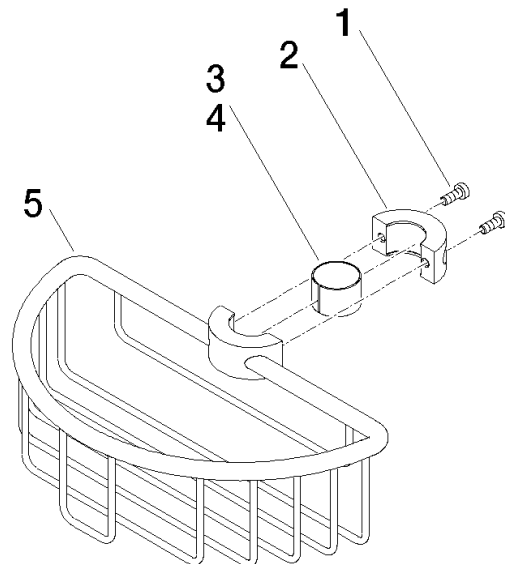

82 290 970

- Breite 200 mm
- Höhe 62 mm
- Ausladung 125 mm

Passt zu: IMO, LULU, MADISON, MEM, TARA, CL.1, LISSÉ, VAIA, META, CYO

	Messing gebürstet (23kt Gold)	82 290 970-28
	Chrom	82 290 970-00
	Platin gebürstet	82 290 970-06
	Platin	82 290 970-08
	Messing (23kt Gold)	82 290 970-09
	Dark Chrome	82 290 970-19
	Light Gold	82 290 970-26
	Light Gold gebürstet	82 290 970-27
	Schwarz matt	82 290 970-33
	Bronze gebürstet	82 290 970-42
	Champagne gebürstet (22kt Gold)	82 290 970-46
	Champagne (22kt Gold)	82 290 970-47
	Chrom gebürstet	82 290 970-93
	Dark Platin gebürstet	82 290 970-99

82 290 970

mm [inches]

82 290 970

Ersatzteile für die
anderen
Oberflächenvarianten
finden Sie hier:
Chrom

Ersatzteilstückliste

Nr.	Artikelnummer	Benennung	Verbaumenge	Lieferzeit
1	09 30 30 054 90	Schraube	4	2
2	08 17 97 520-28	Halter	1	20
3	08 18 40 520 90	Huelse	1	2
4	08 18 40 521 90	Huelse	1	2
5	08 18 90 908-28	Korb	1	20