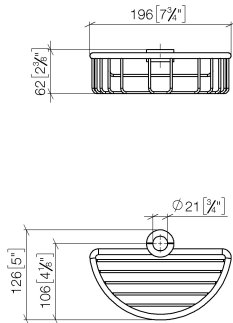

82 290 970

- Breite 200 mm
- Höhe 62 mm
- Ausladung 125 mm

Passt zu: IMO, LULU, MADISON, MEM, TARA, CL.1, LISSÉ, VAIA, META, CYO

	Schwarz matt	82 290 970-33
	Chrom	82 290 970-00
	Platin gebürstet	82 290 970-06
	Platin	82 290 970-08
	Messing (23kt Gold)	82 290 970-09
	Dark Chrome	82 290 970-19
	Light Gold	82 290 970-26
	Light Gold gebürstet	82 290 970-27
	Messing gebürstet (23kt Gold)	82 290 970-28
	Bronze gebürstet	82 290 970-42
	Champagne gebürstet (22kt Gold)	82 290 970-46
	Champagne (22kt Gold)	82 290 970-47
	Chrom gebürstet	82 290 970-93
	Dark Platinum gebürstet	82 290 970-99

82 290 970

mm [inches]

82 290 970

**Produktversion ab 10/1/2023**

Ersatzteile für die  
anderen  
Oberflächenvarianten  
finden Sie hier:  
Chrom

#### Produktversion ab 10/1/2023

Nr.	Artikelnummer	Benennung	Verbaumenge	Lieferzeit
	09 30 30 054 90	Schraube	8	2