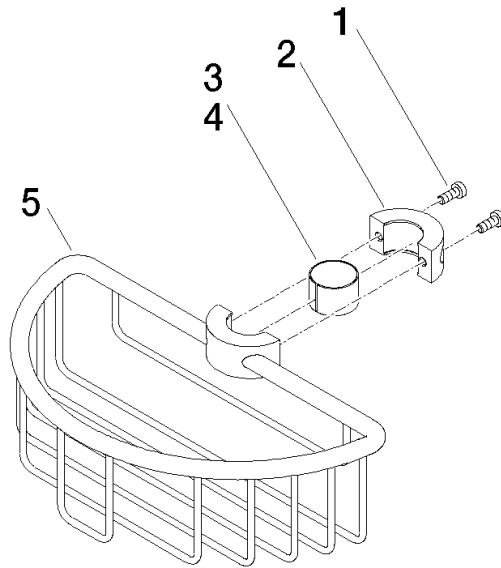

82 290 970

- Breite 200 mm
- Höhe 62 mm
- Ausladung 125 mm

Passt zu: IMO, LULU, MADISON, MEM, TARA, CL.1, LISSÉ, VAIA, META, CYO

	Schwarz matt	82 290 970-33
	Chrom	82 290 970-00
	Platin gebürstet	82 290 970-06
	Platin	82 290 970-08
	Messing (23kt Gold)	82 290 970-09
	Dark Chrome	82 290 970-19
	Light Gold	82 290 970-26
	Light Gold gebürstet	82 290 970-27
	Messing gebürstet (23kt Gold)	82 290 970-28
	Bronze gebürstet	82 290 970-42
	Champagne gebürstet (22kt Gold)	82 290 970-46
	Champagne (22kt Gold)	82 290 970-47
	Chrom gebürstet	82 290 970-93
	Dark Platinum gebürstet	82 290 970-99

82 290 970

mm [inches]

82 290 970

**Produktversion ab 10/1/2023**

Ersatzteile für die  
anderen  
Oberflächenvarianten  
finden Sie hier:  
Chrom

## Duschkorb für nachträgliche Rohrmontage - Schwarz matt

IMO

82 290 970