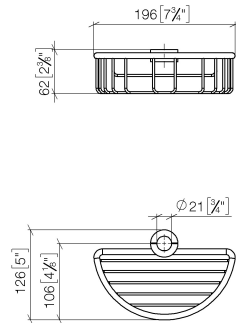

82 290 970

- Breite 200 mm
- Höhe 62 mm
- Ausladung 125 mm

Passt zu: IMO, LULU, MADISON, MEM, TARA, CL.1, LISSÉ, VAIA, META, CYO

	Bronze gebürstet	82 290 970-42
	Chrom	82 290 970-00
	Platin gebürstet	82 290 970-06
	Platin	82 290 970-08
	Messing (23kt Gold)	82 290 970-09
	Dark Chrome	82 290 970-19
	Light Gold	82 290 970-26
	Light Gold gebürstet	82 290 970-27
	Messing gebürstet (23kt Gold)	82 290 970-28
	Schwarz matt	82 290 970-33
	Champagne gebürstet (22kt Gold)	82 290 970-46
	Champagne (22kt Gold)	82 290 970-47
	Chrom gebürstet	82 290 970-93
	Dark Platin gebürstet	82 290 970-99

82 290 970

mm [inches]

82 290 970

Ersatzteile für die
anderen
Oberflächenvarianten
finden Sie hier:
Chrom

Ersatzteilstückliste

Nr.	Artikelnummer	Benennung	Verbaumenge	Lieferzeit
1	09 30 30 054 90	Schraube	4	2
2	08 17 97 520-42	Halter	1	60
3	08 18 40 520 90	Huelse	1	2
4	08 18 40 521 90	Huelse	1	2
5	08 18 90 908-42	Korb	1	60