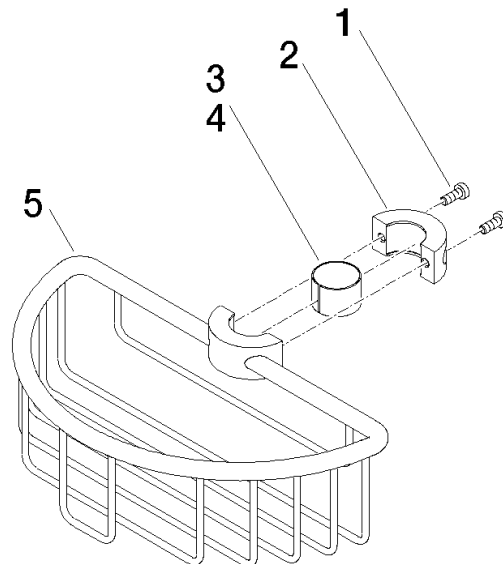

82 290 970

- Breite 200 mm
- Höhe 62 mm
- Ausladung 125 mm

Passt zu: IMO, LULU, MADISON, MEM, TARA, CL.1, LISSÉ, VAIA, META, CYO

	Bronze gebürstet	82 290 970-42
	Chrom	82 290 970-00
	Platin gebürstet	82 290 970-06
	Platin	82 290 970-08
	Messing (23kt Gold)	82 290 970-09
	Dark Chrome	82 290 970-19
	Light Gold	82 290 970-26
	Light Gold gebürstet	82 290 970-27
	Messing gebürstet (23kt Gold)	82 290 970-28
	Schwarz matt	82 290 970-33
	Champagne gebürstet (22kt Gold)	82 290 970-46
	Champagne (22kt Gold)	82 290 970-47
	Chrom gebürstet	82 290 970-93
	Dark Platin gebürstet	82 290 970-99

82 290 970

mm [inches]

82 290 970

Ersatzteile für die
anderen
Oberflächenvarianten
finden Sie hier:
Chrom

Ersatzteilstückliste

Nr.	Artikelnummer	Benennung	Verbaumenge	Lieferzeit
1	09 30 30 054 90	Schraube	4	2
2	08 17 97 520-42	Halter	1	60
3	08 18 40 520 90	Huelse	1	2
4	08 18 40 521 90	Huelse	1	2
5	08 18 90 908-42	Korb	1	60