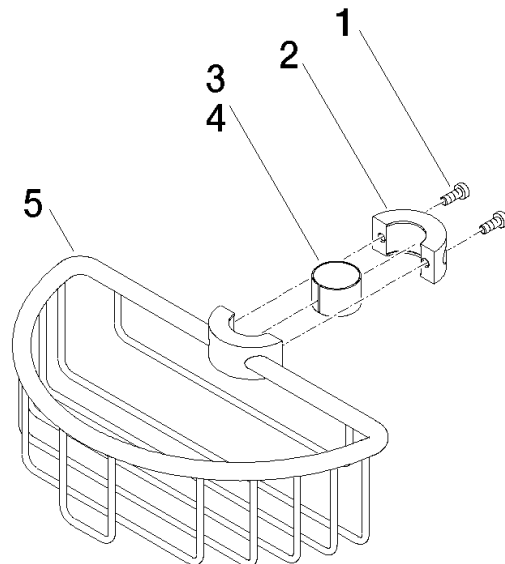

82 290 970

- Breite 200 mm
- Höhe 62 mm
- Ausladung 125 mm

Passt zu: IMO, LULU, MADISON, MEM, TARA, CL.1, LISSÉ, VAIA, META, CYO

	Champagne gebürstet (22kt Gold)	82 290 970-46
	Chrom	82 290 970-00
	Platin gebürstet	82 290 970-06
	Platin	82 290 970-08
	Messing (23kt Gold)	82 290 970-09
	Dark Chrome	82 290 970-19
	Light Gold	82 290 970-26
	Light Gold gebürstet	82 290 970-27
	Messing gebürstet (23kt Gold)	82 290 970-28
	Schwarz matt	82 290 970-33
	Bronze gebürstet	82 290 970-42
	Champagne (22kt Gold)	82 290 970-47
	Chrom gebürstet	82 290 970-93
	Dark Platinum gebürstet	82 290 970-99

82 290 970

mm [inches]

82 290 970

Ersatzteile für die  
anderen  
Oberflächenvarianten  
finden Sie hier:  
Chrom

### Ersatzteilstückliste

Nr.	Artikelnummer	Benennung	Verbaumenge	Lieferzeit
1	09 30 30 054 90	Schraube	4	2
2	08 17 97 520-46	Halter	1	30
3	08 18 40 520 90	Huelse	1	2
4	08 18 40 521 90	Huelse	1	2
5	08 18 90 908-46	Korb	1	30