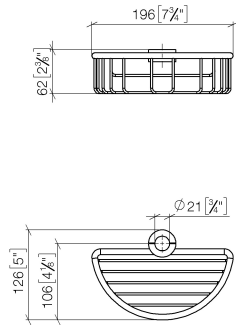

82 290 970

- Breite 200 mm
- Höhe 62 mm
- Ausladung 125 mm

Passt zu: IMO, LULU, MADISON, MEM, TARA, CL.1, LISSÉ, VAIA, META, CYO

	Champagne gebürstet (22kt Gold)	82 290 970-46
	Chrom	82 290 970-00
	Platin gebürstet	82 290 970-06
	Platin	82 290 970-08
	Messing (23kt Gold)	82 290 970-09
	Dark Chrome	82 290 970-19
	Light Gold	82 290 970-26
	Light Gold gebürstet	82 290 970-27
	Messing gebürstet (23kt Gold)	82 290 970-28
	Schwarz matt	82 290 970-33
	Bronze gebürstet	82 290 970-42
	Champagne (22kt Gold)	82 290 970-47
	Chrom gebürstet	82 290 970-93
	Dark Platinum gebürstet	82 290 970-99

82 290 970

mm [inches]

82 290 970

Ersatzteile für die  
anderen  
Oberflächenvarianten  
finden Sie hier:  
Chrom

### Ersatzteilstückliste

Nr.	Artikelnummer	Benennung	Verbaumenge	Lieferzeit
1	09 30 30 054 90	Schraube	4	2
2	08 17 97 520-46	Halter	1	30
3	08 18 40 520 90	Huelse	1	2
4	08 18 40 521 90	Huelse	1	2
5	08 18 90 908-46	Korb	1	30