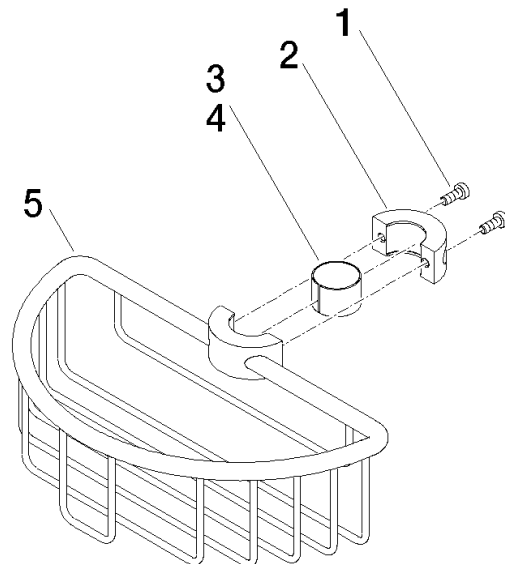

82 290 970

- Breite 200 mm
- Höhe 62 mm
- Ausladung 125 mm

Passt zu: IMO, LULU, MADISON, MEM, TARA, CL.1, LISSÉ, VAIA, META, CYO

	Champagne (22kt Gold)	82 290 970-47
	Chrom	82 290 970-00
	Platin gebürstet	82 290 970-06
	Platin	82 290 970-08
	Messing (23kt Gold)	82 290 970-09
	Dark Chrome	82 290 970-19
	Light Gold	82 290 970-26
	Light Gold gebürstet	82 290 970-27
	Messing gebürstet (23kt Gold)	82 290 970-28
	Schwarz matt	82 290 970-33
	Bronze gebürstet	82 290 970-42
	Champagne gebürstet (22kt Gold)	82 290 970-46
	Chrom gebürstet	82 290 970-93
	Dark Platin gebürstet	82 290 970-99

82 290 970

mm [inches]

82 290 970

Ersatzteile für die
anderen
Oberflächenvarianten
finden Sie hier:
Chrom

Ersatzteilstückliste

Nr.	Artikelnummer	Benennung	Verbaumenge	Lieferzeit
1	09 30 30 054 90	Schraube	4	2
2	08 17 97 520-47	Halter	1	30
3	08 18 40 520 90	Huelse	1	2
4	08 18 40 521 90	Huelse	1	2
5	08 18 90 908-47	Korb	1	30