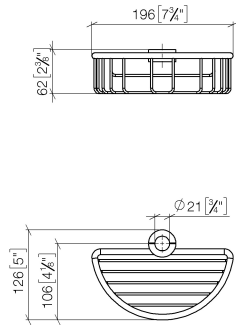

82 290 970

- Breite 200 mm
- Höhe 62 mm
- Ausladung 125 mm

Passt zu: IMO, LULU, MADISON, MEM, TARA, CL.1, LISSÉ, VAIA, META, CYO

	Champagne (22kt Gold)	82 290 970-47
	Chrom	82 290 970-00
	Platin gebürstet	82 290 970-06
	Platin	82 290 970-08
	Messing (23kt Gold)	82 290 970-09
	Dark Chrome	82 290 970-19
	Light Gold	82 290 970-26
	Light Gold gebürstet	82 290 970-27
	Messing gebürstet (23kt Gold)	82 290 970-28
	Schwarz matt	82 290 970-33
	Bronze gebürstet	82 290 970-42
	Champagne gebürstet (22kt Gold)	82 290 970-46
	Chrom gebürstet	82 290 970-93
	Dark Platin gebürstet	82 290 970-99

82 290 970

mm [inches]

82 290 970

Ersatzteile für die
anderen
Oberflächenvarianten
finden Sie hier:
Chrom

Ersatzteilstückliste

Nr.	Artikelnummer	Benennung	Verbaumenge	Lieferzeit
1	09 30 30 054 90	Schraube	4	2
2	08 17 97 520-47	Halter	1	30
3	08 18 40 520 90	Huelse	1	2
4	08 18 40 521 90	Huelse	1	2
5	08 18 90 908-47	Korb	1	30