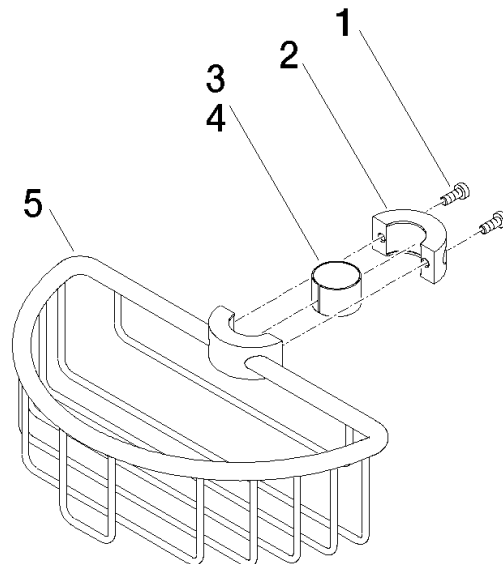

82 290 970

- Breite 200 mm
- Höhe 62 mm
- Ausladung 125 mm

Passt zu: IMO, LULU, MADISON, MEM, TARA, CL.1, LISSÉ, VAIA, META, CYO

	Dark Platinum gebürstet	82 290 970-99
	Chrom	82 290 970-00
	Platin gebürstet	82 290 970-06
	Platin	82 290 970-08
	Messing (23kt Gold)	82 290 970-09
	Dark Chrome	82 290 970-19
	Light Gold	82 290 970-26
	Light Gold gebürstet	82 290 970-27
	Messing gebürstet (23kt Gold)	82 290 970-28
	Schwarz matt	82 290 970-33
	Bronze gebürstet	82 290 970-42
	Champagne gebürstet (22kt Gold)	82 290 970-46
	Champagne (22kt Gold)	82 290 970-47
	Chrom gebürstet	82 290 970-93

82 290 970

mm [inches]

82 290 970

Ersatzteile für die
anderen
Oberflächenvarianten
finden Sie hier:
Chrom

Ersatzteilstückliste

Nr.	Artikelnummer	Benennung	Verbaumenge	Lieferzeit
1	09 30 30 054 90	Schraube	4	2
2	08 17 97 520-99	Halter	1	30
3	08 18 40 520 90	Huelse	1	2
4	08 18 40 521 90	Huelse	1	2
5	08 18 90 908-99	Korb	1	30