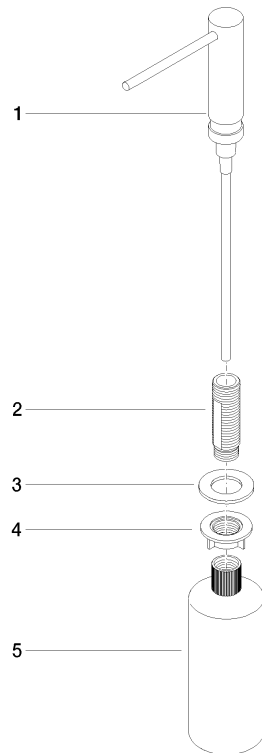

**Spender ohne Rosette - Platin gebürstet**

ELIO

82 424 970

- Ausladung 124 mm
- 500 ml Flaschenvolumen
- von oben befüllbar
- schwenkbarer Pumpenkopf
- Höhe 125 mm
- Breite 30 mm
- Bohrungsdurchmesser 25 mm

Passt zu ELIO, ENO, MEM, META SQUARE, SYNC und TARA ULTRA

Passt zu: ELIO, MEM, ENO, SYNC, TARA ULTRA, META SQUARE

	Platin gebürstet	82 424 970-06
	Chrom	82 424 970-00
	Platin	82 424 970-08
	Messing (23kt Gold)	82 424 970-09
	Dark Chrome	82 424 970-19
	Messing gebürstet (23kt Gold)	82 424 970-28
	Schwarz matt	82 424 970-33
	Champagne gebürstet (22kt Gold)	82 424 970-46
	Champagne (22kt Gold)	82 424 970-47
	Chrom gebürstet (Edelstahl-Look)	82 424 970-93
	Dark Platinum gebürstet	82 424 970-99

82 424 970

mm [inches]

82 424 970

Ersatzteile für die  
anderen  
Oberflächenvarianten  
finden Sie hier:  
Chrom

### Ersatzteilstückliste

Nr.	Artikelnummer	Benennung	Verbaumenge	Lieferzeit
	90 10 10 539 00-06	Spender	5	10