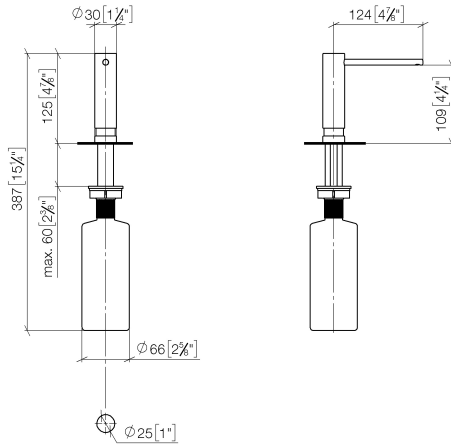

**Spender ohne Rosette - Platin gebürstet**

ELIO

82 424 970

- Ausladung 124 mm
- 500 ml Flaschenvolumen
- von oben befüllbar
- schwenkbarer Pumpenkopf
- Höhe 125 mm
- Breite 30 mm
- Bohrungsdurchmesser 25 mm

Passt zu ELIO, ENO, MEM, META SQUARE, SYNC und TARA ULTRA

Passt zu: ELIO, MEM, ENO, SYNC, TARA ULTRA, META SQUARE

	Platin gebürstet	82 424 970-06
	Chrom	82 424 970-00
	Platin	82 424 970-08
	Messing (23kt Gold)	82 424 970-09
	Dark Chrome	82 424 970-19
	Messing gebürstet (23kt Gold)	82 424 970-28
	Schwarz matt	82 424 970-33
	Champagne gebürstet (22kt Gold)	82 424 970-46
	Champagne (22kt Gold)	82 424 970-47
	Chrom gebürstet (Edelstahl-Look)	82 424 970-93
	Dark Platinum gebürstet	82 424 970-99

82 424 970

mm [inches]

82 424 970

Ersatzteile für die  
anderen  
Oberflächenvarianten  
finden Sie hier:  
Chrom

### Ersatzteilstückliste

Nr.	Artikelnummer	Benennung	Verbaumenge	Lieferzeit
	90 10 10 539 00-06	Spender	5	10