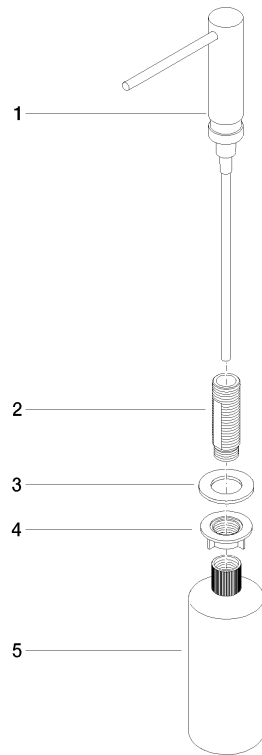

Spender ohne Rosette - Platin

ELIO

82 424 970

- Ausladung 124 mm
- 500 ml Flaschenvolumen
- von oben befüllbar
- schwenkbarer Pumpenkopf
- Höhe 125 mm
- Breite 30 mm
- Bohrungsdurchmesser 25 mm

Passt zu ELIO, ENO, MEM, META SQUARE, SYNC und TARA ULTRA

Passt zu: ELIO, MEM, ENO, SYNC, TARA ULTRA, META SQUARE

	Platin	82 424 970-08
	Chrom	82 424 970-00
	Platin gebürstet	82 424 970-06
	Messing (23kt Gold)	82 424 970-09
	Dark Chrome	82 424 970-19
	Messing gebürstet (23kt Gold)	82 424 970-28
	Schwarz matt	82 424 970-33
	Champagne gebürstet (22kt Gold)	82 424 970-46
	Champagne (22kt Gold)	82 424 970-47
	Chrom gebürstet (Edelstahl-Look)	82 424 970-93
	Dark Platinum gebürstet	82 424 970-99

82 424 970

mm [inches]

82 424 970

Ersatzteile für die
anderen
Oberflächenvarianten
finden Sie hier:
Chrom

Spender ohne Rosette - Platin

ELIO

82 424 970

Ersatzteilstückliste

Nr.	Artikelnummer	Benennung	Verbaumenge	Lieferzeit
	90 10 10 539 00-08	Spender	5	40