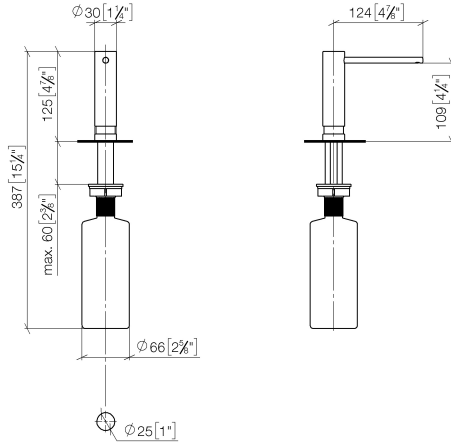

Spender ohne Rosette - Platin

ELIO

82 424 970

- Ausladung 124 mm
- 500 ml Flaschenvolumen
- von oben befüllbar
- schwenkbarer Pumpenkopf
- Höhe 125 mm
- Breite 30 mm
- Bohrungsdurchmesser 25 mm

Passt zu ELIO, ENO, MEM, META SQUARE, SYNC und TARA ULTRA

Passt zu: ELIO, MEM, ENO, SYNC, TARA ULTRA, META SQUARE

	Platin	82 424 970-08
	Chrom	82 424 970-00
	Platin gebürstet	82 424 970-06
	Messing (23kt Gold)	82 424 970-09
	Dark Chrome	82 424 970-19
	Messing gebürstet (23kt Gold)	82 424 970-28
	Schwarz matt	82 424 970-33
	Champagne gebürstet (22kt Gold)	82 424 970-46
	Champagne (22kt Gold)	82 424 970-47
	Chrom gebürstet (Edelstahl-Look)	82 424 970-93
	Dark Platinum gebürstet	82 424 970-99

82 424 970

mm [inches]

82 424 970

Ersatzteile für die
anderen
Oberflächenvarianten
finden Sie hier:
Chrom

Spender ohne Rosette - Platin

ELIO

82 424 970

Ersatzteilstückliste

Nr.	Artikelnummer	Benennung	Verbaumenge	Lieferzeit
	90 10 10 539 00-08	Spender	5	40