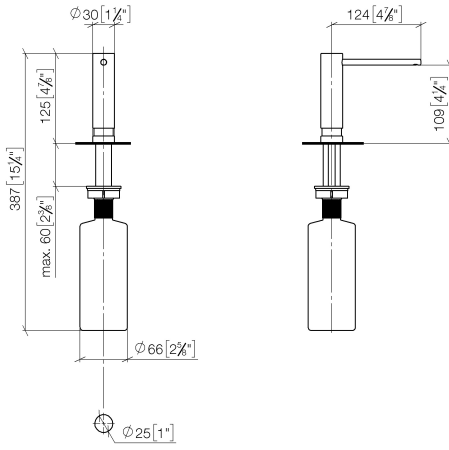

Spender ohne Rosette - Messing (23kt Gold)

ELIO

82 424 970

- Ausladung 124 mm
- 500 ml Flaschenvolumen
- von oben befüllbar
- schwenkbarer Pumpenkopf
- Höhe 125 mm
- Breite 30 mm
- Bohrungsdurchmesser 25 mm

Passt zu ELIO, ENO, MEM, META SQUARE, SYNC und TARA ULTRA

Passt zu: ELIO, MEM, ENO, SYNC, TARA ULTRA, META SQUARE

	Messing (23kt Gold)	82 424 970-09
	Chrom	82 424 970-00
	Platin gebürstet	82 424 970-06
	Platin	82 424 970-08
	Dark Chrome	82 424 970-19
	Messing gebürstet (23kt Gold)	82 424 970-28
	Schwarz matt	82 424 970-33
	Champagne gebürstet (22kt Gold)	82 424 970-46
	Champagne (22kt Gold)	82 424 970-47
	Chrom gebürstet (Edelstahl-Look)	82 424 970-93
	Dark Platinum gebürstet	82 424 970-99

82 424 970

mm [inches]

82 424 970

Ersatzteile für die
anderen
Oberflächenvarianten
finden Sie hier:
Chrom

Spender ohne Rosette - Messing (23kt Gold)

ELIO

82 424 970

Ersatzteilstückliste

Nr.	Artikelnummer	Benennung	Verbaumenge	Lieferzeit
	90 10 10 539 00-09	Spender	5	40