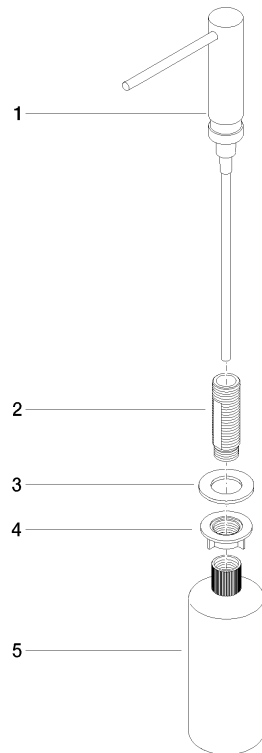

Spender ohne Rosette - Messing (23kt Gold)

ELIO

82 424 970

- Ausladung 124 mm
- 500 ml Flaschenvolumen
- von oben befüllbar
- schwenkbarer Pumpenkopf
- Höhe 125 mm
- Breite 30 mm
- Bohrungsdurchmesser 25 mm

Passt zu ELIO, ENO, MEM, META SQUARE, SYNC und TARA ULTRA

Passt zu: ELIO, MEM, ENO, SYNC, TARA ULTRA, META SQUARE

	Messing (23kt Gold)	82 424 970-09
	Chrom	82 424 970-00
	Platin gebürstet	82 424 970-06
	Platin	82 424 970-08
	Dark Chrome	82 424 970-19
	Messing gebürstet (23kt Gold)	82 424 970-28
	Schwarz matt	82 424 970-33
	Champagne gebürstet (22kt Gold)	82 424 970-46
	Champagne (22kt Gold)	82 424 970-47
	Chrom gebürstet (Edelstahl-Look)	82 424 970-93
	Dark Platinum gebürstet	82 424 970-99

82 424 970

mm [inches]

82 424 970

Ersatzteile für die
anderen
Oberflächenvarianten
finden Sie hier:
Chrom

Spender ohne Rosette - Messing (23kt Gold)

ELIO

82 424 970

Ersatzteilstückliste

Nr.	Artikelnummer	Benennung	Verbaumenge	Lieferzeit
	90 10 10 539 00-09	Spender	5	40