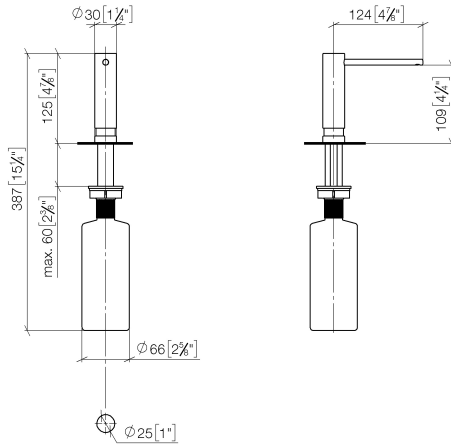

Spender ohne Rosette - Dark Chrome

ELIO

82 424 970

- Ausladung 124 mm
- 500 ml Flaschenvolumen
- von oben befüllbar
- schwenkbarer Pumpenkopf
- Höhe 125 mm
- Breite 30 mm
- Bohrungsdurchmesser 25 mm

Passt zu ELIO, ENO, MEM, META SQUARE, SYNC und TARA ULTRA

Passt zu: ELIO, MEM, ENO, SYNC, TARA ULTRA, META SQUARE

	Dark Chrome	82 424 970-19
	Chrom	82 424 970-00
	Platin gebürstet	82 424 970-06
	Platin	82 424 970-08
	Messing (23kt Gold)	82 424 970-09
	Messing gebürstet (23kt Gold)	82 424 970-28
	Schwarz matt	82 424 970-33
	Champagne gebürstet (22kt Gold)	82 424 970-46
	Champagne (22kt Gold)	82 424 970-47
	Chrom gebürstet (Edelstahl-Look)	82 424 970-93
	Dark Platinum gebürstet	82 424 970-99

82 424 970

mm [inches]

82 424 970

Ersatzteile für die
anderen
Oberflächenvarianten
finden Sie hier:
Chrom

Spender ohne Rosette - Dark Chrome

ELIO

82 424 970

Ersatzteilstückliste