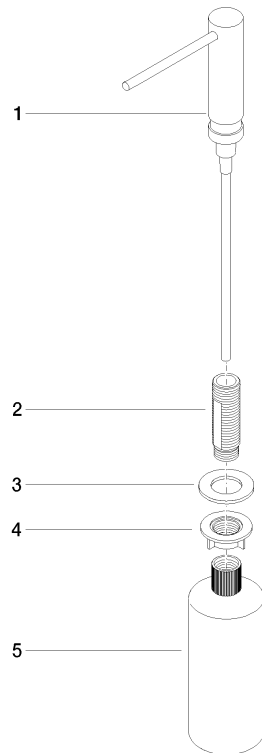

Spender ohne Rosette - Dark Chrome

ELIO

82 424 970

- Ausladung 124 mm
- 500 ml Flaschenvolumen
- von oben befüllbar
- schwenkbarer Pumpenkopf
- Höhe 125 mm
- Breite 30 mm
- Bohrungsdurchmesser 25 mm

Passt zu ELIO, ENO, MEM, META SQUARE, SYNC und TARA ULTRA

Passt zu: ELIO, MEM, ENO, SYNC, TARA ULTRA, META SQUARE

	Dark Chrome	82 424 970-19
	Chrom	82 424 970-00
	Platin gebürstet	82 424 970-06
	Platin	82 424 970-08
	Messing (23kt Gold)	82 424 970-09
	Messing gebürstet (23kt Gold)	82 424 970-28
	Schwarz matt	82 424 970-33
	Champagne gebürstet (22kt Gold)	82 424 970-46
	Champagne (22kt Gold)	82 424 970-47
	Chrom gebürstet (Edelstahl-Look)	82 424 970-93
	Dark Platinum gebürstet	82 424 970-99

82 424 970

mm [inches]

82 424 970

Ersatzteile für die
anderen
Oberflächenvarianten
finden Sie hier:
Chrom

Spender ohne Rosette - Dark Chrome

ELIO

82 424 970

Ersatzteilstückliste