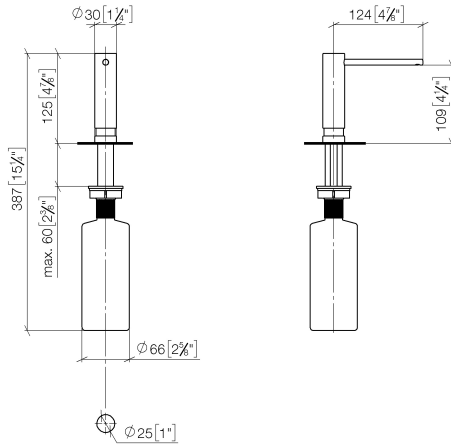

Spender ohne Rosette - Messing gebürstet (23kt Gold)

ELIO

82 424 970

- Ausladung 124 mm
- 500 ml Flaschenvolumen
- von oben befüllbar
- schwenkbarer Pumpenkopf
- Höhe 125 mm
- Breite 30 mm
- Bohrungsdurchmesser 25 mm

Passt zu ELIO, ENO, MEM, META SQUARE, SYNC und TARA ULTRA

Passt zu: ELIO, MEM, ENO, SYNC, TARA ULTRA, META SQUARE

	Messing gebürstet (23kt Gold)	82 424 970-28
	Chrom	82 424 970-00
	Platin gebürstet	82 424 970-06
	Platin	82 424 970-08
	Messing (23kt Gold)	82 424 970-09
	Dark Chrome	82 424 970-19
	Schwarz matt	82 424 970-33
	Champagne gebürstet (22kt Gold)	82 424 970-46
	Champagne (22kt Gold)	82 424 970-47
	Chrom gebürstet (Edelstahl-Look)	82 424 970-93
	Dark Platinum gebürstet	82 424 970-99

Spender ohne Rosette - Messing gebürstet (23kt Gold)

82 424 970

mm [inches]

82 424 970

Ersatzteile für die
anderen
Oberflächenvarianten
finden Sie hier:
Chrom

Spender ohne Rosette - Messing gebürstet (23kt Gold)

ELIO

82 424 970

Ersatzteilstückliste

Nr.	Artikelnummer	Benennung	Verbaumenge	Lieferzeit
	90 10 10 539 00-28	Spender	5	20