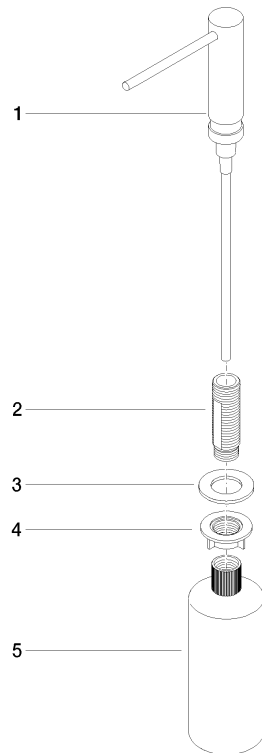

Spender ohne Rosette - Messing gebürstet (23kt Gold)

ELIO

82 424 970

- Ausladung 124 mm
- 500 ml Flaschenvolumen
- von oben befüllbar
- schwenkbarer Pumpenkopf
- Höhe 125 mm
- Breite 30 mm
- Bohrungsdurchmesser 25 mm

Passt zu ELIO, ENO, MEM, META SQUARE, SYNC und TARA ULTRA

Passt zu: ELIO, MEM, ENO, SYNC, TARA ULTRA, META SQUARE

	Messing gebürstet (23kt Gold)	82 424 970-28
	Chrom	82 424 970-00
	Platin gebürstet	82 424 970-06
	Platin	82 424 970-08
	Messing (23kt Gold)	82 424 970-09
	Dark Chrome	82 424 970-19
	Schwarz matt	82 424 970-33
	Champagne gebürstet (22kt Gold)	82 424 970-46
	Champagne (22kt Gold)	82 424 970-47
	Chrom gebürstet (Edelstahl-Look)	82 424 970-93
	Dark Platinum gebürstet	82 424 970-99

Spender ohne Rosette - Messing gebürstet (23kt Gold)

82 424 970

mm [inches]

82 424 970

Ersatzteile für die
anderen
Oberflächenvarianten
finden Sie hier:
Chrom

Spender ohne Rosette - Messing gebürstet (23kt Gold)

ELIO

82 424 970

Ersatzteilstückliste

Nr.	Artikelnummer	Benennung	Verbaumenge	Lieferzeit
	90 10 10 539 00-28	Spender	5	20