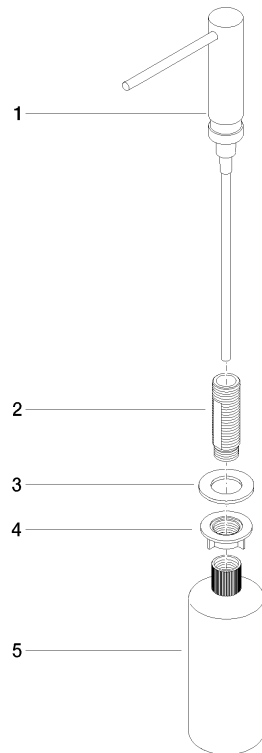

Spender ohne Rosette - Schwarz matt

ELIO

82 424 970

- Ausladung 124 mm
- 500 ml Flaschenvolumen
- von oben befüllbar
- schwenkbarer Pumpenkopf
- Höhe 125 mm
- Breite 30 mm
- Bohrungsdurchmesser 25 mm

Passt zu ELIO, ENO, MEM, META SQUARE, SYNC und TARA ULTRA

Passt zu: ELIO, MEM, ENO, SYNC, TARA ULTRA, META SQUARE

	Schwarz matt	82 424 970-33
	Chrom	82 424 970-00
	Platin gebürstet	82 424 970-06
	Platin	82 424 970-08
	Messing (23kt Gold)	82 424 970-09
	Dark Chrome	82 424 970-19
	Messing gebürstet (23kt Gold)	82 424 970-28
	Champagne gebürstet (22kt Gold)	82 424 970-46
	Champagne (22kt Gold)	82 424 970-47
	Chrom gebürstet (Edelstahl-Look)	82 424 970-93
	Dark Platinum gebürstet	82 424 970-99

82 424 970

mm [inches]

82 424 970

Ersatzteile für die
anderen
Oberflächenvarianten
finden Sie hier:
Chrom

Spender ohne Rosette - Schwarz matt

ELIO

82 424 970

Ersatzteilstückliste

Nr.	Artikelnummer	Benennung	Verbaumenge	Lieferzeit
	90 10 10 539 00-33	Spender	5	30