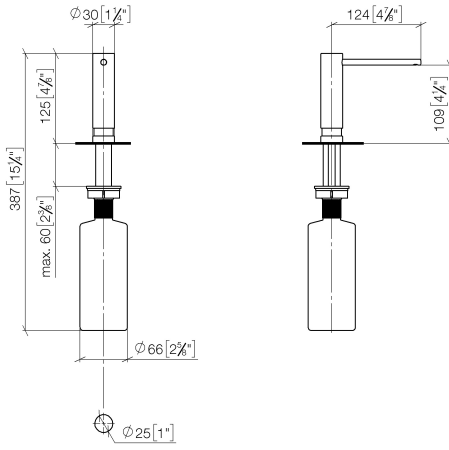

Spender ohne Rosette - Schwarz matt

ELIO

82 424 970

- Ausladung 124 mm
- 500 ml Flaschenvolumen
- von oben befüllbar
- schwenkbarer Pumpenkopf
- Höhe 125 mm
- Breite 30 mm
- Bohrungsdurchmesser 25 mm

Passt zu ELIO, ENO, MEM, META SQUARE, SYNC und TARA ULTRA

Passt zu: ELIO, MEM, ENO, SYNC, TARA ULTRA, META SQUARE

	Schwarz matt	82 424 970-33
	Chrom	82 424 970-00
	Platin gebürstet	82 424 970-06
	Platin	82 424 970-08
	Messing (23kt Gold)	82 424 970-09
	Dark Chrome	82 424 970-19
	Messing gebürstet (23kt Gold)	82 424 970-28
	Champagne gebürstet (22kt Gold)	82 424 970-46
	Champagne (22kt Gold)	82 424 970-47
	Chrom gebürstet (Edelstahl-Look)	82 424 970-93
	Dark Platinum gebürstet	82 424 970-99

82 424 970

mm [inches]

82 424 970

Ersatzteile für die
anderen
Oberflächenvarianten
finden Sie hier:
Chrom

Spender ohne Rosette - Schwarz matt

ELIO

82 424 970

Ersatzteilstückliste

Nr.	Artikelnummer	Benennung	Verbaumenge	Lieferzeit
	90 10 10 539 00-33	Spender	5	30