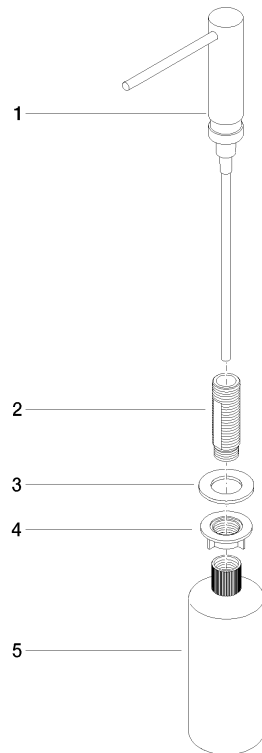

82 424 970

- Ausladung 124 mm
- 500 ml Flaschenvolumen
- von oben befüllbar
- schwenkbarer Pumpenkopf
- Höhe 125 mm
- Breite 30 mm
- Bohrungsdurchmesser 25 mm

Passt zu ELIO, ENO, MEM, META SQUARE, SYNC und TARA ULTRA

Passt zu: ELIO, MEM, ENO, SYNC, TARA ULTRA, META SQUARE

	Champagne gebürstet (22kt Gold)	82 424 970-46
	Chrom	82 424 970-00
	Platin gebürstet	82 424 970-06
	Platin	82 424 970-08
	Messing (23kt Gold)	82 424 970-09
	Dark Chrome	82 424 970-19
	Messing gebürstet (23kt Gold)	82 424 970-28
	Schwarz matt	82 424 970-33
	Champagne (22kt Gold)	82 424 970-47
	Chrom gebürstet (Edelstahl-Look)	82 424 970-93
	Dark Platinum gebürstet	82 424 970-99

82 424 970

mm [inches]

82 424 970

Ersatzteile für die
anderen
Oberflächenvarianten
finden Sie hier:
Chrom

Spender ohne Rosette - Champagne gebürstet (22kt Gold)

ELIO

82 424 970

Ersatzteilstückliste

Nr.	Artikelnummer	Benennung	Verbaumenge	Lieferzeit
	90 10 10 539 00-46	Spender	5	30