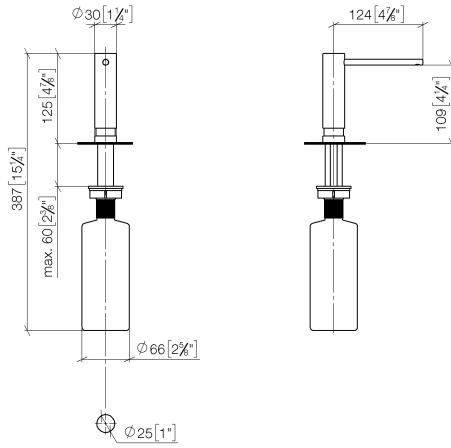

82 424 970

- Ausladung 124 mm
- 500 ml Flaschenvolumen
- von oben befüllbar
- schwenkbarer Pumpenkopf
- Höhe 125 mm
- Breite 30 mm
- Bohrungsdurchmesser 25 mm

Passt zu ELIO, ENO, MEM, META SQUARE, SYNC und TARA ULTRA

Passt zu: ELIO, MEM, ENO, SYNC, TARA ULTRA, META SQUARE

	Champagne gebürstet (22kt Gold)	82 424 970-46
	Chrom	82 424 970-00
	Platin gebürstet	82 424 970-06
	Platin	82 424 970-08
	Messing (23kt Gold)	82 424 970-09
	Dark Chrome	82 424 970-19
	Messing gebürstet (23kt Gold)	82 424 970-28
	Schwarz matt	82 424 970-33
	Champagne (22kt Gold)	82 424 970-47
	Chrom gebürstet (Edelstahl-Look)	82 424 970-93
	Dark Platinum gebürstet	82 424 970-99

82 424 970

mm [inches]

82 424 970

Ersatzteile für die
anderen
Oberflächenvarianten
finden Sie hier:
Chrom

Spender ohne Rosette - Champagne gebürstet (22kt Gold)

ELIO

82 424 970

Ersatzteilstückliste

Nr.	Artikelnummer	Benennung	Verbaumenge	Lieferzeit
	90 10 10 539 00-46	Spender	5	30