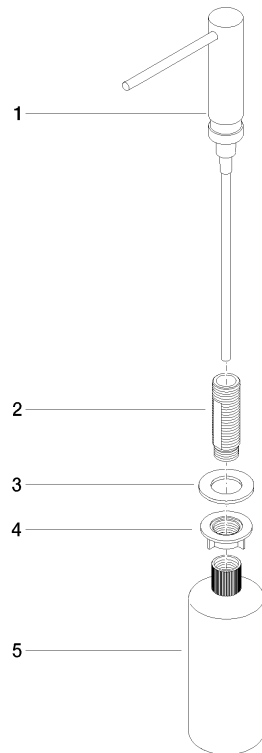

Spender ohne Rosette - Champagne (22kt Gold)

ELIO

82 424 970

- Ausladung 124 mm
- 500 ml Flaschenvolumen
- von oben befüllbar
- schwenkbarer Pumpenkopf
- Höhe 125 mm
- Breite 30 mm
- Bohrungsdurchmesser 25 mm

Passt zu ELIO, ENO, MEM, META SQUARE, SYNC und TARA ULTRA

Passt zu: ELIO, MEM, ENO, SYNC, TARA ULTRA, META SQUARE

	Champagne (22kt Gold)	82 424 970-47
	Chrom	82 424 970-00
	Platin gebürstet	82 424 970-06
	Platin	82 424 970-08
	Messing (23kt Gold)	82 424 970-09
	Dark Chrome	82 424 970-19
	Messing gebürstet (23kt Gold)	82 424 970-28
	Schwarz matt	82 424 970-33
	Champagne gebürstet (22kt Gold)	82 424 970-46
	Chrom gebürstet (Edelstahl-Look)	82 424 970-93
	Dark Platinum gebürstet	82 424 970-99

82 424 970

mm [inches]

82 424 970

Ersatzteile für die
anderen
Oberflächenvarianten
finden Sie hier:
Chrom

Spender ohne Rosette - Champagne (22kt Gold)

ELIO

82 424 970

Ersatzteilstückliste

Nr.	Artikelnummer	Benennung	Verbaumenge	Lieferzeit
	90 10 10 539 00-47	Spender	5	30