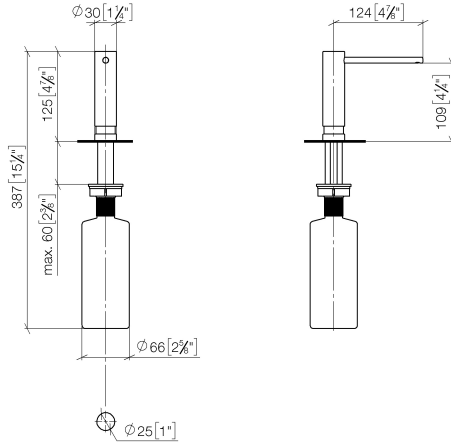

Spender ohne Rosette - Champagne (22kt Gold)

ELIO

82 424 970

- Ausladung 124 mm
- 500 ml Flaschenvolumen
- von oben befüllbar
- schwenkbarer Pumpenkopf
- Höhe 125 mm
- Breite 30 mm
- Bohrungsdurchmesser 25 mm

Passt zu ELIO, ENO, MEM, META SQUARE, SYNC und TARA ULTRA

Passt zu: ELIO, MEM, ENO, SYNC, TARA ULTRA, META SQUARE

	Champagne (22kt Gold)	82 424 970-47
	Chrom	82 424 970-00
	Platin gebürstet	82 424 970-06
	Platin	82 424 970-08
	Messing (23kt Gold)	82 424 970-09
	Dark Chrome	82 424 970-19
	Messing gebürstet (23kt Gold)	82 424 970-28
	Schwarz matt	82 424 970-33
	Champagne gebürstet (22kt Gold)	82 424 970-46
	Chrom gebürstet (Edelstahl-Look)	82 424 970-93
	Dark Platinum gebürstet	82 424 970-99

82 424 970

mm [inches]

82 424 970

Ersatzteile für die
anderen
Oberflächenvarianten
finden Sie hier:
Chrom

Spender ohne Rosette - Champagne (22kt Gold)

ELIO

82 424 970

Ersatzteilstückliste

Nr.	Artikelnummer	Benennung	Verbaumenge	Lieferzeit
	90 10 10 539 00-47	Spender	5	30