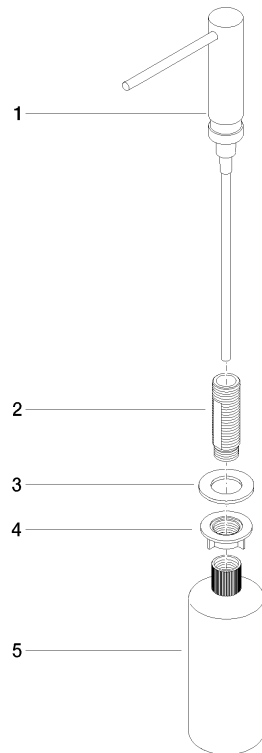

82 424 970

- Ausladung 124 mm
- 500 ml Flaschenvolumen
- von oben befüllbar
- schwenkbarer Pumpenkopf
- Höhe 125 mm
- Breite 30 mm
- Bohrungsdurchmesser 25 mm

Passt zu ELIO, ENO, MEM, META SQUARE, SYNC und TARA ULTRA

Passt zu: ELIO, MEM, ENO, SYNC, TARA ULTRA, META SQUARE

	Chrom gebürstet (Edelstahl-Look)	82 424 970-93
	Chrom	82 424 970-00
	Platin gebürstet	82 424 970-06
	Platin	82 424 970-08
	Messing (23kt Gold)	82 424 970-09
	Dark Chrome	82 424 970-19
	Messing gebürstet (23kt Gold)	82 424 970-28
	Schwarz matt	82 424 970-33
	Champagne gebürstet (22kt Gold)	82 424 970-46
	Champagne (22kt Gold)	82 424 970-47
	Dark Platinum gebürstet	82 424 970-99

82 424 970

mm [inches]

82 424 970

Ersatzteile für die
anderen
Oberflächenvarianten
finden Sie hier:
Chrom

Spender ohne Rosette - Chrom gebürstet (Edelstahl-Look)

ELIO

82 424 970

Ersatzteilstückliste

Nr.	Artikelnummer	Benennung	Verbaumenge	Lieferzeit
	90 10 10 539 00-93	Spender	5	20