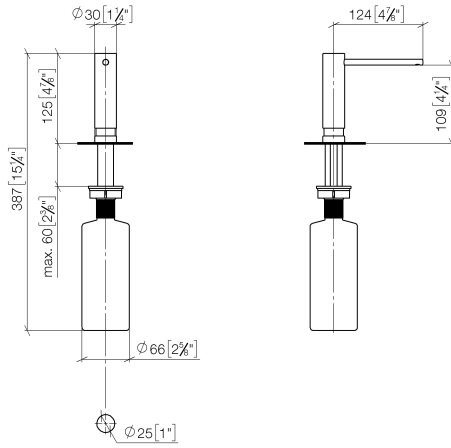

82 424 970

- Ausladung 124 mm
- 500 ml Flaschenvolumen
- von oben befüllbar
- schwenkbarer Pumpenkopf
- Höhe 125 mm
- Breite 30 mm
- Bohrungsdurchmesser 25 mm

Passt zu ELIO, ENO, MEM, META SQUARE, SYNC und TARA ULTRA

Passt zu: ELIO, MEM, ENO, SYNC, TARA ULTRA, META SQUARE

	Chrom gebürstet (Edelstahl-Look)	82 424 970-93
	Chrom	82 424 970-00
	Platin gebürstet	82 424 970-06
	Platin	82 424 970-08
	Messing (23kt Gold)	82 424 970-09
	Dark Chrome	82 424 970-19
	Messing gebürstet (23kt Gold)	82 424 970-28
	Schwarz matt	82 424 970-33
	Champagne gebürstet (22kt Gold)	82 424 970-46
	Champagne (22kt Gold)	82 424 970-47
	Dark Platinum gebürstet	82 424 970-99

82 424 970

mm [inches]

82 424 970

Ersatzteile für die
anderen
Oberflächenvarianten
finden Sie hier:
Chrom

Spender ohne Rosette - Chrom gebürstet (Edelstahl-Look)

ELIO

82 424 970

Ersatzteilstückliste

Nr.	Artikelnummer	Benennung	Verbaumenge	Lieferzeit
	90 10 10 539 00-93	Spender	5	20