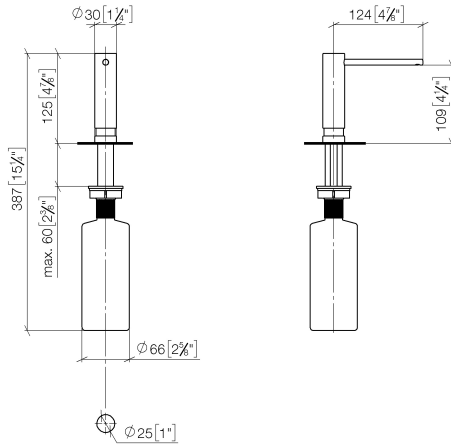

Spender ohne Rosette - Dark Platinum gebürstet

ELIO

82 424 970

- Ausladung 124 mm
- 500 ml Flaschenvolumen
- von oben befüllbar
- schwenkbarer Pumpenkopf
- Höhe 125 mm
- Breite 30 mm
- Bohrungsdurchmesser 25 mm

Passt zu ELIO, ENO, MEM, META SQUARE, SYNC und TARA ULTRA

Passt zu: ELIO, MEM, ENO, SYNC, TARA ULTRA, META SQUARE

	Dark Platinum gebürstet	82 424 970-99
	Chrom	82 424 970-00
	Platin gebürstet	82 424 970-06
	Platin	82 424 970-08
	Messing (23kt Gold)	82 424 970-09
	Dark Chrome	82 424 970-19
	Messing gebürstet (23kt Gold)	82 424 970-28
	Schwarz matt	82 424 970-33
	Champagne gebürstet (22kt Gold)	82 424 970-46
	Champagne (22kt Gold)	82 424 970-47
	Chrom gebürstet (Edelstahl-Look)	82 424 970-93

82 424 970

mm [inches]

82 424 970

Ersatzteile für die  
anderen  
Oberflächenvarianten  
finden Sie hier:  
Chrom

### Ersatzteilstückliste

Nr.	Artikelnummer	Benennung	Verbaumenge	Lieferzeit
	90 10 10 539 00-99	Spender	5	30