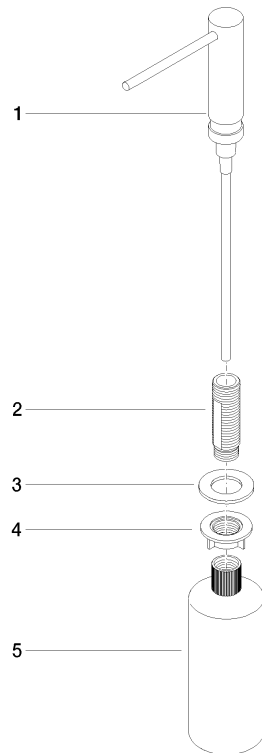

Spender ohne Rosette - Dark Platinum gebürstet

ELIO

82 424 970

- Ausladung 124 mm
- 500 ml Flaschenvolumen
- von oben befüllbar
- schwenkbarer Pumpenkopf
- Höhe 125 mm
- Breite 30 mm
- Bohrungsdurchmesser 25 mm

Passt zu ELIO, ENO, MEM, META SQUARE, SYNC und TARA ULTRA

Passt zu: ELIO, MEM, ENO, SYNC, TARA ULTRA, META SQUARE

	Dark Platinum gebürstet	82 424 970-99
	Chrom	82 424 970-00
	Platin gebürstet	82 424 970-06
	Platin	82 424 970-08
	Messing (23kt Gold)	82 424 970-09
	Dark Chrome	82 424 970-19
	Messing gebürstet (23kt Gold)	82 424 970-28
	Schwarz matt	82 424 970-33
	Champagne gebürstet (22kt Gold)	82 424 970-46
	Champagne (22kt Gold)	82 424 970-47
	Chrom gebürstet (Edelstahl-Look)	82 424 970-93

82 424 970

mm [inches]

82 424 970

Ersatzteile für die  
anderen  
Oberflächenvarianten  
finden Sie hier:  
Chrom

### Ersatzteilstückliste

Nr.	Artikelnummer	Benennung	Verbaumenge	Lieferzeit
	90 10 10 539 00-99	Spender	5	30