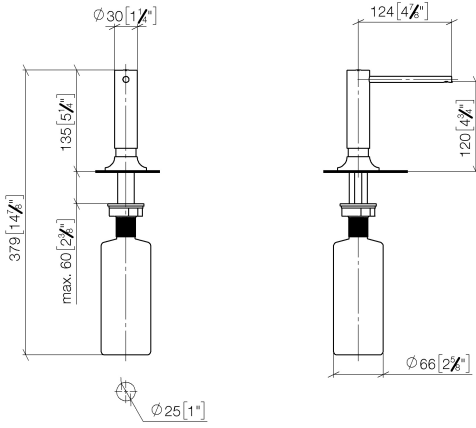

82 434 809

- Ausladung 140 mm
- 500 ml Flaschenvolumen
- von oben befüllbar
- schwenkbarer Pumpenkopf
- Höhe 124 mm
- Rosette Ø 55 mm
- Bohrungsdurchmesser 25 mm

	Platin gebürstet	82 434 809-06
	Chrom	82 434 809-00
	Platin	82 434 809-08
	Messing (23kt Gold)	82 434 809-09
	Dark Chrome	82 434 809-19
	Messing gebürstet (23kt Gold)	82 434 809-28
	Schwarz matt	82 434 809-33
	Champagne gebürstet (22kt Gold)	82 434 809-46
	Champagne (22kt Gold)	82 434 809-47
	Chrom gebürstet (Edelstahl-Look)	82 434 809-93
	Dark Platinum gebürstet	82 434 809-99

82 434 809

mm [inches]

82 434 809

**Produktversion ab 7/1/2023**

Ersatzteile für die  
anderen  
Oberflächenvarianten  
finden Sie hier:  
Chrom