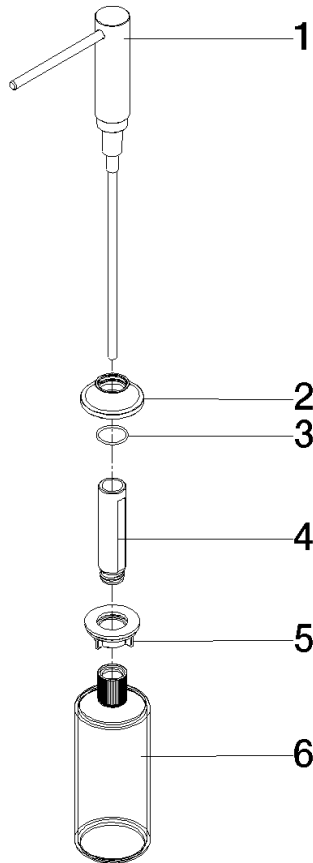

82 434 809

- Ausladung 140 mm
- 500 ml Flaschenvolumen
- von oben befüllbar
- schwenkbarer Pumpenkopf
- Höhe 124 mm
- Rosette Ø 55 mm
- Bohrungsdurchmesser 25 mm

	Platin gebürstet	82 434 809-06
	Chrom	82 434 809-00
	Platin	82 434 809-08
	Messing (23kt Gold)	82 434 809-09
	Dark Chrome	82 434 809-19
	Messing gebürstet (23kt Gold)	82 434 809-28
	Schwarz matt	82 434 809-33
	Champagne gebürstet (22kt Gold)	82 434 809-46
	Champagne (22kt Gold)	82 434 809-47
	Chrom gebürstet (Edelstahl-Look)	82 434 809-93
	Dark Platinum gebürstet	82 434 809-99

82 434 809

mm [inches]

82 434 809

**Produktversion ab 7/1/2023**

Ersatzteile für die  
anderen  
Oberflächenvarianten  
finden Sie hier:  
Chrom

## Ersatzteilstückliste

### Produktversion ab 7/1/2023

Nr.	Artikelnummer	Benennung	Verbaumenge	Lieferzeit
	90 10 10 534 00-06	Spender	6	10