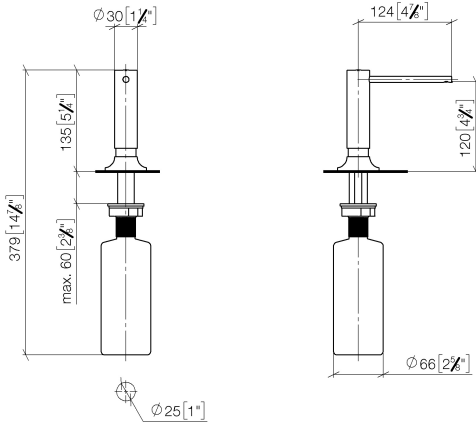

82 434 809

- Ausladung 140 mm
- 500 ml Flaschenvolumen
- von oben befüllbar
- schwenkbarer Pumpenkopf
- Höhe 124 mm
- Rosette Ø 55 mm
- Bohrungsdurchmesser 25 mm

	Platin	82 434 809-08
	Chrom	82 434 809-00
	Platin gebürstet	82 434 809-06
	Messing (23kt Gold)	82 434 809-09
	Dark Chrome	82 434 809-19
	Messing gebürstet (23kt Gold)	82 434 809-28
	Schwarz matt	82 434 809-33
	Champagne gebürstet (22kt Gold)	82 434 809-46
	Champagne (22kt Gold)	82 434 809-47
	Chrom gebürstet (Edelstahl-Look)	82 434 809-93
	Dark Platinum gebürstet	82 434 809-99

82 434 809

mm [Inches]

82 434 809

Produktversion ab 7/1/2023

Ersatzteile für die
anderen
Oberflächenvarianten
finden Sie hier:
Chrom

82 434 809

Ersatzteilstückliste

Produktversion ab 7/1/2023

Nr.	Artikelnummer	Benennung	Verbaumenge	Lieferzeit
	90 10 10 534 00-08	Spender	6	40