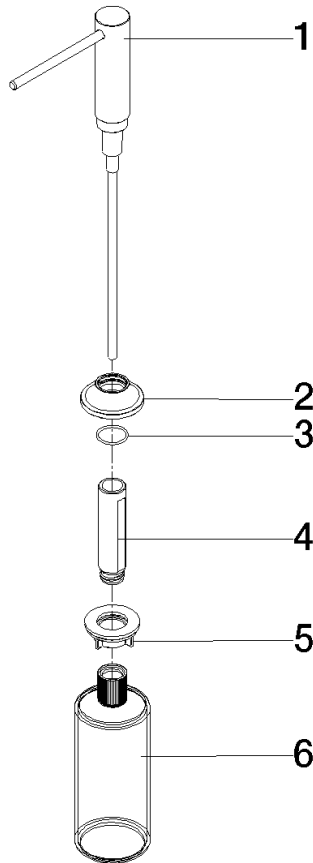

82 434 809

- Ausladung 140 mm
- 500 ml Flaschenvolumen
- von oben befüllbar
- schwenkbarer Pumpenkopf
- Höhe 124 mm
- Rosette Ø 55 mm
- Bohrungsdurchmesser 25 mm

	Platin	82 434 809-08
	Chrom	82 434 809-00
	Platin gebürstet	82 434 809-06
	Messing (23kt Gold)	82 434 809-09
	Dark Chrome	82 434 809-19
	Messing gebürstet (23kt Gold)	82 434 809-28
	Schwarz matt	82 434 809-33
	Champagne gebürstet (22kt Gold)	82 434 809-46
	Champagne (22kt Gold)	82 434 809-47
	Chrom gebürstet (Edelstahl-Look)	82 434 809-93
	Dark Platinum gebürstet	82 434 809-99

82 434 809

mm [Inches]

82 434 809

Produktversion ab 7/1/2023

Ersatzteile für die
anderen
Oberflächenvarianten
finden Sie hier:
Chrom

82 434 809

Ersatzteilstückliste

Produktversion ab 7/1/2023

Nr.	Artikelnummer	Benennung	Verbaumenge	Lieferzeit
	90 10 10 534 00-08	Spender	6	40