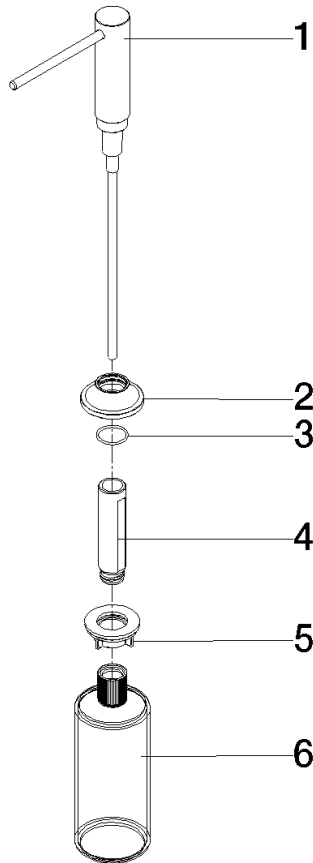

82 434 809

- Ausladung 140 mm
- 500 ml Flaschenvolumen
- von oben befüllbar
- schwenkbarer Pumpenkopf
- Höhe 124 mm
- Rosette Ø 55 mm
- Bohrungsdurchmesser 25 mm

	Messing (23kt Gold)	82 434 809-09
	Chrom	82 434 809-00
	Platin gebürstet	82 434 809-06
	Platin	82 434 809-08
	Dark Chrome	82 434 809-19
	Messing gebürstet (23kt Gold)	82 434 809-28
	Schwarz matt	82 434 809-33
	Champagne gebürstet (22kt Gold)	82 434 809-46
	Champagne (22kt Gold)	82 434 809-47
	Chrom gebürstet (Edelstahl-Look)	82 434 809-93
	Dark Platinum gebürstet	82 434 809-99

82 434 809

mm [inches]

82 434 809

Produktversion ab 7/1/2023

Ersatzteile für die
anderen
Oberflächenvarianten
finden Sie hier:
Chrom

VAIA Spender mit Rosette - Messing (23kt Gold)

VAIA

82 434 809

Ersatzteilstückliste

Produktversion ab 7/1/2023

Nr.	Artikelnummer	Benennung	Verbaumenge	Lieferzeit
	90 10 10 534 00-09	Spender	6	40