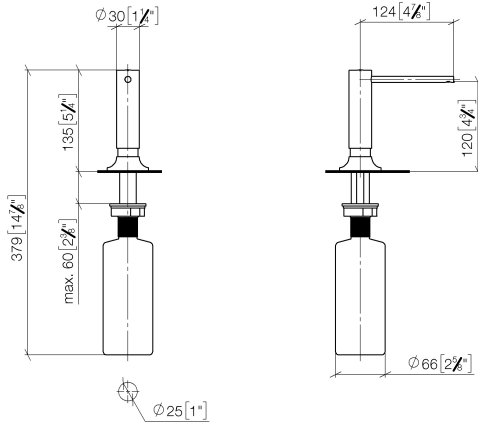

82 434 809

- Ausladung 140 mm
- 500 ml Flaschenvolumen
- von oben befüllbar
- schwenkbarer Pumpenkopf
- Höhe 124 mm
- Rosette Ø 55 mm
- Bohrungsdurchmesser 25 mm

	Messing (23kt Gold)	82 434 809-09
	Chrom	82 434 809-00
	Platin gebürstet	82 434 809-06
	Platin	82 434 809-08
	Dark Chrome	82 434 809-19
	Messing gebürstet (23kt Gold)	82 434 809-28
	Schwarz matt	82 434 809-33
	Champagne gebürstet (22kt Gold)	82 434 809-46
	Champagne (22kt Gold)	82 434 809-47
	Chrom gebürstet (Edelstahl-Look)	82 434 809-93
	Dark Platinum gebürstet	82 434 809-99

82 434 809

mm [inches]

82 434 809

Produktversion ab 7/1/2023

Ersatzteile für die
anderen
Oberflächenvarianten
finden Sie hier:
Chrom

VAIA Spender mit Rosette - Messing (23kt Gold)

VAIA

82 434 809

Ersatzteilstückliste

Produktversion ab 7/1/2023

Nr.	Artikelnummer	Benennung	Verbaumenge	Lieferzeit
	90 10 10 534 00-09	Spender	6	40