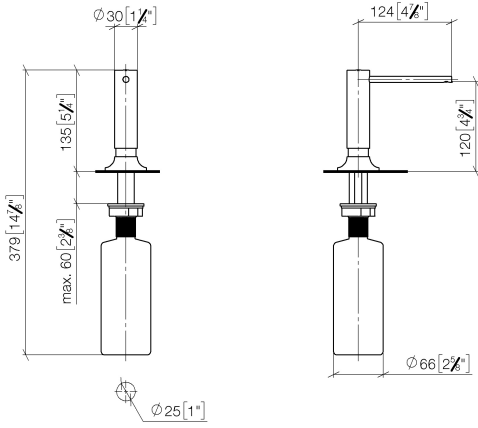

82 434 809

- Ausladung 140 mm
- 500 ml Flaschenvolumen
- von oben befüllbar
- schwenkbarer Pumpenkopf
- Höhe 124 mm
- Rosette Ø 55 mm
- Bohrungsdurchmesser 25 mm

	Dark Chrome	82 434 809-19
	Chrom	82 434 809-00
	Platin gebürstet	82 434 809-06
	Platin	82 434 809-08
	Messing (23kt Gold)	82 434 809-09
	Messing gebürstet (23kt Gold)	82 434 809-28
	Schwarz matt	82 434 809-33
	Champagne gebürstet (22kt Gold)	82 434 809-46
	Champagne (22kt Gold)	82 434 809-47
	Chrom gebürstet (Edelstahl-Look)	82 434 809-93
	Dark Platinum gebürstet	82 434 809-99

82 434 809

mm [inches]

82 434 809

Produktversion ab 7/1/2023

Ersatzteile für die
anderen
Oberflächenvarianten
finden Sie hier:
Chrom

VAIA Spender mit Rosette - Dark Chrome

VAIA

82 434 809

Ersatzteilstückliste

Produktversion ab 7/1/2023

Nr.	Artikelnummer	Benennung	Verbaumenge	Lieferzeit
	90 10 10 534 00-19	Spender	6	20