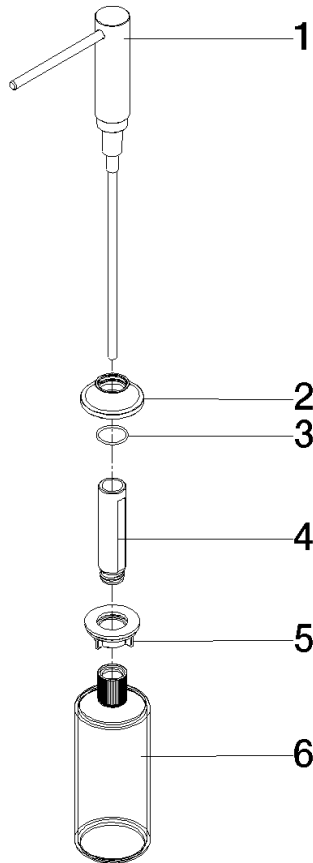

82 434 809

- Ausladung 140 mm
- 500 ml Flaschenvolumen
- von oben befüllbar
- schwenkbarer Pumpenkopf
- Höhe 124 mm
- Rosette Ø 55 mm
- Bohrungsdurchmesser 25 mm

	Dark Chrome	82 434 809-19
	Chrom	82 434 809-00
	Platin gebürstet	82 434 809-06
	Platin	82 434 809-08
	Messing (23kt Gold)	82 434 809-09
	Messing gebürstet (23kt Gold)	82 434 809-28
	Schwarz matt	82 434 809-33
	Champagne gebürstet (22kt Gold)	82 434 809-46
	Champagne (22kt Gold)	82 434 809-47
	Chrom gebürstet (Edelstahl-Look)	82 434 809-93
	Dark Platinum gebürstet	82 434 809-99

82 434 809

mm [inches]

82 434 809

Produktversion ab 7/1/2023

Ersatzteile für die
anderen
Oberflächenvarianten
finden Sie hier:
Chrom

VAIA Spender mit Rosette - Dark Chrome

VAIA

82 434 809

Ersatzteilstückliste

Produktversion ab 7/1/2023

Nr.	Artikelnummer	Benennung	Verbaumenge	Lieferzeit
	90 10 10 534 00-19	Spender	6	20