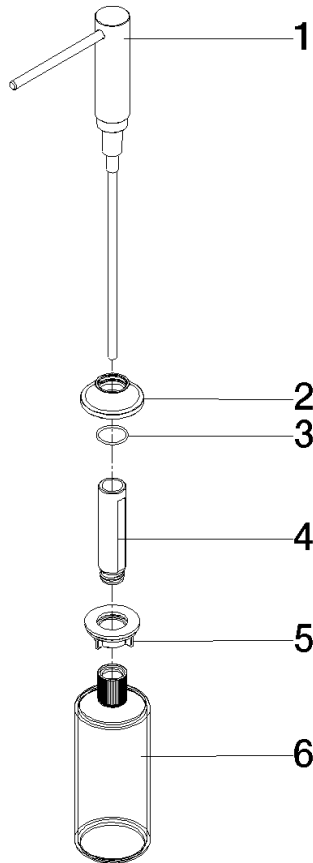

82 434 809

- Ausladung 140 mm
- 500 ml Flaschenvolumen
- von oben befüllbar
- schwenkbarer Pumpenkopf
- Höhe 124 mm
- Rosette Ø 55 mm
- Bohrungsdurchmesser 25 mm

	Messing gebürstet (23kt Gold)	82 434 809-28
	Chrom	82 434 809-00
	Platin gebürstet	82 434 809-06
	Platin	82 434 809-08
	Messing (23kt Gold)	82 434 809-09
	Dark Chrome	82 434 809-19
	Schwarz matt	82 434 809-33
	Champagne gebürstet (22kt Gold)	82 434 809-46
	Champagne (22kt Gold)	82 434 809-47
	Chrom gebürstet (Edelstahl-Look)	82 434 809-93
	Dark Platinum gebürstet	82 434 809-99

82 434 809

mm [inches]

82 434 809

**Produktversion ab 7/1/2023**

Ersatzteile für die  
anderen  
Oberflächenvarianten  
finden Sie hier:  
Chrom

# VAIA Spender mit Rosette - Messing gebürstet (23kt Gold)

VAIA

82 434 809

## Ersatzteilstückliste