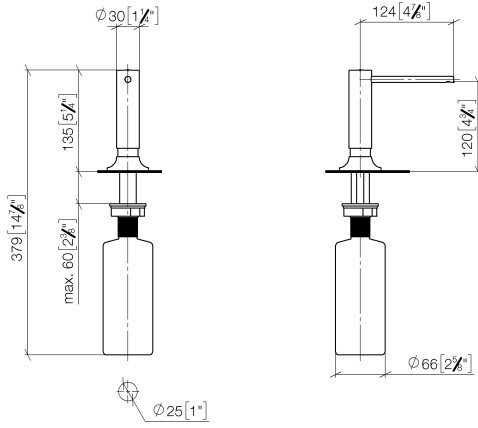

82 434 809

- Ausladung 140 mm
- 500 ml Flaschenvolumen
- von oben befüllbar
- schwenkbarer Pumpenkopf
- Höhe 124 mm
- Rosette Ø 55 mm
- Bohrungsdurchmesser 25 mm

	Messing gebürstet (23kt Gold)	82 434 809-28
	Chrom	82 434 809-00
	Platin gebürstet	82 434 809-06
	Platin	82 434 809-08
	Messing (23kt Gold)	82 434 809-09
	Dark Chrome	82 434 809-19
	Schwarz matt	82 434 809-33
	Champagne gebürstet (22kt Gold)	82 434 809-46
	Champagne (22kt Gold)	82 434 809-47
	Chrom gebürstet (Edelstahl-Look)	82 434 809-93
	Dark Platinum gebürstet	82 434 809-99

82 434 809

mm [inches]

82 434 809

**Produktversion ab 7/1/2023**

Ersatzteile für die  
anderen  
Oberflächenvarianten  
finden Sie hier:  
Chrom