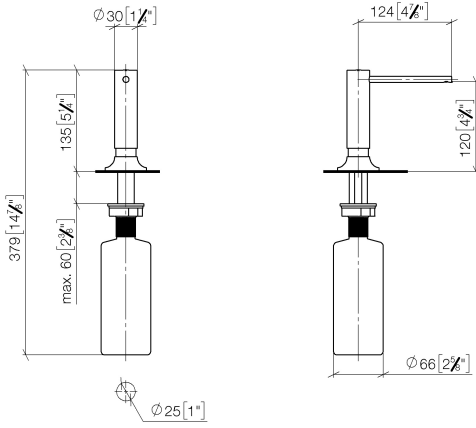

82 434 809

- Ausladung 140 mm
- 500 ml Flaschenvolumen
- von oben befüllbar
- schwenkbarer Pumpenkopf
- Höhe 124 mm
- Rosette Ø 55 mm
- Bohrungsdurchmesser 25 mm

	Schwarz matt	82 434 809-33
	Chrom	82 434 809-00
	Platin gebürstet	82 434 809-06
	Platin	82 434 809-08
	Messing (23kt Gold)	82 434 809-09
	Dark Chrome	82 434 809-19
	Messing gebürstet (23kt Gold)	82 434 809-28
	Champagne gebürstet (22kt Gold)	82 434 809-46
	Champagne (22kt Gold)	82 434 809-47
	Chrom gebürstet (Edelstahl-Look)	82 434 809-93
	Dark Platinum gebürstet	82 434 809-99

82 434 809

mm [Inches]

82 434 809

Produktversion ab 7/1/2023

Ersatzteile für die
anderen
Oberflächenvarianten
finden Sie hier:
Chrom

VAIA Spender mit Rosette - Schwarz matt

VAIA

82 434 809

Ersatzteilstückliste

Produktversion ab 7/1/2023

Nr.	Artikelnummer	Benennung	Verbaumenge	Lieferzeit
	90 10 10 534 00-33	Spender	6	30