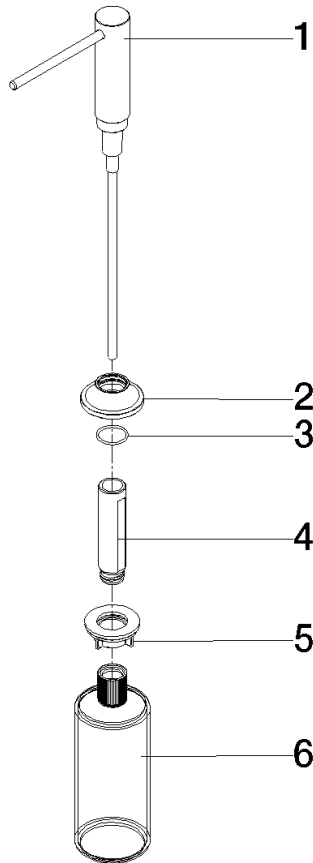

82 434 809

- Ausladung 140 mm
- 500 ml Flaschenvolumen
- von oben befüllbar
- schwenkbarer Pumpenkopf
- Höhe 124 mm
- Rosette Ø 55 mm
- Bohrungsdurchmesser 25 mm

	Schwarz matt	82 434 809-33
	Chrom	82 434 809-00
	Platin gebürstet	82 434 809-06
	Platin	82 434 809-08
	Messing (23kt Gold)	82 434 809-09
	Dark Chrome	82 434 809-19
	Messing gebürstet (23kt Gold)	82 434 809-28
	Champagne gebürstet (22kt Gold)	82 434 809-46
	Champagne (22kt Gold)	82 434 809-47
	Chrom gebürstet (Edelstahl-Look)	82 434 809-93
	Dark Platinum gebürstet	82 434 809-99

82 434 809

mm [Inches]

82 434 809

Produktversion ab 7/1/2023

Ersatzteile für die
anderen
Oberflächenvarianten
finden Sie hier:
Chrom

VAIA Spender mit Rosette - Schwarz matt

VAIA

82 434 809

Ersatzteilstückliste

Produktversion ab 7/1/2023

Nr.	Artikelnummer	Benennung	Verbaumenge	Lieferzeit
	90 10 10 534 00-33	Spender	6	30