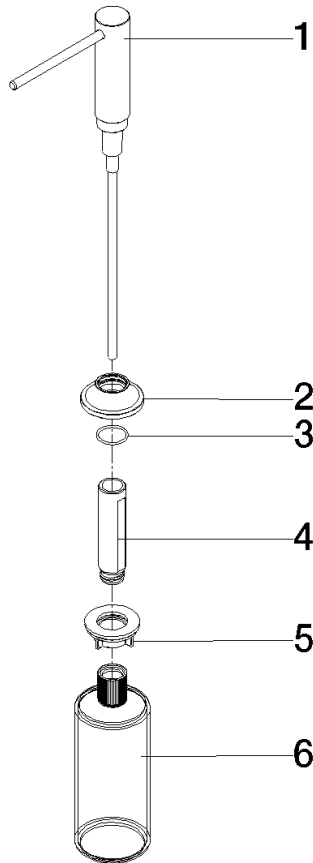

82 434 809

- Ausladung 140 mm
- 500 ml Flaschenvolumen
- von oben befüllbar
- schwenkbarer Pumpenkopf
- Höhe 124 mm
- Rosette Ø 55 mm
- Bohrungsdurchmesser 25 mm

	Champagne gebürstet (22kt Gold)	82 434 809-46
	Chrom	82 434 809-00
	Platin gebürstet	82 434 809-06
	Platin	82 434 809-08
	Messing (23kt Gold)	82 434 809-09
	Dark Chrome	82 434 809-19
	Messing gebürstet (23kt Gold)	82 434 809-28
	Schwarz matt	82 434 809-33
	Champagne (22kt Gold)	82 434 809-47
	Chrom gebürstet (Edelstahl-Look)	82 434 809-93
	Dark Platinum gebürstet	82 434 809-99

82 434 809

mm [inches]

82 434 809

Produktversion ab 7/1/2023

Ersatzteile für die
anderen
Oberflächenvarianten
finden Sie hier:
Chrom

VAIA Spender mit Rosette - Champagne gebürstet (22kt Gold)

VAIA

82 434 809

Ersatzteilstückliste

Produktversion ab 7/1/2023

Nr.	Artikelnummer	Benennung	Verbaumenge	Lieferzeit
	90 10 10 534 00-46	Spender	6	30