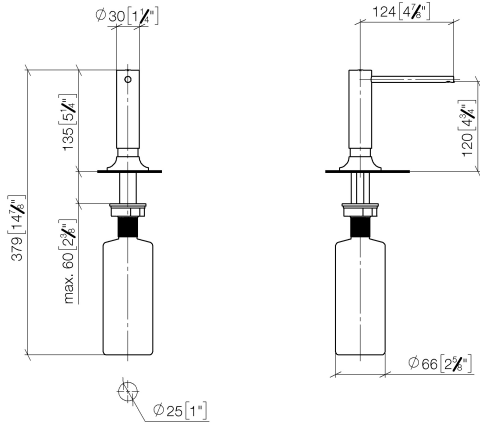

82 434 809

- Ausladung 140 mm
- 500 ml Flaschenvolumen
- von oben befüllbar
- schwenkbarer Pumpenkopf
- Höhe 124 mm
- Rosette Ø 55 mm
- Bohrungsdurchmesser 25 mm

	Champagne gebürstet (22kt Gold)	82 434 809-46
	Chrom	82 434 809-00
	Platin gebürstet	82 434 809-06
	Platin	82 434 809-08
	Messing (23kt Gold)	82 434 809-09
	Dark Chrome	82 434 809-19
	Messing gebürstet (23kt Gold)	82 434 809-28
	Schwarz matt	82 434 809-33
	Champagne (22kt Gold)	82 434 809-47
	Chrom gebürstet (Edelstahl-Look)	82 434 809-93
	Dark Platinum gebürstet	82 434 809-99

82 434 809

mm [inches]

82 434 809

Produktversion ab 7/1/2023

Ersatzteile für die
anderen
Oberflächenvarianten
finden Sie hier:
Chrom

VAIA Spender mit Rosette - Champagne gebürstet (22kt Gold)

VAIA

82 434 809

Ersatzteilstückliste

Produktversion ab 7/1/2023

Nr.	Artikelnummer	Benennung	Verbaumenge	Lieferzeit
	90 10 10 534 00-46	Spender	6	30