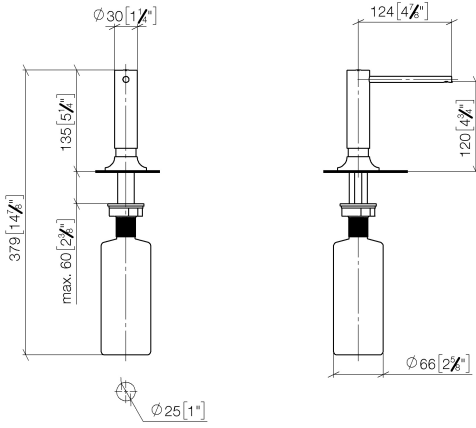

82 434 809

- Ausladung 140 mm
- 500 ml Flaschenvolumen
- von oben befüllbar
- schwenkbarer Pumpenkopf
- Höhe 124 mm
- Rosette Ø 55 mm
- Bohrungsdurchmesser 25 mm

	Champagne (22kt Gold)	82 434 809-47
	Chrom	82 434 809-00
	Platin gebürstet	82 434 809-06
	Platin	82 434 809-08
	Messing (23kt Gold)	82 434 809-09
	Dark Chrome	82 434 809-19
	Messing gebürstet (23kt Gold)	82 434 809-28
	Schwarz matt	82 434 809-33
	Champagne gebürstet (22kt Gold)	82 434 809-46
	Chrom gebürstet (Edelstahl-Look)	82 434 809-93
	Dark Platinum gebürstet	82 434 809-99

82 434 809

mm [inches]

82 434 809

**Produktversion ab 7/1/2023**

Ersatzteile für die  
anderen  
Oberflächenvarianten  
finden Sie hier:  
Chrom