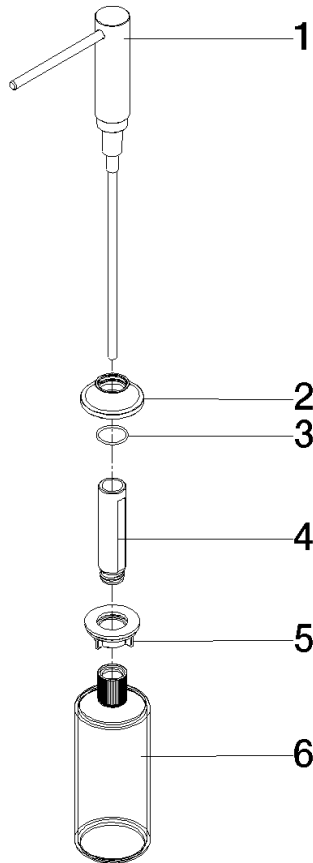

82 434 809

- Ausladung 140 mm
- 500 ml Flaschenvolumen
- von oben befüllbar
- schwenkbarer Pumpenkopf
- Höhe 124 mm
- Rosette Ø 55 mm
- Bohrungsdurchmesser 25 mm

	Champagne (22kt Gold)	82 434 809-47
	Chrom	82 434 809-00
	Platin gebürstet	82 434 809-06
	Platin	82 434 809-08
	Messing (23kt Gold)	82 434 809-09
	Dark Chrome	82 434 809-19
	Messing gebürstet (23kt Gold)	82 434 809-28
	Schwarz matt	82 434 809-33
	Champagne gebürstet (22kt Gold)	82 434 809-46
	Chrom gebürstet (Edelstahl-Look)	82 434 809-93
	Dark Platinum gebürstet	82 434 809-99

82 434 809

mm [inches]

82 434 809

**Produktversion ab 7/1/2023**

Ersatzteile für die  
anderen  
Oberflächenvarianten  
finden Sie hier:  
Chrom

## Ersatzteilstückliste

### Produktversion ab 7/1/2023

Nr.	Artikelnummer	Benennung	Verbaumenge	Lieferzeit
	90 10 10 534 00-47	Spender	6	30