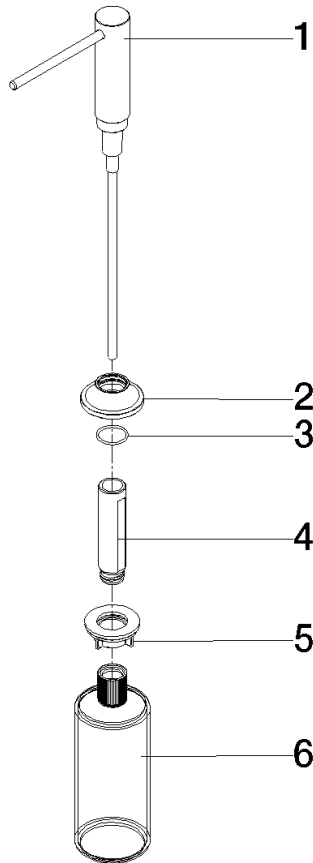

82 434 809

- Ausladung 140 mm
- 500 ml Flaschenvolumen
- von oben befüllbar
- schwenkbarer Pumpenkopf
- Höhe 124 mm
- Rosette Ø 55 mm
- Bohrungsdurchmesser 25 mm

	Chrom gebürstet (Edelstahl-Look)	82 434 809-93
	Chrom	82 434 809-00
	Platin gebürstet	82 434 809-06
	Platin	82 434 809-08
	Messing (23kt Gold)	82 434 809-09
	Dark Chrome	82 434 809-19
	Messing gebürstet (23kt Gold)	82 434 809-28
	Schwarz matt	82 434 809-33
	Champagne gebürstet (22kt Gold)	82 434 809-46
	Champagne (22kt Gold)	82 434 809-47
	Dark Platinum gebürstet	82 434 809-99

82 434 809

mm [inches]

82 434 809

**Produktversion ab 7/1/2023**

Ersatzteile für die  
anderen  
Oberflächenvarianten  
finden Sie hier:  
Chrom

# VAIA Spender mit Rosette - Chrom gebürstet (Edelstahl-Look)

VAIA

82 434 809

## Ersatzteilstückliste