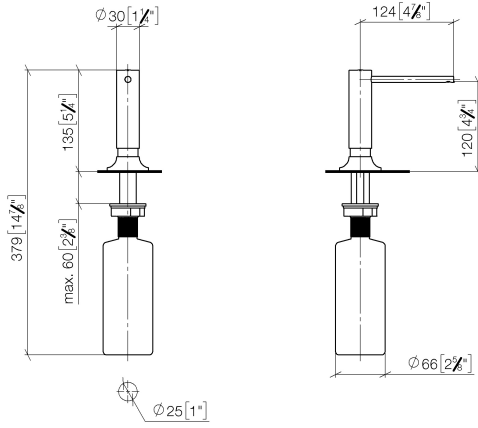

82 434 809

- Ausladung 140 mm
- 500 ml Flaschenvolumen
- von oben befüllbar
- schwenkbarer Pumpenkopf
- Höhe 124 mm
- Rosette Ø 55 mm
- Bohrungsdurchmesser 25 mm

	Chrom gebürstet (Edelstahl-Look)	82 434 809-93
	Chrom	82 434 809-00
	Platin gebürstet	82 434 809-06
	Platin	82 434 809-08
	Messing (23kt Gold)	82 434 809-09
	Dark Chrome	82 434 809-19
	Messing gebürstet (23kt Gold)	82 434 809-28
	Schwarz matt	82 434 809-33
	Champagne gebürstet (22kt Gold)	82 434 809-46
	Champagne (22kt Gold)	82 434 809-47
	Dark Platinum gebürstet	82 434 809-99

82 434 809

mm [inches]

82 434 809

**Produktversion ab 7/1/2023**

Ersatzteile für die  
anderen  
Oberflächenvarianten  
finden Sie hier:  
Chrom